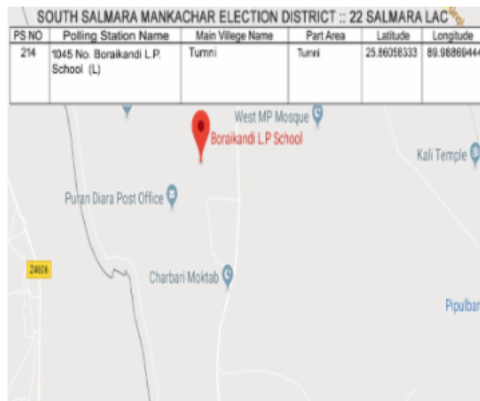

নিৰ্বাচক পঞ্জীয়ন বিষয়াৰ স্বাক্ষৰ

Nazri Naksha

Google Map View

Polling Station Building Front View

ভোটগ্ৰহন কেন্দ্ৰৰ সন্মুখৰ দৃশ্য

Cad View

Key MAP View

1 নাম : আফৰুজা খাতুন পিতাৰ নাম : হাৰুন ঘৰ নং : 44 বয়স : 21 লিঙ্গ : মহিলা	GCL2120814 ফটো উপলব্ধ	2 নাম : ছানোয়াৰ হুছেইন সৰকাৰ পিতাৰ নাম : আব্দুল হাসেম সৰকাৰ ঘৰ নং : ১৪১ বয়স : 27 লিঙ্গ : পুৰুষ	GCL0470427 ফটো উপলব্ধ	3 নাম : বফিকুল ইছলাম পিতাৰ নাম : আবু আব্দুল্লা সেখ ঘৰ নং : 200 বয়স : 37 লিঙ্গ : পুৰুষ	GCL1724578 ফটো উপলব্ধ
4 নাম : লাইলী খাতুন স্বামীৰ নাম : বফিকুল ইছলাম ঘৰ নং : 200 বয়স : 29 লিঙ্গ : মহিলা	GCL0239475 ফটো উপলব্ধ	5 নাম : বিয়াজুল ইছলাম পিতাৰ নাম : আবু আব্দুল্লা সেখ ঘৰ নং : 201 বয়স : 36 লিঙ্গ : পুৰুষ	GCL1724589 ফটো উপলব্ধ	6 নাম : বহিমা খাতুন বেওয়া স্বামীৰ নাম : আবু আব্দুল্লা সেখ ঘৰ নং : ২০২ বয়স : 63 লিঙ্গ : মহিলা	GCL1724567 ফটো উপলব্ধ
7 নাম : বাশিদুল ইছলাম পিতাৰ নাম : আবু আব্দুল্লা সেক ঘৰ নং : ২০২ বয়স : 26 লিঙ্গ : পুৰুষ	GCL0239608 ফটো উপলব্ধ	8 নাম : আৰজিনা খাতুন পিতাৰ নাম : আবু আব্দুল্লা সেখ ঘৰ নং : 202 বয়স : 21 লিঙ্গ : মহিলা	EIJ0171298 ফটো উপলব্ধ	9 নাম : ববিয়াল হক পিতাৰ নাম : আবু আব্দুল্লা সেখ ঘৰ নং : ২০৩ বয়স : 46 লিঙ্গ : পুৰুষ	GCL1724603 ফটো উপলব্ধ
10 নাম : লালভানু খাতুন স্বামীৰ নাম : ববিয়াল হক ঘৰ নং : ২০৩ বয়স : 38 লিঙ্গ : মহিলা	GCL1724614 ফটো উপলব্ধ	11 নাম : নজৰুল ইছলাম পিতাৰ নাম : আবু আব্দুল্লা সেখ ঘৰ নং : 204 বয়স : 34 লিঙ্গ : পুৰুষ	GCL1724590 ফটো উপলব্ধ	12 নাম : ছবিয়াল হক পিতাৰ নাম : আবু আব্দুল্লা সেখ ঘৰ নং : ২০৫ বয়স : 41 লিঙ্গ : পুৰুষ	GCL1724625 ফটো উপলব্ধ
13 নাম : ফুল খাতুন বিবি স্বামীৰ নাম : ছবিয়াল হক ঘৰ নং : ২০৫ বয়স : 37 লিঙ্গ : মহিলা	GCL1724636 ফটো উপলব্ধ	14 নাম : হুৰমুজ আলী পিতাৰ নাম : হাবেজ উদ্দিন ঘৰ নং : ২১০ বয়স : 74 লিঙ্গ : পুৰুষ	GCL1730923 ফটো উপলব্ধ	E 15 নাম : জোকাৰ আলী পিতাৰ নাম : হাবেজ উদ্দিন ঘৰ নং : ২১৩ বয়স : 65 লিঙ্গ : পুৰুষ	GCL1730912 ফটো উপলব্ধ
# 16 নাম : মজি বুল হক পিতাৰ নাম : জোকাৰ আলী ঘৰ নং : 213 ক বয়স : 29 লিঙ্গ : পুৰুষ	GCL0244467 ফটো উপলব্ধ	# 17 নাম : মহিজুল হক পিতাৰ নাম : জোকাৰ আলী ঘৰ নং : 213 খ বয়স : 25 লিঙ্গ : পুৰুষ	GCL0496703 ফটো উপলব্ধ	# 18 নাম : জেসমিনা খাতুন স্বামীৰ নাম : মজি বুল হক ঘৰ নং : 213 ক বয়স : 24 লিঙ্গ : মহিলা	GCL0570994 ফটো উপলব্ধ
19 নাম : মোনোৱাৰ হুছেইন পিতাৰ নাম : জোকাৰ আলী ঘৰ নং : ২১৩ বয়স : 22 লিঙ্গ : পুৰুষ	GCL1553247 ফটো উপলব্ধ	# 20 নাম : বেজিনা খাতুন স্বামীৰ নাম : মহিজুল হক ঘৰ নং : 213 খ বয়স : 20 লিঙ্গ : মহিলা	EIJ0063776 ফটো উপলব্ধ	21 নাম : মমিনা খাতুন স্বামীৰ নাম : মনু শেখ ঘৰ নং : ২১৪ বয়স : 33 লিঙ্গ : মহিলা	GCL0361550 ফটো উপলব্ধ
R 22 নাম : নুৰিমা খাতুন স্বামীৰ নাম : আব্দুল বাসিত ঘৰ নং : ২১৪ বয়স : 30 লিঙ্গ : মহিলা	GCL1599554 ফটো উপলব্ধ	23 নাম : হালিমা খাতুন স্বামীৰ নাম : মোস্তাফিজুৰ ৰহমান ঘৰ নং : ২১৪ বয়স : 25 লিঙ্গ : মহিলা	GCL0363358 ফটো উপলব্ধ	24 নাম : মজিবৰ ৰহমান পিতাৰ নাম : হজৰত আলী মুস্পী ঘৰ নং : ২২৫ বয়স : 68 লিঙ্গ : পুৰুষ	GCL1724647 ফটো উপলব্ধ
25 নাম : বকিয়া খাতুন বিবি স্বামীৰ নাম : মজিবৰ ৰহমান ঘৰ নং : ২২৫ বয়স : 64 লিঙ্গ : মহিলা	GCL1724658 ফটো উপলব্ধ	26 নাম : আখেৰ আলী পিতাৰ নাম : মজিবৰ ৰহমান ঘৰ নং : ২২৫ বয়স : 37 লিঙ্গ : পুৰুষ	GCL1724681 ফটো উপলব্ধ	27 নাম : বুৰিনা চুলতানা পাৰবিন স্বামীৰ নাম : আখেৰ আলী ঘৰ নং : ২২৫ বয়স : 32 লিঙ্গ : মহিলা	GCL1731164 ফটো উপলব্ধ
28 নাম : হাচান আলী পিতাৰ নাম : মজিবৰ ৰহমান ঘৰ নং : ২২৫ বয়স : 32 লিঙ্গ : পুৰুষ	GCL1730934 ফটো উপলব্ধ	29 নাম : বিলকিচ বেগম স্বামীৰ নাম : হাচান আলী ঘৰ নং : ২২৫ বয়স : 28 লিঙ্গ : মহিলা	GCL0249235 ফটো উপলব্ধ	30 নাম : আমিৰ হোচাইন পিতাৰ নাম : মজিবৰ ৰহমান ঘৰ নং : ২২৫ক বয়স : 44 লিঙ্গ : পুৰুষ	GCL1724670 ফটো উপলব্ধ