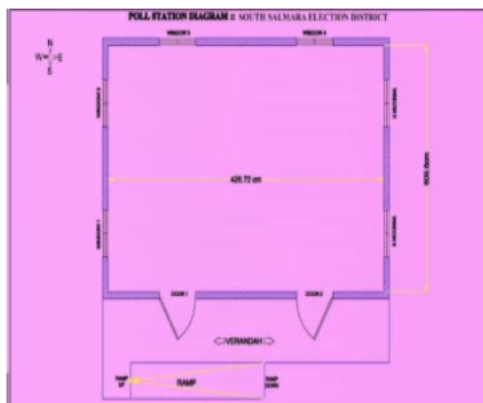

নিৰ্বাচক পঞ্জীয়ন বিষয়াৰ স্বাক্ষৰ

Nazri Naksha

Google Map View

Polling Station Building Front View

ভোটগ্ৰহন কেন্দ্ৰৰ সন্মুখৰ দৃশ্য

Cad View

Key MAP View

SOUTH SALMARA MANKACHAR ELECTION DISTRICT :: 21 MANKACHAR LAC					
PS NO	Polling Station Name	Main Village Name	Part Area	Latitude	Longitude
190	Jhowdanga Nayagan LP School	Jhowdanga Pt-II	Jhowdanga Pt-II	25.58130556	89.88191667