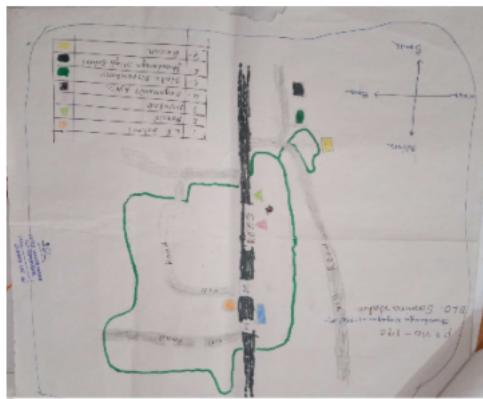

নিৰ্বাচক পঞ্জীয়ন বিষয়াৰ স্বাক্ষৰ

Nazri Naksha

Google Map View

Polling Station Building Front View

ভোটগ্ৰহন কেন্দ্ৰৰ সন্মুখৰ দৃশ্য

Cad View

Key MAP View

SOUTH SALMARA MANKACHAR ELECTION DISTRICT :: 21 MANKACHAR LAC					
PS NO	Polling Station Name	Main Village Name	Part Area	Latitude	Longitude
190	Jhowdanga Nayagan LP School	Jhowdanga Pt-II	Jhowdanga Pt-II	25.58130556	89.88191667