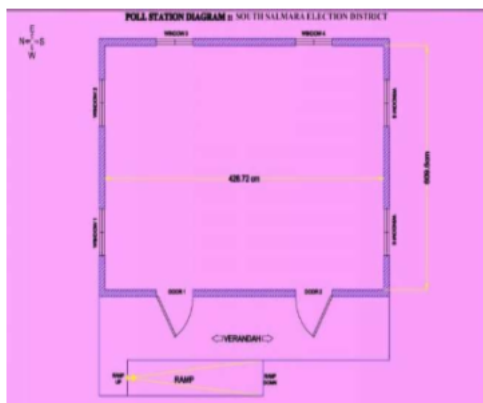

নিৰ্বাচক পঞ্জীয়ন বিষয়াৰ স্বাক্ষৰ

Nazri Naksha

Google Map View

Polling Station Building Front View

ভোটগ্ৰহন কেন্দ্ৰৰ সন্মুখৰ দৃশ্য

Cad View

Key MAP View

SOUTH SALMARA MANKACHAR ELECTION DISTRICT : 21 MANKACHAR LAC				
PS NO	Polling Station Name	Main Village Name	Part Area	Latitude Longitude
203	Jhawdanga M.E. Vadassa (Left)	Jhawdanga Pt-III	Jhawdanga Pt-II	25.58138809 89.88163809