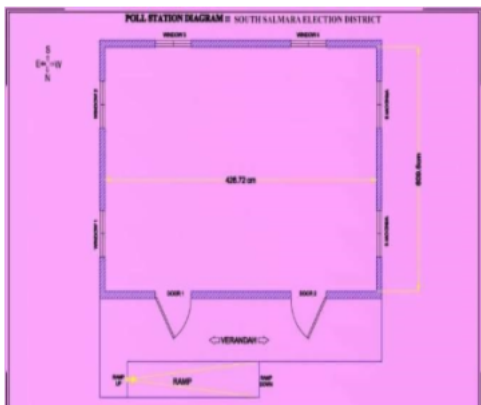

নিৰ্বাচক পঞ্জীয়ন বিষয়াৰ স্বাক্ষৰ

Nazri Naksha

Google Map View

Polling Station Building Front View

ভোটগ্ৰহন কেন্দ্ৰৰ সন্মুখৰ দৃশ্য

Cad View

Key MAP View

SOUTH SALMARA MANKACHAR ELECTION DISTRICT :: 21 MANKACHAR LAC					
PS NO	Polling Station Name	Main Village Name	Part Area	Latitude	Longitude
215	J.K.Arabic College @	Jordanga Pt.-II	Jordanga Pt.-II	25.56562779	89.87286111