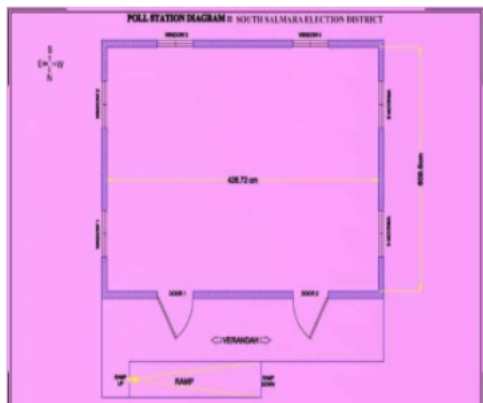

নিৰ্বাচক পঞ্জীয়ন বিষয়াৰ স্বাক্ষৰ

Nazri Naksha

Google Map View

Polling Station Building Front View

ভোটগ্ৰহন কেন্দ্ৰৰ সন্মুখৰ দৃশ্য

Cad View

Key MAP View

SOUTH SALMARA MANKACHAR ELECTION DISTRICT :: 21 MANKACHAR LAC					
PS NO	Polling Station Name	Main Village Name	Part Area	Latitude	Longitude
216	J.K. Arabic College (Left)	Jordanga Pt-II	Jordanga Pt-II	25.5652779	89.87286111