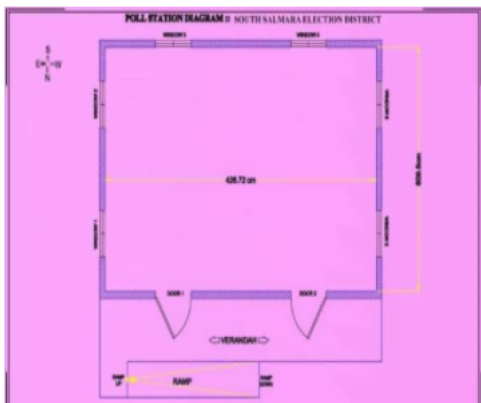

নিৰ্বাচক পঞ্জীয়ন বিষয়াৰ স্বাক্ষৰ

Nazri Naksha

Google Map View

Polling Station Building Front View

ভোটগ্ৰহন কেন্দ্ৰৰ সন্মুখৰ দৃশ্য

Cad View

Key MAP View

SOUTH SALMARA MANKACHAR ELECTION DISTRICT :: 21 MANKACHAR LAC				
PS NO	Polling Station Name	Main Village Name	Part Area	Latitude Longitude
217	J.K. Arabic College (Middle)	Jordanga Pt-II	Jordanga Pt-II	25.5652778 89.87286111