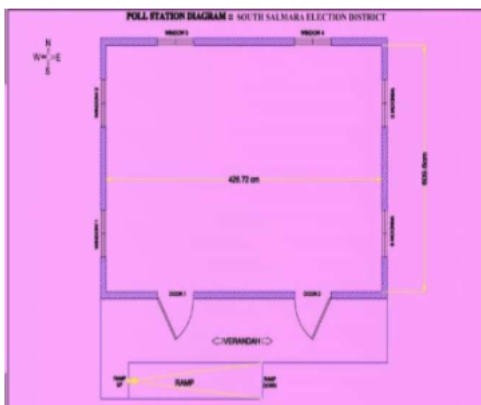

নিৰ্বাচক পঞ্জীয়ন বিষয়াৰ স্বাক্ষৰ

Nazri Naksha

Google Map View

Polling Station Building Front View

ভোটগ্ৰহন কেন্দ্ৰৰ সন্মুখৰ দৃশ্য

Cad View

Key MAP View

SOUTH SALMARA MANKACHAR ELECTION DISTRICT :: 21 MANKACHAR LAC				
PS NO	Polling Station Name	Main Village Name	Part Area	Latitude Longitude
222	102 No. Jordanga L.P School (Left)	Jordanga Pt.-I	Jordanga Pt.-I	25.55744444 89.87204444