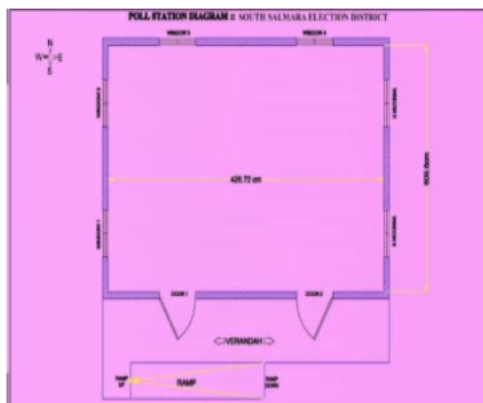

নিৰ্বাচক পঞ্জীয়ন বিষয়াৰ স্বাক্ষৰ

Nazri Naksha

Google Map View

Polling Station Building Front View

ভোটগ্ৰহন কেন্দ্ৰৰ সন্মুখৰ দৃশ্য

Cad View

Key MAP View

1 নাম : তাজমিনা খাতুন পিতাৰ নাম: তাহিৰুল ইছলাম ঘৰ নং : ৭৩ বয়স : 31 লিঙ্গ : মহিলা	JBM1803390 ফটো উপলব্ধ	2 নাম : আনিছা খাতুন স্বামীৰ নাম: আয়ুব হুছেইন ঘৰ নং : 75 বয়স : 33 লিঙ্গ : মহিলা	JBM1803298 ফটো উপলব্ধ	3 নাম : দীপজ্যোতি বৰ্মন পিতাৰ নাম: মণিন্দ্ৰ বৰ্মন ঘৰ নং : ২১০ বয়স : 27 লিঙ্গ : পুৰুষ	JBM0596882 ফটো উপলব্ধ
4 নাম : মেহমুদ মুন্ডল পিতাৰ নাম: ইব্রাহিম মুন্ডল ঘৰ নং : ২৭৮ বয়স : 25 লিঙ্গ : পুৰুষ	JBM0647263 ফটো উপলব্ধ	5 নাম : আব্দুল ওৱাহেদ পিতাৰ নাম: আব্দুল ছালাম ঘৰ নং : ৪২৮ বয়স : 70 লিঙ্গ : পুৰুষ	JBM1798807 ফটো উপলব্ধ	6 নাম : মমেনা বেগম স্বামীৰ নাম: আব্দুল ওৱাহেদ ঘৰ নং : ৪২৮ বয়স : 60 লিঙ্গ : মহিলা	JBM1798818 ফটো উপলব্ধ
7 নাম : দুদু মিঞা পিতাৰ নাম: আব্দুল ওৱাহেদ ঘৰ নং : ৩৯ বয়স : 39 লিঙ্গ : পুৰুষ	JBM1798829 ফটো উপলব্ধ	8 নাম : মধু মিঞা পিতাৰ নাম: আব্দুল ৱাহেদ ঘৰ নং : ৩৯ বয়স : 39 লিঙ্গ : পুৰুষ	JBM1798841 ফটো উপলব্ধ	9 নাম : কাচু মিঞা পিতাৰ নাম: আব্দুল ওৱাহেদ ঘৰ নং : ৪২৮ বয়স : 37 লিঙ্গ : পুৰুষ	JBM1798830 ফটো উপলব্ধ
10 নাম : বুকশেনা বেগম স্বামীৰ নাম: দুদু মিঞা ঘৰ নং : ৪২৮ বয়স : 36 লিঙ্গ : মহিলা	JBM2249390 ফটো উপলব্ধ	# 11 নাম : মুকুট মিঞা পিতাৰ নাম: আব্দুল ওৱাহেদ ঘৰ নং : ৪২৮ বয়স : 35 লিঙ্গ : পুৰুষ	JBM2249458 ফটো উপলব্ধ	12 নাম : ৰেসমিনা বেগম স্বামীৰ নাম: কচু মিঞা ঘৰ নং : ৪২৮ বয়স : 29 লিঙ্গ : মহিলা	JBM0333559 ফটো উপলব্ধ
13 নাম : বুকছানা বেগম স্বামীৰ নাম: মুকুট মিঞা ঘৰ নং : ৪২৮ বয়স : 28 লিঙ্গ : মহিলা	JBM0224931 ফটো উপলব্ধ	14 নাম : মনিৰা খাতুন পিতাৰ নাম: মধু মিঞা ঘৰ নং : 428 বয়স : 21 লিঙ্গ : মহিলা	EIJ0069401 ফটো উপলব্ধ	15 নাম : মৰামী খাতুন পিতাৰ নাম: মধু মিঞা ঘৰ নং : 428 বয়স : 20 লিঙ্গ : মহিলা	EIJ0247742 ফটো উপলব্ধ
16 নাম : ছব্বা খাতুন স্বামীৰ নাম: মনিজ জামাল ঘৰ নং : ৪২৯ বয়স : 38 লিঙ্গ : মহিলা	JBM1798874 ফটো উপলব্ধ	17 নাম : ছফিউল ইছলাম পিতাৰ নাম: মনিজ জামাল ঘৰ নং : ৪২৯ বয়স : 26 লিঙ্গ : পুৰুষ	JBM0238634 ফটো উপলব্ধ	18 নাম : ছাইফুল ইছলাম পিতাৰ নাম: মনিজ জামাল ঘৰ নং : ৪২৯ বয়স : 22 লিঙ্গ : পুৰুষ	JBM1749597 ফটো উপলব্ধ
19 নাম : সপনা খাতুন স্বামীৰ নাম: ছাইফুল ইছলাম ঘৰ নং : 429 বয়স : 19 লিঙ্গ : মহিলা	EIJ0210815 ফটো উপলব্ধ	20 নাম : আঞ্জমা খাতুন পিতাৰ নাম: আতাৰ ৰহমান ঘৰ নং : ৪৩০ বয়স : 37 লিঙ্গ : মহিলা	JBM1798896 ফটো উপলব্ধ	21 নাম : আব্দুল মোম্নাফ পিতাৰ নাম: আতাৰ ৰহমান ঘৰ নং : ৪৩১ বয়স : 54 লিঙ্গ : পুৰুষ	JBM1798909 ফটো উপলব্ধ
22 নাম : হামিদা খাতুন স্বামীৰ নাম: আব্দুল মোম্নাফ ঘৰ নং : ৪৩১ বয়স : 51 লিঙ্গ : মহিলা	JBM1798910 ফটো উপলব্ধ	23 নাম : হাফিজুল ইছলাম পিতাৰ নাম: আব্দুল মোম্নাফ ঘৰ নং : ৪৩১ বয়স : 29 লিঙ্গ : পুৰুষ	JBM0471433 ফটো উপলব্ধ	# 24 নাম : আব্দুল হাসিব পিতাৰ নাম: আব্দুল মোম্নাফ ঘৰ নং : 431 বয়স : 22 লিঙ্গ : পুৰুষ	JBM2311967 ফটো উপলব্ধ
25 নাম : হানিফ আলী পিতাৰ নাম: আব্দুল মোম্নাফ ঘৰ নং : ৪৩১ বয়স : 40 লিঙ্গ : পুৰুষ	JBM1798921 ফটো উপলব্ধ	26 নাম : আব্দুল মোস্তফা পিতাৰ নাম: আতাৰ ৰহমান ঘৰ নং : ৪৩২ বয়স : 46 লিঙ্গ : পুৰুষ	JBM1798932 ফটো উপলব্ধ	27 নাম : ৰহিমা বেগম স্বামীৰ নাম: আব্দুল মোস্তফা ঘৰ নং : ৪৩২ বয়স : 41 লিঙ্গ : মহিলা	JBM1798943 ফটো উপলব্ধ
28 নাম : মসুফা খাতুন পিতাৰ নাম: আব্দুল মুস্তফা ঘৰ নং : ৪৩২ বয়স : 26 লিঙ্গ : মহিলা	JBM0633859 ফটো উপলব্ধ	29 নাম : ৰাশিদুল ইছলাম পিতাৰ নাম: আব্দুল মোস্তফা ঘৰ নং : 432 বয়স : 21 লিঙ্গ : পুৰুষ	EIJ0085910 ফটো উপলব্ধ	30 নাম : আব্দুল ছক্ক পিতাৰ নাম: আতাৰ ৰহমান ঘৰ নং : ৪৩৩ বয়স : 44 লিঙ্গ : পুৰুষ	JBM1798954 ফটো উপলব্ধ