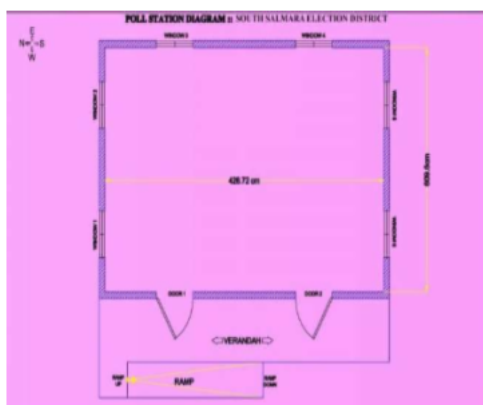

নিৰ্বাচক পঞ্জীয়ন বিষয়াৰ স্বাক্ষৰ

Nazri Naksha

Google Map View

Polling Station Building Front View

ভোটগ্ৰহন কেন্দ্ৰৰ সন্মুখৰ দৃশ্য

Cad View

Key MAP View

বিধানসভা সমষ্টিৰ নম্বৰ আৰু নাম : 11-মানকাচৰ  
অংশৰ নম্বৰ আৰু নাম : 1-বাজাবালা ফেৰাটাৰী