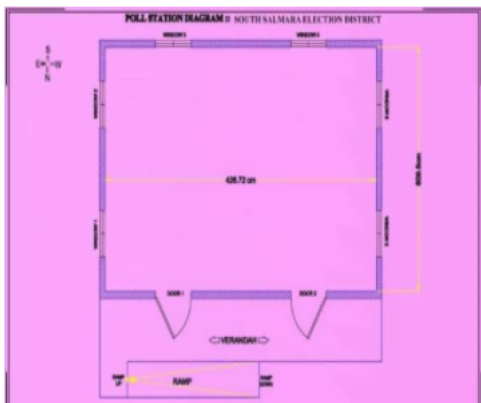

নিৰ্বাচক পঞ্জীয়ন বিষয়াৰ স্বাক্ষৰ

Nazri Naksha

Google Map View

Polling Station Building Front View

ভোটগ্ৰহন কেন্দ্ৰৰ সন্মুখৰ দৃশ্য

Cad View

Key MAP View

1	JBM1824608	ফটো উপলব্ধ	নাম : মুছফিয়া বেগম স্বামীৰ নাম: তাৰা মিঞা ঘৰ নং : ১ বয়স : 61 লিঙ্গ : মহিলা	2	JBM1824620	ফটো উপলব্ধ	নাম : মোঃ বাকিবুল আজিম পিতাৰ নাম: তাৰা মিঞা ঘৰ নং : ১ বয়স : 45 লিঙ্গ : পুৰুষ	3	JBM1824631	ফটো উপলব্ধ	নাম : ছামিবুল আজিম পিতাৰ নাম: তাৰা মিঞা ঘৰ নং : ১ বয়স : 44 লিঙ্গ : পুৰুষ	
4	JBM1824619	ফটো উপলব্ধ	নাম : সাজিদ আজিম পিতাৰ নাম: তাৰা মিঞা ঘৰ নং : ১ বয়স : 43 লিঙ্গ : পুৰুষ	5	JBM1824642	ফটো উপলব্ধ	নাম : মোঃ ছাকিবৰ আজিম পিতাৰ নাম: তাৰা মিঞা ঘৰ নং : ১ বয়স : 41 লিঙ্গ : পুৰুষ	6	JBM1824562	ফটো উপলব্ধ	নাম : দিল আফবুজা আনজুম স্বামীৰ নাম: সাজিদ আজিম ঘৰ নং : ১ বয়স : 39 লিঙ্গ : মহিলা	
7	JBM1824573	ফটো উপলব্ধ	নাম : মোকছেদা বেগম স্বামীৰ নাম: ছামিবুল আজিম ঘৰ নং : ১ বয়স : 35 লিঙ্গ : মহিলা	8	JBM1824584	ফটো উপলব্ধ	নাম : শ্বৰিফ আজিম পিতাৰ নাম: তাৰা মিঞা ঘৰ নং : ১ বয়স : 33 লিঙ্গ : পুৰুষ	9	JBM2251163	ফটো উপলব্ধ	নাম : আৰজু বেগম স্বামীৰ নাম: মোঃ ছাকিবৰ আজিম ঘৰ নং : ১ বয়স : 32 লিঙ্গ : মহিলা	
10	JBM2250557	ফটো উপলব্ধ	নাম : মামনী খাতুন স্বামীৰ নাম: মোঃ বাকিবুল আজিম ঘৰ নং : ১ বয়স : 32 লিঙ্গ : মহিলা	11	JBM1824653	ফটো উপলব্ধ	নাম : চান্দ মিঞা পিতাৰ নাম: আব্দুল মতলেব ঘৰ নং : ২ বয়স : 74 লিঙ্গ : পুৰুষ	12	JBM1824686	ফটো উপলব্ধ	নাম : বাকিবুল ইছলাম পিতাৰ নাম: চান্দ মিঞা ঘৰ নং : ২ বয়স : 40 লিঙ্গ : পুৰুষ	
13	JBM1824675	ফটো উপলব্ধ	নাম : বফিকুল ইছলাম পিতাৰ নাম: চান্দ মিঞা ঘৰ নং : ২ বয়স : 39 লিঙ্গ : পুৰুষ	14	JBM1824700	ফটো উপলব্ধ	নাম : মিনি বেগম স্বামীৰ নাম: বাকিবুল ইছলাম ঘৰ নং : ২ বয়স : 36 লিঙ্গ : মহিলা	15	JBM0667451	ফটো উপলব্ধ	নাম : আনিছা খাতুন স্বামীৰ নাম: বফিকুল ইছলাম ঘৰ নং : ২ বয়স : 26 লিঙ্গ : মহিলা	
16	JBM1824722	ফটো উপলব্ধ	নাম : আমজাদ আলী পিতাৰ নাম: আব্দুল মতলেব ঘৰ নং : ৩ বয়স : 73 লিঙ্গ : পুৰুষ	17	JBM1824733	ফটো উপলব্ধ	নাম : উম্মো কুলচুম স্বামীৰ নাম: আমজাদ আলী ঘৰ নং : ৩ বয়স : 61 লিঙ্গ : মহিলা	18	JBM0015274	ফটো উপলব্ধ	নাম : মুবাদ আজিম পিতাৰ নাম: আমজাদ আলী ঘৰ নং : ৩ বয়স : 32 লিঙ্গ : পুৰুষ	
19	JBM0104067	ফটো উপলব্ধ	নাম : আৰমিনা বেগম পিতাৰ নাম: আমজাদ আলী ঘৰ নং : 3 বয়স : 29 লিঙ্গ : মহিলা	20	JBM0670653	ফটো উপলব্ধ	নাম : বেবেকা খাতুন স্বামীৰ নাম: মুবাদ আজিম ঘৰ নং : ৩ বয়স : 25 লিঙ্গ : মহিলা	21	JBM1824755	ফটো উপলব্ধ	নাম : সাজেদা খাতুন স্বামীৰ নাম: আশ্রাফুল আমিন ঘৰ নং : 8 বয়স : 51 লিঙ্গ : মহিলা	
22	JBM1824766	ফটো উপলব্ধ	নাম : ছামিউল আজিম পিতাৰ নাম: আশ্রাফুল আমিন ঘৰ নং : 8 বয়স : 36 লিঙ্গ : পুৰুষ	23	JBM0142166	ফটো উপলব্ধ	নাম : শ্বৰাইয়া ছুলতানা পিতাৰ নাম: আশ্রাফুল আমিন ঘৰ নং : 4 বয়স : 32 লিঙ্গ : মহিলা	#	24	JBM0142406	ফটো উপলব্ধ	নাম : লাইলুন নেহাৰ স্বামীৰ নাম: ছামিউল আজিম ঘৰ নং : 4 বয়স : 31 লিঙ্গ : মহিলা
25	JBM0671289	ফটো উপলব্ধ	নাম : সাজিয়া ছুলতানা পিতাৰ নাম: আশ্রাফুল আমিন ঘৰ নং : 4 বয়স : 25 লিঙ্গ : মহিলা	26	JBM1282169	ফটো উপলব্ধ	নাম : ছাদ্দাম আজিম পিতাৰ নাম: আশ্রাফুল আমিন ঘৰ নং : 8 বয়স : 22 লিঙ্গ : পুৰুষ	27	JBM1824788	ফটো উপলব্ধ	নাম : ফৰিদুল হক পিতাৰ নাম: আব্দুল মতলেব ঘৰ নং : ৫ বয়স : 46 লিঙ্গ : পুৰুষ	
E	28	JBM1824799	ফটো উপলব্ধ	নাম : বিনা খাতুন পিতাৰ নাম: আব্দুল মতলেব ঘৰ নং : ৫ বয়স : 44 লিঙ্গ : মহিলা	29	JBM1824802	ফটো উপলব্ধ	নাম : ফেৰদৌছ আজিম পিতাৰ নাম: আব্দুল মতলেব ঘৰ নং : ৫ বয়স : 41 লিঙ্গ : পুৰুষ	30	JBM0347526	ফটো উপলব্ধ	নাম : মেৰিনা খাতুন স্বামীৰ নাম: ফেৰদৌছ আজিম ঘৰ নং : ৫ বয়স : 32 লিঙ্গ : মহিলা