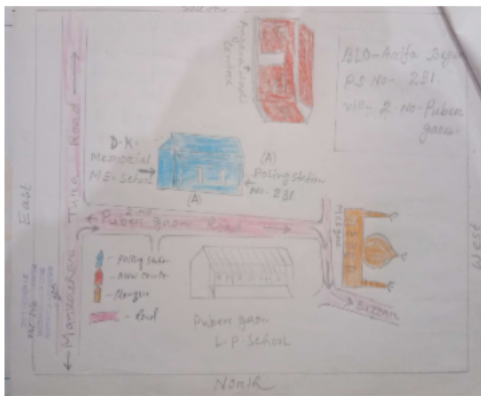

নিৰ্বাচক পঞ্জীয়ন বিষয়াৰ স্বাক্ষৰ

Nazri Naksha

Google Map View

Polling Station Building Front View

ভোটগ্ৰহন কেন্দ্ৰৰ সন্মুখৰ দৃশ্য

Cad View

Key MAP View

1	JBM1824608	ফটো উপলব্ধ	নাম : মুছফিয়া বেগম স্বামীৰ নাম: তাৰা মিঞা ঘৰ নং : ১ বয়স : 61 লিঙ্গ : মহিলা	2	JBM1824620	ফটো উপলব্ধ	নাম : মোঃ বাকিবুল আজিম পিতাৰ নাম: তাৰা মিঞা ঘৰ নং : ১ বয়স : 45 লিঙ্গ : পুৰুষ	3	JBM1824631	ফটো উপলব্ধ	নাম : ছামিবুল আজিম পিতাৰ নাম: তাৰা মিঞা ঘৰ নং : ১ বয়স : 44 লিঙ্গ : পুৰুষ	
4	JBM1824619	ফটো উপলব্ধ	নাম : সাজিদ আজিম পিতাৰ নাম: তাৰা মিঞা ঘৰ নং : ১ বয়স : 43 লিঙ্গ : পুৰুষ	5	JBM1824642	ফটো উপলব্ধ	নাম : মোঃ ছাকিবৰ আজিম পিতাৰ নাম: তাৰা মিঞা ঘৰ নং : ১ বয়স : 41 লিঙ্গ : পুৰুষ	6	JBM1824562	ফটো উপলব্ধ	নাম : দিল আফবুজা আনজুম স্বামীৰ নাম: সাজিদ আজিম ঘৰ নং : ১ বয়স : 39 লিঙ্গ : মহিলা	
7	JBM1824573	ফটো উপলব্ধ	নাম : মোকছেদা বেগম স্বামীৰ নাম: ছামিবুল আজিম ঘৰ নং : ১ বয়স : 35 লিঙ্গ : মহিলা	8	JBM1824584	ফটো উপলব্ধ	নাম : শ্বৰিফ আজিম পিতাৰ নাম: তাৰা মিঞা ঘৰ নং : ১ বয়স : 33 লিঙ্গ : পুৰুষ	9	JBM2251163	ফটো উপলব্ধ	নাম : আৰজু বেগম স্বামীৰ নাম: মোঃ ছাকিবৰ আজিম ঘৰ নং : ১ বয়স : 32 লিঙ্গ : মহিলা	
10	JBM2250557	ফটো উপলব্ধ	নাম : মামনী খাতুন স্বামীৰ নাম: মোঃ বাকিবুল আজিম ঘৰ নং : ১ বয়স : 32 লিঙ্গ : মহিলা	11	JBM1824653	ফটো উপলব্ধ	নাম : চান্দ মিঞা পিতাৰ নাম: আব্দুল মতলেব ঘৰ নং : ২ বয়স : 74 লিঙ্গ : পুৰুষ	12	JBM1824686	ফটো উপলব্ধ	নাম : বাকিবুল ইছলাম পিতাৰ নাম: চান্দ মিঞা ঘৰ নং : ২ বয়স : 40 লিঙ্গ : পুৰুষ	
13	JBM1824675	ফটো উপলব্ধ	নাম : বফিকুল ইছলাম পিতাৰ নাম: চান্দ মিঞা ঘৰ নং : ২ বয়স : 39 লিঙ্গ : পুৰুষ	14	JBM1824700	ফটো উপলব্ধ	নাম : মিনি বেগম স্বামীৰ নাম: বাকিবুল ইছলাম ঘৰ নং : ২ বয়স : 36 লিঙ্গ : মহিলা	15	JBM0667451	ফটো উপলব্ধ	নাম : আনিছা খাতুন স্বামীৰ নাম: বফিকুল ইছলাম ঘৰ নং : ২ বয়স : 26 লিঙ্গ : মহিলা	
16	JBM1824722	ফটো উপলব্ধ	নাম : আমজাদ আলী পিতাৰ নাম: আব্দুল মতলেব ঘৰ নং : ৩ বয়স : 73 লিঙ্গ : পুৰুষ	17	JBM1824733	ফটো উপলব্ধ	নাম : উম্মো কুলচুম স্বামীৰ নাম: আমজাদ আলী ঘৰ নং : ৩ বয়স : 61 লিঙ্গ : মহিলা	18	JBM0015274	ফটো উপলব্ধ	নাম : মুবাদ আজিম পিতাৰ নাম: আমজাদ আলী ঘৰ নং : ৩ বয়স : 32 লিঙ্গ : পুৰুষ	
19	JBM0104067	ফটো উপলব্ধ	নাম : আৰমিনা বেগম পিতাৰ নাম: আমজাদ আলী ঘৰ নং : 3 বয়স : 29 লিঙ্গ : মহিলা	20	JBM0670653	ফটো উপলব্ধ	নাম : বেবেকা খাতুন স্বামীৰ নাম: মুবাদ আজিম ঘৰ নং : ৩ বয়স : 25 লিঙ্গ : মহিলা	21	JBM1824755	ফটো উপলব্ধ	নাম : সাজেদা খাতুন স্বামীৰ নাম: আশ্রাফুল আমিন ঘৰ নং : 8 বয়স : 51 লিঙ্গ : মহিলা	
22	JBM1824766	ফটো উপলব্ধ	নাম : ছামিউল আজিম পিতাৰ নাম: আশ্রাফুল আমিন ঘৰ নং : 8 বয়স : 36 লিঙ্গ : পুৰুষ	23	JBM0142166	ফটো উপলব্ধ	নাম : শ্বৰাইয়া ছুলতানা পিতাৰ নাম: আশ্রাফুল আমিন ঘৰ নং : 4 বয়স : 32 লিঙ্গ : মহিলা	#	24	JBM0142406	ফটো উপলব্ধ	নাম : লাইলুন নেহাৰ স্বামীৰ নাম: ছামিউল আজিম ঘৰ নং : 4 বয়স : 31 লিঙ্গ : মহিলা
25	JBM0671289	ফটো উপলব্ধ	নাম : সাজিয়া ছুলতানা পিতাৰ নাম: আশ্রাফুল আমিন ঘৰ নং : 4 বয়স : 25 লিঙ্গ : মহিলা	26	JBM1282169	ফটো উপলব্ধ	নাম : ছাদ্দাম আজিম পিতাৰ নাম: আশ্রাফুল আমিন ঘৰ নং : 8 বয়স : 22 লিঙ্গ : পুৰুষ	27	JBM1824788	ফটো উপলব্ধ	নাম : ফৰিদুল হক পিতাৰ নাম: আব্দুল মতলেব ঘৰ নং : ৫ বয়স : 46 লিঙ্গ : পুৰুষ	
E	28	JBM1824799	ফটো উপলব্ধ	নাম : বিনা খাতুন পিতাৰ নাম: আব্দুল মতলেব ঘৰ নং : ৫ বয়স : 44 লিঙ্গ : মহিলা	29	JBM1824802	ফটো উপলব্ধ	নাম : ফেৰদৌছ আজিম পিতাৰ নাম: আব্দুল মতলেব ঘৰ নং : ৫ বয়স : 41 লিঙ্গ : পুৰুষ	30	JBM0347526	ফটো উপলব্ধ	নাম : মেৰিনা খাতুন স্বামীৰ নাম: ফেৰদৌছ আজিম ঘৰ নং : ৫ বয়স : 32 লিঙ্গ : মহিলা