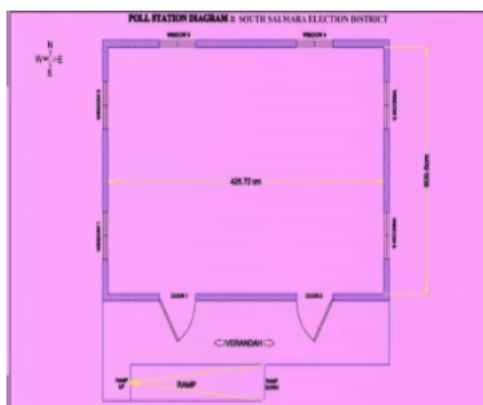

নিৰ্বাচক পঞ্জীয়ন বিষয়াৰ স্বাক্ষৰ

Nazri Naksha

Google Map View

Polling Station Building Front View

ভোটগ্ৰহন কেন্দ্ৰৰ সন্মুখৰ দৃশ্য

Cad View

Key MAP View

1 নাম : স্ৰবন শৰ্মা পিতাৰ নাম: ৰাজেন্দ্ৰ শৰ্মা ঘৰ নং : 76 বয়স : 37 লিঙ্গ : পুৰুষ	JBM0400739 ফটো উপলব্ধ	2 নাম : মুন্নী শৰ্মা স্বামীৰ নাম: প্ৰাহ্লাদ শৰ্মা ঘৰ নং : 76 বয়স : 33 লিঙ্গ : মহিলা	JBM0015467 ফটো উপলব্ধ	# 3 নাম : সুৰজ ইছলাম পিতাৰ নাম: আবিল হোছেন ঘৰ নং : 211 বয়স : 25 লিঙ্গ : পুৰুষ	JBM2471530 ফটো উপলব্ধ
4 নাম : চন্দন কুমাৰ শৰ্মা মাতৃৰ নাম: মুন্নী শৰ্মা ঘৰ নং : 76 বয়স : 23 লিঙ্গ : পুৰুষ	JBM1123108 ফটো উপলব্ধ	5 নাম : নাছিমা বেগম স্বামীৰ নাম: হাসিনুৰ দুলাল ঘৰ নং : 76 ক বয়স : 44 লিঙ্গ : মহিলা	JBM1798772 ফটো উপলব্ধ	6 নাম : মৃদুল হোছেইন পিতাৰ নাম: হাসিনুৰ দুলাল ঘৰ নং : 76 ক বয়স : 24 লিঙ্গ : পুৰুষ	JBM2442101 ফটো উপলব্ধ
7 নাম : জৰ্জিনা বেগম স্বামীৰ নাম: বসিৰুল সেখ ঘৰ নং : 94 বয়স : 58 লিঙ্গ : মহিলা	JBM1947348 ফটো উপলব্ধ	8 নাম : বিক্ৰি ইছলাম পিতাৰ নাম: আব্দুল ছবুৰ ঘৰ নং : 103 বয়স : 21 লিঙ্গ : পুৰুষ	JBM2303964 ফটো উপলব্ধ	9 নাম : খোৰশেদ আলম পিতাৰ নাম: ছেইদুৰ বহমান ঘৰ নং : 103 ক বয়স : 43 লিঙ্গ : পুৰুষ	JBM1945331 ফটো উপলব্ধ
10 নাম : আছমা পাৰভিন স্বামীৰ নাম: খৰশেদ আলম ঘৰ নং : 103 ক বয়স : 23 লিঙ্গ : মহিলা	JBM1721778 ফটো উপলব্ধ	11 নাম : মহঃ ৰাইফুল ইছলাম পিতাৰ নাম: আব্দুল শহিদ ঘৰ নং : 115 বয়স : 26 লিঙ্গ : পুৰুষ	JBM2537082 ফটো উপলব্ধ	12 নাম : আঞ্জুৰা খাতুন স্বামীৰ নাম: মঃ ৰাইফুল ইছলাম ঘৰ নং : 115 বয়স : 21 লিঙ্গ : মহিলা	EIJ0202879 ফটো উপলব্ধ
13 নাম : আশা মহন্ত স্বামীৰ নাম: প্ৰভাত মহন্ত ঘৰ নং : 185 বয়স : 84 লিঙ্গ : মহিলা	JBM1838988 ফটো উপলব্ধ	14 নাম : দীপা মহন্ত মাতৃৰ নাম: আশা মহন্ত ঘৰ নং : 185 বয়স : 43 লিঙ্গ : মহিলা	JBM1843396 ফটো উপলব্ধ	15 নাম : বাস্পা মহন্ত স্বামীৰ নাম: প্ৰসেনজিত মহন্ত ঘৰ নং : 185 ক বয়স : 30 লিঙ্গ : মহিলা	JBM0239269 ফটো উপলব্ধ
16 নাম : প্ৰসেনজিত মহন্ত পিতাৰ নাম: দীপক মহন্ত ঘৰ নং : 185 ক বয়স : 28 লিঙ্গ : পুৰুষ	JBM0239327 ফটো উপলব্ধ	17 নাম : দীপক মহন্ত পিতাৰ নাম: প্ৰভাত মহন্ত ঘৰ নং : 185 ক বয়স : 54 লিঙ্গ : পুৰুষ	JBM1838999 ফটো উপলব্ধ	E 18 নাম : ভাগ্য মহন্ত স্বামীৰ নাম: দীপক মহন্ত ঘৰ নং : 185 ক বয়স : 4 লিঙ্গ : মহিলা	JBM1839005 ফটো উপলব্ধ
19 নাম : হৰিদাসী মহন্ত স্বামীৰ নাম: বিনয় মহন্ত ঘৰ নং : 150 বয়স : 84 লিঙ্গ : মহিলা	JBM1839027 ফটো উপলব্ধ	20 নাম : দীপক মহন্ত পিতাৰ নাম: বিনয় মহন্ত ঘৰ নং : 150 বয়স : 46 লিঙ্গ : পুৰুষ	JBM1839038 ফটো উপলব্ধ	21 নাম : শান্তনা মহন্ত পিতাৰ নাম: বিনয় মহন্ত ঘৰ নং : 150 বয়স : 44 লিঙ্গ : মহিলা	JBM1839049 ফটো উপলব্ধ
22 নাম : জোনাকী মহন্ত পিতাৰ নাম: বিনয় মহন্ত ঘৰ নং : 150 বয়স : 38 লিঙ্গ : মহিলা	JBM1839061 ফটো উপলব্ধ	E 23 নাম : উষাৰানী মহন্ত স্বামীৰ নাম: ব্ৰজবিহাৰী মহন্ত ঘৰ নং : 150 বয়স : 89 লিঙ্গ : মহিলা	JBM1839072 ফটো উপলব্ধ	E 24 নাম : মঞ্জু মহন্ত স্বামীৰ নাম: বৰুন মহন্ত ঘৰ নং : 150 বয়স : 66 লিঙ্গ : মহিলা	JBM1839094 ফটো উপলব্ধ
25 নাম : বৰুন মহন্ত পিতাৰ নাম: ব্ৰজবিহাৰী মহন্ত ঘৰ নং : 150 বয়স : 49 লিঙ্গ : পুৰুষ	JBM1839083 ফটো উপলব্ধ	26 নাম : তাপস কুমাৰ মহন্ত পিতাৰ নাম: ব্ৰজবিহাৰী মহন্ত ঘৰ নং : 150 বয়স : 59 লিঙ্গ : পুৰুষ	JBM1839107 ফটো উপলব্ধ	27 নাম : লক্ষ্মী বনি মহন্ত স্বামীৰ নাম: তপন কুমাৰ মহন্ত ঘৰ নং : 150 বয়স : 54 লিঙ্গ : মহিলা	JBM1839129 ফটো উপলব্ধ
28 নাম : সঞ্জয় মহন্ত পিতাৰ নাম: তপন কুমাৰ মহন্ত ঘৰ নং : 150 বয়স : 44 লিঙ্গ : পুৰুষ	JBM1839141 ফটো উপলব্ধ	29 নাম : বাবলা মহন্ত পিতাৰ নাম: তপন কুমাৰ মহন্ত ঘৰ নং : 150 বয়স : 40 লিঙ্গ : পুৰুষ	JBM1839130 ফটো উপলব্ধ	30 নাম : বিজু মহন্ত পিতাৰ নাম: তপন কুমাৰ মহন্ত ঘৰ নং : 150 বয়স : 40 লিঙ্গ : পুৰুষ	JBM1839174 ফটো উপলব্ধ