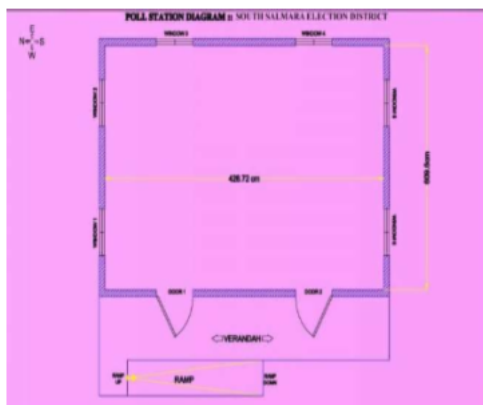

নিৰ্বাচক পঞ্জীয়ন বিষয়াৰ স্বাক্ষৰ

Nazri Naksha

Google Map View

Polling Station Building Front View

ভোটগ্ৰহন কেন্দ্ৰৰ সন্মুখৰ দৃশ্য

Cad View

Key MAP View

SOUTH SALMARA MANKACHAR ELECTION DISTRICT :: 22 SALMARA LAC					
PS NO	Polling Station Name	Main Village Name	Part Area	Latitude	Longitude
222	Fershatory L.P. School	Rajabala Fershatory	Rajabasa Fershatory	25.85322222	89.98888889