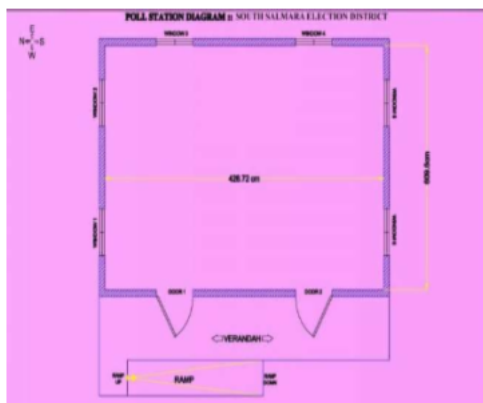

নিৰ্বাচক পঞ্জীয়ন বিষয়াৰ স্বাক্ষৰ

Nazri Naksha

Google Map View

Polling Station Building Front View

ভোটগ্ৰহন কেন্দ্ৰৰ সন্মুখৰ দৃশ্য

Cad View

Key MAP View

<p>R 1 JBM0566745</p> <p>নাম : নাজমুছ সাফিৰ ভূছেন পিতাৰ নাম : ছফিয়ল হক ঘৰ নং : ৩৪ বয়স : ২৫ লিঙ্গ : পুৰুষ</p> <p>ফটো উপলব্ধ</p>	<p>R 2 JBM2542132</p> <p>নাম : বাজ পাল পিতাৰ নাম : সন্তোষ পল ঘৰ নং : ৪৭ বয়স : ২৩ লিঙ্গ : পুৰুষ</p> <p>ফটো উপলব্ধ</p>	<p>3 JBM0442236</p> <p>নাম : পাপিয়া বাৰ্মন পিতাৰ নাম : মনটু বৰ্মন ঘৰ নং : ৪৮ বয়স : ২৬ লিঙ্গ : মহিলা</p> <p>ফটো উপলব্ধ</p>
<p>E 4 JBM1914563</p> <p>নাম : অজিত পাল পিতাৰ নাম : মনমোহন পাল ঘৰ নং : ১৮৩ বয়স : ৬০ লিঙ্গ : পুৰুষ</p> <p>ফটো উপলব্ধ</p>	<p>5 JBM1914574</p> <p>নাম : বাখি পাল স্বামীৰ নাম : অজিত পাল ঘৰ নং : ১৮০ বয়স : ৪০ লিঙ্গ : মহিলা</p> <p>ফটো উপলব্ধ</p>	<p>6 EIJ0197988</p> <p>নাম : অংকিতা পাল পিতাৰ নাম : অজিত পাল ঘৰ নং : ১৪০ বয়স : ২৪ লিঙ্গ : মহিলা</p> <p>ফটো উপলব্ধ</p>
<p>E 7 JBM1914596</p> <p>নাম : জয়োতনা সৰকাৰ স্বামীৰ নাম : মনু সৰকাৰ ঘৰ নং : ১৮২ বয়স : ৬৭ লিঙ্গ : মহিলা</p> <p>ফটো উপলব্ধ</p>	<p>8 JBM1914610</p> <p>নাম : বিউটি সৰকাৰ স্বামীৰ নাম : দিলীপ সৰকাৰ ঘৰ নং : ১৮২ বয়স : ৪৩ লিঙ্গ : মহিলা</p> <p>ফটো উপলব্ধ</p>	<p>9 EIJ0237859</p> <p>নাম : সুপ্রিয়া সৰকাৰ মাতৃৰ নাম : বিউটি সৰকাৰ ঘৰ নং : ১৪২ বয়স : ২০ লিঙ্গ : মহিলা</p> <p>ফটো উপলব্ধ</p>
<p>10 JBM1914632</p> <p>নাম : তপতী ঘোষ স্বামীৰ নাম : গোপাল ঘোষ ঘৰ নং : ১৮৩ বয়স : ৫৪ লিঙ্গ : মহিলা</p> <p>ফটো উপলব্ধ</p>	<p>11 JBM1914643</p> <p>নাম : বাজু ঘোষ পিতাৰ নাম : গোপাল ঘোষ ঘৰ নং : ১৮৩ বয়স : ৪০ লিঙ্গ : পুৰুষ</p> <p>ফটো উপলব্ধ</p>	<p>12 JBM1914654</p> <p>নাম : বিজু ঘোষ পিতাৰ নাম : গোপাল ঘোষ ঘৰ নং : ১৮৩ বয়স : ৩৭ লিঙ্গ : পুৰুষ</p> <p>ফটো উপলব্ধ</p>
<p>13 JBM1914665</p> <p>নাম : লাবন্য বৰ্মন স্বামীৰ নাম : শুধাংশু বৰ্মন ঘৰ নং : ১৮৪ বয়স : ৫৫ লিঙ্গ : মহিলা</p> <p>ফটো উপলব্ধ</p>	<p>14 JBM0050047</p> <p>নাম : লতিকা বৰ্মন মাতৃৰ নাম : লাবনয় বৰ্মন ঘৰ নং : ১৪৪ বয়স : ২৯ লিঙ্গ : মহিলা</p> <p>ফটো উপলব্ধ</p>	<p>15 JBM2450070</p> <p>নাম : দিপিকা বৰ্মন মাতৃৰ নাম : লাবনয় বৰ্মন ঘৰ নং : ১৮৪ বয়স : ২৩ লিঙ্গ : মহিলা</p> <p>ফটো উপলব্ধ</p>
<p>16 JBM1914687</p> <p>নাম : প্রদীপ দাস পিতাৰ নাম : ভবানী দাস ঘৰ নং : ১৮৫ বয়স : ৫৪ লিঙ্গ : পুৰুষ</p> <p>ফটো উপলব্ধ</p>	<p>17 JBM1914701</p> <p>নাম : বিষ্ণু দাস পিতাৰ নাম : ভবানী দাস ঘৰ নং : ১৮৫ বয়স : ৫৪ লিঙ্গ : পুৰুষ</p> <p>ফটো উপলব্ধ</p>	<p>E 18 JBM1914712</p> <p>নাম : উত্তম দাস পিতাৰ নাম : ভবানী দাস ঘৰ নং : ১৮৫ বয়স : ৪৪ লিঙ্গ : পুৰুষ</p> <p>ফটো উপলব্ধ</p>
<p>19 JBM1914723</p> <p>নাম : গৌতম দাস পিতাৰ নাম : ভবানী দাস ঘৰ নং : ১৮৫ বয়স : ৪৪ লিঙ্গ : পুৰুষ</p> <p>ফটো উপলব্ধ</p>	<p>20 JBM1914756</p> <p>নাম : বীনা দাস স্বামীৰ নাম : পৰিমল দাস ঘৰ নং : ১৮৬ বয়স : ৬৭ লিঙ্গ : মহিলা</p> <p>ফটো উপলব্ধ</p>	<p>21 JBM1914767</p> <p>নাম : সঞ্জম দাস পিতাৰ নাম : পৰিমল দাস ঘৰ নং : ১৮৬ বয়স : ৪৫ লিঙ্গ : পুৰুষ</p> <p>ফটো উপলব্ধ</p>
<p>22 JBM1914778</p> <p>নাম : দুলন দাস পিতাৰ নাম : পৰিমল দাস ঘৰ নং : ১৮৬ বয়স : ৪০ লিঙ্গ : পুৰুষ</p> <p>ফটো উপলব্ধ</p>	<p>23 EIJ0032425</p> <p>নাম : শিবানী দাস দেবনাথ স্বামীৰ নাম : দুলন দাস ঘৰ নং : ১৪৬ বয়স : ২৪ লিঙ্গ : মহিলা</p> <p>ফটো উপলব্ধ</p>	<p>24 JBM1914789</p> <p>নাম : নিভা দাস স্বামীৰ নাম : কালীচৰন দাস ঘৰ নং : ১৮৬ বয়স : ৫৬ লিঙ্গ : মহিলা</p> <p>ফটো উপলব্ধ</p>
<p>25 JBM2254468</p> <p>নাম : কৰ্ন দাস পিতাৰ নাম : কালী চৰন দাস ঘৰ নং : ১৮৭ বয়স : ৩০ লিঙ্গ : পুৰুষ</p> <p>ফটো উপলব্ধ</p>	<p>26 JBM0255208</p> <p>নাম : পিয়ুস দাস পিতাৰ নাম : কালিচৰণ দাস ঘৰ নং : ১৮৭ বয়স : ২৯ লিঙ্গ : পুৰুষ</p> <p>ফটো উপলব্ধ</p>	<p>27 JBM1914825</p> <p>নাম : দীনেশ দাস পিতাৰ নাম : জগত চন্দ্ৰ দাস ঘৰ নং : ১৮৭ বয়স : ৪২ লিঙ্গ : পুৰুষ</p> <p>ফটো উপলব্ধ</p>
<p>28 JBM1914836</p> <p>নাম : পদ্মা দাস স্বামীৰ নাম : দীনেশ দাস ঘৰ নং : ১৮৯ বয়স : ৭৫ লিঙ্গ : মহিলা</p> <p>ফটো উপলব্ধ</p>	<p>S 29 JBM1914847</p> <p>নাম : মাম্পী বৰ্মন দাস পিতাৰ নাম : দীনেশ দাস ঘৰ নং : ১৮৯ বয়স : ৪৭ লিঙ্গ : মহিলা</p> <p>ফটো উপলব্ধ</p>	<p>30 JBM1914858</p> <p>নাম : সুনীপ দাস পিতাৰ নাম : বিজয় দাস ঘৰ নং : ১৮৯ বয়স : ৩৪ লিঙ্গ : পুৰুষ</p> <p>ফটো উপলব্ধ</p>