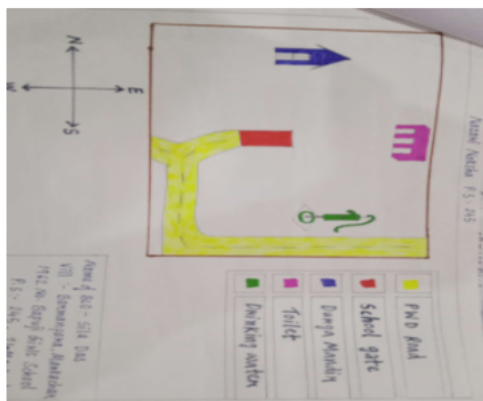

Nazri Naksha