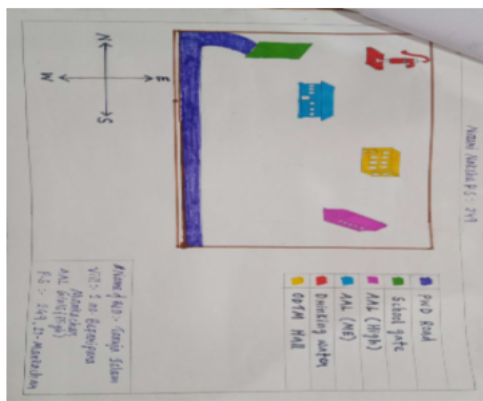

Nazri Naksha