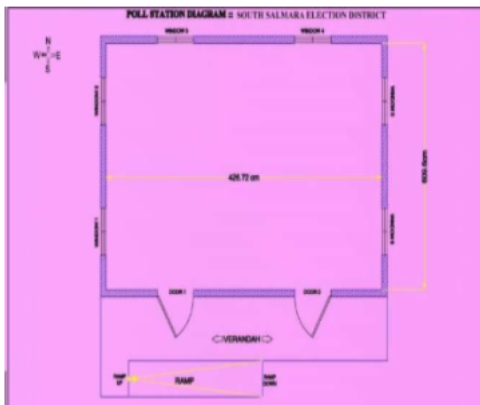

নিৰ্বাচক পঞ্জীয়ন বিষয়াৰ স্বাক্ষৰ

Nazri Naksha

Google Map View

Polling Station Building Front View

ভোটগ্ৰহন কেন্দ্ৰৰ সন্মুখৰ দৃশ্য

Cad View

Key MAP View

1 নাম : চায়না খাতুন বিবি স্বামীৰ নাম: নুৰুল হক ঘৰ নং : 1 বয়স : 48 লিঙ্গ : মহিলা	GCL1654575 ফটো উপলব্ধ	2 নাম : নুৰুল হক পিতাৰ নাম: পাঞ্জু সেখ ঘৰ নং : 1 বয়স : 47 লিঙ্গ : পুৰুষ	GCL1654564 ফটো উপলব্ধ	3 নাম : আশ্রাফুল ইছলাম পিতাৰ নাম: নুৰুল হক ঘৰ নং : 1 বয়স : 28 লিঙ্গ : পুৰুষ	GCL0251280 ফটো উপলব্ধ
4 নাম : আৰশাত আলী পিতাৰ নাম: নুৰুল হক ঘৰ নং : 1 বয়স : 26 লিঙ্গ : পুৰুষ	GCL0464925 ফটো উপলব্ধ	5 নাম : মাহাবুল হক পিতাৰ নাম: নুৰুল হক ঘৰ নং : 1 বয়স : 23 লিঙ্গ : পুৰুষ	GCL1185891 ফটো উপলব্ধ	6 নাম : শিৰাজুল হক পিতাৰ নাম: নুৰুল হক ঘৰ নং : 01 বয়স : 20 লিঙ্গ : পুৰুষ	EIJ0174896 ফটো উপলব্ধ
7 নাম : কুলছুম বেওয়া স্বামীৰ নাম: পাঞ্জু সেখ ঘৰ নং : 2 বয়স : 79 লিঙ্গ : মহিলা	GCL1654622 ফটো উপলব্ধ	8 নাম : নুৰুল ইছলাম পিতাৰ নাম: পাঞ্জু সেখ ঘৰ নং : 2 বয়স : 55 লিঙ্গ : পুৰুষ	GCL1654600 ফটো উপলব্ধ	9 নাম : বহিমা খাতুন বিবি স্বামীৰ নাম: নুৰুল ইছলাম ঘৰ নং : 2 বয়স : 51 লিঙ্গ : মহিলা	GCL1654611 ফটো উপলব্ধ
10 নাম : নুৰ নেহাৰ বেগম পিতাৰ নাম: নুৰুল ইছলাম ঘৰ নং : 2 বয়স : 30 লিঙ্গ : মহিলা	GCL0450569 ফটো উপলব্ধ	# 11 নাম : নুৰ আলম ইছলাম পিতাৰ নাম: নুৰুল ইছলাম ঘৰ নং : 2 ক বয়স : 26 লিঙ্গ : পুৰুষ	GCL0234930 ফটো উপলব্ধ	# 12 নাম : রেজাউল কৰিম ইছলাম পিতাৰ নাম: নুৰুল ইছলাম ঘৰ নং : 15 বয়স : 25 লিঙ্গ : পুৰুষ	GCL0559286 ফটো উপলব্ধ
# 13 নাম : সোনভান খাতুন স্বামীৰ নাম: বেজাউল কৰিম ইছলাম ঘৰ নং : 15 বয়স : 23 লিঙ্গ : মহিলা	EIJ0055475 ফটো উপলব্ধ	14 নাম : নুৰ জামান সেখ পিতাৰ নাম: পাঞ্জু সেখ ঘৰ নং : 3 বয়স : 43 লিঙ্গ : পুৰুষ	GCL1654633 ফটো উপলব্ধ	15 নাম : তহুৰা খাতুন স্বামীৰ নাম: নুৰ জামান সেখ ঘৰ নং : 3 বয়স : 33 লিঙ্গ : মহিলা	GCL1654644 ফটো উপলব্ধ
16 নাম : ছালেহা খাতুন স্বামীৰ নাম: ছায়েদ আলী ঘৰ নং : 8 বয়স : 70 লিঙ্গ : মহিলা	GCL1654666 ফটো উপলব্ধ	17 নাম : আঃ বেজাক পিতাৰ নাম: ছায়েদ আলী ঘৰ নং : 8 বয়স : 39 লিঙ্গ : পুৰুষ	GCL1654677 ফটো উপলব্ধ	18 নাম : নওসাদ আলী পিতাৰ নাম: ছায়েদ আলী ঘৰ নং : 8 বয়স : 37 লিঙ্গ : পুৰুষ	GCL1654688 ফটো উপলব্ধ
19 নাম : মোঃ নসিৰ উদ্দিন পিতাৰ নাম: ছায়েদ আলী ঘৰ নং : 4 বয়স : 36 লিঙ্গ : পুৰুষ	GCL0251413 ফটো উপলব্ধ	# 20 নাম : হাছিনা খাতুন স্বামীৰ নাম: আঃ বেজাক ঘৰ নং : 8 খ বয়স : 30 লিঙ্গ : মহিলা	GCL0342634 ফটো উপলব্ধ	21 নাম : বাহিমন নেছা স্বামীৰ নাম: নওসাদ ঘৰ নং : 8 বয়স : 26 লিঙ্গ : মহিলা	GCL0343103 ফটো উপলব্ধ
# 22 নাম : মিছ মাৰুফা খাতুন স্বামীৰ নাম: মোঃ নাসিৰ ঘৰ নং : 8 ক বয়স : 21 লিঙ্গ : মহিলা	GCL2104990 ফটো উপলব্ধ	23 নাম : আব্দুল ছাত্তাৰ পিতাৰ নাম: ছায়েদ আলী ঘৰ নং : 5 বয়স : 43 লিঙ্গ : পুৰুষ	GCL1654699 ফটো উপলব্ধ	24 নাম : শহিদা খাতুন স্বামীৰ নাম: আব্দুল ছাত্তাৰ ঘৰ নং : 5 বয়স : 41 লিঙ্গ : মহিলা	GCL1654702 ফটো উপলব্ধ
25 নাম : আৰফান আলী পিতাৰ নাম: মফিজ উদ্দিন ঘৰ নং : 6 বয়স : 77 লিঙ্গ : পুৰুষ	GCL1654713 ফটো উপলব্ধ	26 নাম : আনোৱাৰা খাতুন বিবি স্বামীৰ নাম: আৰফান আলী ঘৰ নং : 6 বয়স : 67 লিঙ্গ : মহিলা	GCL1654724 ফটো উপলব্ধ	27 নাম : আমিৰুল ইছলাম পিতাৰ নাম: আৰফান আলী ঘৰ নং : 6 বয়স : 26 লিঙ্গ : পুৰুষ	GCL0298794 ফটো উপলব্ধ
28 নাম : পিন্জি ৰা খাতুন স্বামীৰ নাম: আমিৰুল ইছলাম ঘৰ নং : 6 বয়স : 22 লিঙ্গ : মহিলা	EIJ0071928 ফটো উপলব্ধ	29 নাম : ফজ আলী পিতাৰ নাম: আৰফান আলী ঘৰ নং : 6 গ বয়স : 35 লিঙ্গ : পুৰুষ	GCL1654768 ফটো উপলব্ধ	30 নাম : জয়বান খাতুন স্বামীৰ নাম: ফ. জু আলী ঘৰ নং : 6 গ বয়স : 29 লিঙ্গ : মহিলা	GCL0312272 ফটো উপলব্ধ