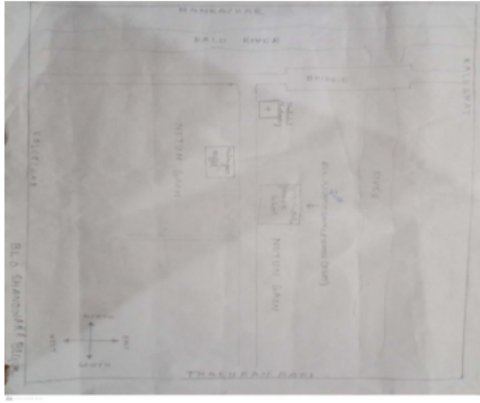

নিৰ্বাচক পঞ্জীয়ন বিষয়াৰ স্বাক্ষৰ

Nazri Naksha

Google Map View

Polling Station Building Front View

ভোটগ্ৰহন কেন্দ্ৰৰ সন্মুখৰ দৃশ্য

Cad View

Key MAP View

1 নাম : ৰূপছেনা খাতুন পিতাৰ নাম: খোকা মিয়া ঘৰ নং : 69 বয়স : 21 লিঙ্গ : মহিলা	JBM2322964 ফটো উপলব্ধ	# 2 নাম : বনেছা বেগম স্বামীৰ নাম: ৰহমান মিয়া ঘৰ নং : 18৮ বয়স : 62 লিঙ্গ : মহিলা	JBM2018680 ফটো উপলব্ধ	3 নাম : নূৰ আলম পিতাৰ নাম: ৰহমান মিয়া ঘৰ নং : 18৮ বয়স : 45 লিঙ্গ : পুৰুষ	JBM2018691 ফটো উপলব্ধ
4 নাম : ৰাশিদা বেগম পিতাৰ নাম: ৰহমান মিয়া ঘৰ নং : 18৮ বয়স : 38 লিঙ্গ : মহিলা	JBM2018704 ফটো উপলব্ধ	5 নাম : ৰেহেনা খাতুন স্বামীৰ নাম: নূৰ আলম ঘৰ নং : 148 বয়স : 30 লিঙ্গ : মহিলা	JBM0235580 ফটো উপলব্ধ	6 নাম : দিলফা বেগম স্বামীৰ নাম: নূৰ বাবু মিয়া ঘৰ নং : 18৮ বয়স : 25 লিঙ্গ : মহিলা	JBM0468223 ফটো উপলব্ধ
7 নাম : নূৰ নবী মিয়া পিতাৰ নাম: ৰহমান মিয়া ঘৰ নং : 18৮ বয়স : 25 লিঙ্গ : পুৰুষ	JBM2513810 ফটো উপলব্ধ	8 নাম : ৰশিদ আলম মিয়া পিতাৰ নাম: জাজল মিয়া ঘৰ নং : 148 বয়স : 20 লিঙ্গ : পুৰুষ	EIJ0243022 ফটো উপলব্ধ	9 নাম : নূৰ ছালাম পিতাৰ নাম: বছৰ উদ্দিন ঘৰ নং : 18৮ বয়স : 56 লিঙ্গ : পুৰুষ	JBM2018737 ফটো উপলব্ধ
10 নাম : নূৰ কালাম পিতাৰ নাম: বছৰ উদ্দিন ঘৰ নং : 18৮ বয়স : 49 লিঙ্গ : পুৰুষ	JBM2018715 ফটো উপলব্ধ	11 নাম : ইছিম খাতুন স্বামীৰ নাম: নূৰ কালাম ঘৰ নং : 18৮ বয়স : 41 লিঙ্গ : মহিলা	JBM2018726 ফটো উপলব্ধ	12 নাম : ছনজু খাতুন পিতাৰ নাম: নূৰ ছালাম ঘৰ নং : 149 বয়স : 30 লিঙ্গ : মহিলা	JBM0236133 ফটো উপলব্ধ
13 নাম : ৰুবিনা খাতুন পিতাৰ নাম: নূৰ কালাম ঘৰ নং : 18৮ বয়স : 29 লিঙ্গ : মহিলা	JBM0459727 ফটো উপলব্ধ	14 নাম : সাজু মিয়া পিতাৰ নাম: নূৰ ছালাম ঘৰ নং : 149 বয়স : 29 লিঙ্গ : পুৰুষ	JBM0236281 ফটো উপলব্ধ	15 নাম : মিছ নূৰেজা খাতুন পিতাৰ নাম: নূৰ ছালাম ঘৰ নং : 18৮ বয়স : 27 লিঙ্গ : মহিলা	JBM0630988 ফটো উপলব্ধ
16 নাম : ৰিপন মিয়া পিতাৰ নাম: নূৰ কালাম ঘৰ নং : 18৮ বয়স : 26 লিঙ্গ : পুৰুষ	JBM0631838 ফটো উপলব্ধ	17 নাম : মোঃ সামু মিয়া পিতাৰ নাম: নূৰ ছালাম ঘৰ নং : 18৮ বয়স : 25 লিঙ্গ : পুৰুষ	JBM0630582 ফটো উপলব্ধ	18 নাম : মুনজিলা বেগম স্বামীৰ নাম: মোঃ সামু মিয়া ঘৰ নং : 149 বয়স : 20 লিঙ্গ : মহিলা	EIJ0066100 ফটো উপলব্ধ
19 নাম : মামনি খাতুন স্বামীৰ নাম: সাজু মিয়া ঘৰ নং : 149 বয়স : 20 লিঙ্গ : মহিলা	EIJ0077131 ফটো উপলব্ধ	20 নাম : সাহেৰা বেগম স্বামীৰ নাম: নূৰ ছালাম ঘৰ নং : 1৫০ বয়স : 47 লিঙ্গ : মহিলা	JBM2018748 ফটো উপলব্ধ	# 21 নাম : ফাৰুক মিয়া পিতাৰ নাম: আব্দুল আজিত ঘৰ নং : 150 বয়স : 28 লিঙ্গ : পুৰুষ	JBM0031518 ফটো উপলব্ধ
22 নাম : নূৰ নেহাৰ বেগম স্বামীৰ নাম: বছৰ উদ্দিন ঘৰ নং : 1৫১ বয়স : 79 লিঙ্গ : মহিলা	JBM2018759 ফটো উপলব্ধ	23 নাম : জিনাৰুল ইছলাম পিতাৰ নাম: নূৰ ইছলাম ঘৰ নং : 1৫১ বয়স : 35 লিঙ্গ : পুৰুষ	JBM2023372 ফটো উপলব্ধ	24 নাম : মিনাৰুল ইছলাম পিতাৰ নাম: নূৰ ইছলাম ঘৰ নং : 1৫১ বয়স : 32 লিঙ্গ : পুৰুষ	JBM2023361 ফটো উপলব্ধ
25 নাম : আনজু বেগম পিতাৰ নাম: আমিৰুল ইছলাম ঘৰ নং : 1৫১ বয়স : 31 লিঙ্গ : মহিলা	JBM2258211 ফটো উপলব্ধ	26 নাম : বিলকিছ বেগম স্বামীৰ নাম: জিনাৰুল ইছলাম ঘৰ নং : 151 বয়স : 26 লিঙ্গ : মহিলা	JBM0460600 ফটো উপলব্ধ	27 নাম : মণিকা খাতুন স্বামীৰ নাম: মিনাৰুল ইছলাম ঘৰ নং : 1৪১ বয়স : 25 লিঙ্গ : মহিলা	JBM0471573 ফটো উপলব্ধ
28 নাম : আমিৰুল ইছলাম পিতাৰ নাম: ছামছুল মিয়া ঘৰ নং : 1৫৩ বয়স : 56 লিঙ্গ : পুৰুষ	JBM2018771 ফটো উপলব্ধ	29 নাম : সাইদুল ইছলাম পিতাৰ নাম: আমিৰুল ইছলাম ঘৰ নং : 1৫৩ বয়স : 37 লিঙ্গ : পুৰুষ	JBM2018793 ফটো উপলব্ধ	30 নাম : ছফিক হোছেন পিতাৰ নাম: আমিৰুল ইছলাম ঘৰ নং : 1৫৩ বয়স : 36 লিঙ্গ : পুৰুষ	JBM2018806 ফটো উপলব্ধ