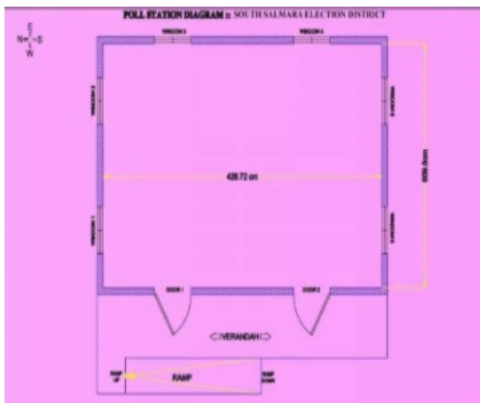

নিৰ্বাচক পঞ্জীয়ন বিষয়াৰ স্বাক্ষৰ

Nazri Naksha

Google Map View

Polling Station Building Front View

ভোটগ্ৰহন কেন্দ্ৰৰ সন্মুখৰ দৃশ্য

Cad View

Key MAP View

1 নাম : ৰূপছেনা খাতুন পিতাৰ নাম: খোকা মিয়া ঘৰ নং : 69 বয়স : 21 লিঙ্গ : মহিলা	JBM2322964 ফটো উপলব্ধ	# 2 নাম : বনেছা বেগম স্বামীৰ নাম: ৰহমান মিয়া ঘৰ নং : 18৮ বয়স : 62 লিঙ্গ : মহিলা	JBM2018680 ফটো উপলব্ধ	3 নাম : নূৰ আলম পিতাৰ নাম: ৰহমান মিয়া ঘৰ নং : 18৮ বয়স : 45 লিঙ্গ : পুৰুষ	JBM2018691 ফটো উপলব্ধ
4 নাম : ৰাশিদা বেগম পিতাৰ নাম: ৰহমান মিয়া ঘৰ নং : 18৮ বয়স : 38 লিঙ্গ : মহিলা	JBM2018704 ফটো উপলব্ধ	5 নাম : ৰেহেনা খাতুন স্বামীৰ নাম: নূৰ আলম ঘৰ নং : 148 বয়স : 30 লিঙ্গ : মহিলা	JBM0235580 ফটো উপলব্ধ	6 নাম : দিলফা বেগম স্বামীৰ নাম: নূৰ বাবু মিয়া ঘৰ নং : 18৮ বয়স : 25 লিঙ্গ : মহিলা	JBM0468223 ফটো উপলব্ধ
7 নাম : নূৰ নবী মিয়া পিতাৰ নাম: ৰহমান মিয়া ঘৰ নং : 18৮ বয়স : 25 লিঙ্গ : পুৰুষ	JBM2513810 ফটো উপলব্ধ	8 নাম : ৰশিদ আলম মিয়া পিতাৰ নাম: জাজল মিয়া ঘৰ নং : 148 বয়স : 20 লিঙ্গ : পুৰুষ	EIJ0243022 ফটো উপলব্ধ	9 নাম : নূৰ ছালাম পিতাৰ নাম: বছৰ উদ্দিন ঘৰ নং : 18৮ বয়স : 56 লিঙ্গ : পুৰুষ	JBM2018737 ফটো উপলব্ধ
10 নাম : নূৰ কালাম পিতাৰ নাম: বছৰ উদ্দিন ঘৰ নং : 18৮ বয়স : 49 লিঙ্গ : পুৰুষ	JBM2018715 ফটো উপলব্ধ	11 নাম : ইছিম খাতুন স্বামীৰ নাম: নূৰ কালাম ঘৰ নং : 18৮ বয়স : 41 লিঙ্গ : মহিলা	JBM2018726 ফটো উপলব্ধ	12 নাম : ছনজু খাতুন পিতাৰ নাম: নূৰ ছালাম ঘৰ নং : 149 বয়স : 30 লিঙ্গ : মহিলা	JBM0236133 ফটো উপলব্ধ
13 নাম : ৰুবিনা খাতুন পিতাৰ নাম: নূৰ কালাম ঘৰ নং : 18৮ বয়স : 29 লিঙ্গ : মহিলা	JBM0459727 ফটো উপলব্ধ	14 নাম : সাজু মিয়া পিতাৰ নাম: নূৰ ছালাম ঘৰ নং : 149 বয়স : 29 লিঙ্গ : পুৰুষ	JBM0236281 ফটো উপলব্ধ	15 নাম : মিছ নূৰেজা খাতুন পিতাৰ নাম: নূৰ ছালাম ঘৰ নং : 18৮ বয়স : 27 লিঙ্গ : মহিলা	JBM0630988 ফটো উপলব্ধ
16 নাম : ৰিপন মিয়া পিতাৰ নাম: নূৰ কালাম ঘৰ নং : 18৮ বয়স : 26 লিঙ্গ : পুৰুষ	JBM0631838 ফটো উপলব্ধ	17 নাম : মোঃ সামু মিয়া পিতাৰ নাম: নূৰ ছালাম ঘৰ নং : 18৮ বয়স : 25 লিঙ্গ : পুৰুষ	JBM0630582 ফটো উপলব্ধ	18 নাম : মুনজিলা বেগম স্বামীৰ নাম: মোঃ সামু মিয়া ঘৰ নং : 149 বয়স : 20 লিঙ্গ : মহিলা	EIJ0066100 ফটো উপলব্ধ
19 নাম : মামনি খাতুন স্বামীৰ নাম: সাজু মিয়া ঘৰ নং : 149 বয়স : 20 লিঙ্গ : মহিলা	EIJ0077131 ফটো উপলব্ধ	20 নাম : সাহেৰা বেগম স্বামীৰ নাম: নূৰ ছালাম ঘৰ নং : 1৫০ বয়স : 47 লিঙ্গ : মহিলা	JBM2018748 ফটো উপলব্ধ	# 21 নাম : ফাৰুক মিয়া পিতাৰ নাম: আব্দুল আজিত ঘৰ নং : 150 বয়স : 28 লিঙ্গ : পুৰুষ	JBM0031518 ফটো উপলব্ধ
22 নাম : নূৰ নেহাৰ বেগম স্বামীৰ নাম: বছৰ উদ্দিন ঘৰ নং : 1৫১ বয়স : 79 লিঙ্গ : মহিলা	JBM2018759 ফটো উপলব্ধ	23 নাম : জিনাৰুল ইছলাম পিতাৰ নাম: নূৰ ইছলাম ঘৰ নং : 1৫১ বয়স : 35 লিঙ্গ : পুৰুষ	JBM2023372 ফটো উপলব্ধ	24 নাম : মিনাৰুল ইছলাম পিতাৰ নাম: নূৰ ইছলাম ঘৰ নং : 1৫১ বয়স : 32 লিঙ্গ : পুৰুষ	JBM2023361 ফটো উপলব্ধ
25 নাম : আনজু বেগম পিতাৰ নাম: আমিৰুল ইছলাম ঘৰ নং : 1৫১ বয়স : 31 লিঙ্গ : মহিলা	JBM2258211 ফটো উপলব্ধ	26 নাম : বিলকিছ বেগম স্বামীৰ নাম: জিনাৰুল ইছলাম ঘৰ নং : 151 বয়স : 26 লিঙ্গ : মহিলা	JBM0460600 ফটো উপলব্ধ	27 নাম : মণিকা খাতুন স্বামীৰ নাম: মিনাৰুল ইছলাম ঘৰ নং : 1৪১ বয়স : 25 লিঙ্গ : মহিলা	JBM0471573 ফটো উপলব্ধ
28 নাম : আমিৰুল ইছলাম পিতাৰ নাম: ছামছুল মিয়া ঘৰ নং : 1৫৩ বয়স : 56 লিঙ্গ : পুৰুষ	JBM2018771 ফটো উপলব্ধ	29 নাম : সাইদুল ইছলাম পিতাৰ নাম: আমিৰুল ইছলাম ঘৰ নং : 1৫৩ বয়স : 37 লিঙ্গ : পুৰুষ	JBM2018793 ফটো উপলব্ধ	30 নাম : ছফিক হোছেন পিতাৰ নাম: আমিৰুল ইছলাম ঘৰ নং : 1৫৩ বয়স : 36 লিঙ্গ : পুৰুষ	JBM2018806 ফটো উপলব্ধ