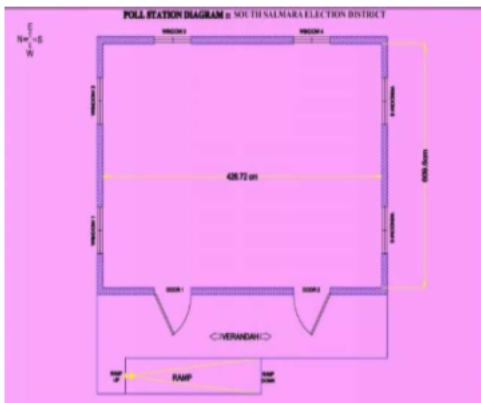

Nazri Naksha

Google Map View

Polling Station Building Front View

ভোটগ্ৰন্থন কেন্দ্ৰৰ সন্মুখৰ দৃশ্য

Cad View

Key MAP View