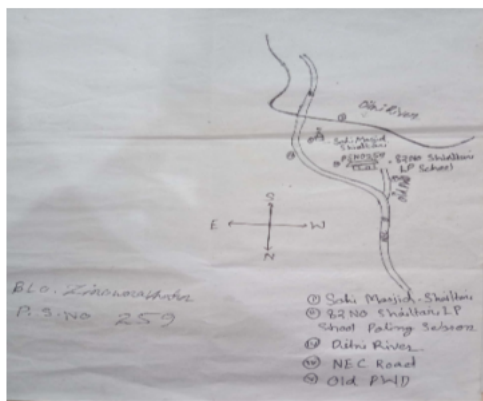

নিৰ্বাচক পঞ্জীয়ন বিষয়াৰ স্বাক্ষৰ

Nazri Naksha

Google Map View

Polling Station Building Front View

ভোটগ্ৰহন কেন্দ্ৰৰ সন্মুখৰ দৃশ্য

Cad View

Key MAP View

1 নাম : মনিজা বেওৰা স্বামীৰ নাম: মিছিল উদ্দিন ঘৰ নং : 1 বয়স : 61 লিঙ্গ : মহিলা	JBM2034562 ফটো উপলব্ধ	2 নাম : ছাবিনা ইয়াছমীন স্বামীৰ নাম: পাঞ্জু মিঞা ঘৰ নং : 1 বয়স : 30 লিঙ্গ : মহিলা	JBM0232124 ফটো উপলব্ধ	3 নাম : পাঞ্জু মিঞা পিতাৰ নাম: মিছিল উদ্দিন ঘৰ নং : 1 বয়স : 29 লিঙ্গ : পুৰুষ	JBM0000646 ফটো উপলব্ধ
# 4 নাম : শহিদুল ইছলাম পিতাৰ নাম: জাকিৰ হুছেইন ঘৰ নং : 179 বয়স : 21 লিঙ্গ : পুৰুষ	EIJ0068890 ফটো উপলব্ধ	5 নাম : জাকিৰ হুছেইন পিতাৰ নাম: মিছিল উদ্দিন ঘৰ নং : 2 বয়স : 48 লিঙ্গ : পুৰুষ	JBM2034573 ফটো উপলব্ধ	6 নাম : গুলেশ্বা বেগম স্বামীৰ নাম: জাকিৰ হুছেইন ঘৰ নং : 2 বয়স : 43 লিঙ্গ : মহিলা	JBM2034584 ফটো উপলব্ধ
7 নাম : গুলাপ হুছেইন পিতাৰ নাম: জাকিৰ হুছেইন ঘৰ নং : 2 বয়স : 28 লিঙ্গ : পুৰুষ	JBM0233163 ফটো উপলব্ধ	8 নাম : শুবীফা বেগম স্বামীৰ নাম: জাকিৰ আলী ঘৰ নং : 9 বয়স : 44 লিঙ্গ : মহিলা	JBM2034608 ফটো উপলব্ধ	9 নাম : জাকিৰ আলী পিতাৰ নাম: মিছিল উদ্দিন ঘৰ নং : 9 বয়স : 43 লিঙ্গ : পুৰুষ	JBM2034595 ফটো উপলব্ধ
10 নাম : জনকা বেগম পিতাৰ নাম: জাকিৰ আলী ঘৰ নং : 03 বয়স : 20 লিঙ্গ : মহিলা	EIJ0131813 ফটো উপলব্ধ	11 নাম : মঞ্জুল হক পিতাৰ নাম: মিছাৰ উদ্দীন সেখ ঘৰ নং : 3 কু বয়স : 35 লিঙ্গ : পুৰুষ	JBM2041114 ফটো উপলব্ধ	12 নাম : মোনা বেগম স্বামীৰ নাম: মঞ্জুল হক ঘৰ নং : 3 কু বয়স : 30 লিঙ্গ : মহিলা	JBM2041103 ফটো উপলব্ধ
13 নাম : সুলতান মামুদ পিতাৰ নাম: ফুলু সেখ ঘৰ নং : 5 বয়স : 61 লিঙ্গ : পুৰুষ	JBM2034619 ফটো উপলব্ধ	14 নাম : মেৰী বেগম স্বামীৰ নাম: চুলতান মামুদ ঘৰ নং : 5 বয়স : 49 লিঙ্গ : মহিলা	JBM2034620 ফটো উপলব্ধ	15 নাম : মোকিবুল হুছেইন পিতাৰ নাম: সুলতান মামুদ ঘৰ নং : 5 বয়স : 26 লিঙ্গ : পুৰুষ	JBM0380220 ফটো উপলব্ধ
16 নাম : ওৱাসিম আকৰাম পিতাৰ নাম: সুলতান মামুদ ঘৰ নং : 5 বয়স : 26 লিঙ্গ : পুৰুষ	JBM2499937 ফটো উপলব্ধ	17 নাম : সূৰজ মিঞা পিতাৰ নাম: ফুলু মিঞা ঘৰ নং : 6 বয়স : 55 লিঙ্গ : পুৰুষ	JBM2034642 ফটো উপলব্ধ	18 নাম : আনজুয়াৰা বেগম স্বামীৰ নাম: সূৰজ মিঞা ঘৰ নং : 6 বয়স : 43 লিঙ্গ : মহিলা	JBM2034653 ফটো উপলব্ধ
19 নাম : ছেপ্টেম্বৰ আলী পিতাৰ নাম: সূৰজ মিঞা ঘৰ নং : 6 বয়স : 29 লিঙ্গ : পুৰুষ	JBM0405076 ফটো উপলব্ধ	20 নাম : বিউটি বেগম স্বামীৰ নাম: ছেপ্টেম্বৰ আলী ঘৰ নং : 6 বয়স : 29 লিঙ্গ : মহিলা	JBM0317289 ফটো উপলব্ধ	21 নাম : মোঃ জশিম আহমেদ পিতাৰ নাম: সূৰজ মিঞা ঘৰ নং : 6 বয়স : 22 লিঙ্গ : পুৰুষ	JBM1272855 ফটো উপলব্ধ
22 নাম : সুৰাইয়া বেগম স্বামীৰ নাম: বৌশন আলম ঘৰ নং : 8 বয়স : 67 লিঙ্গ : মহিলা	JBM2034675 ফটো উপলব্ধ	23 নাম : সফিউল আলম পিতাৰ নাম: বৌশন আলম ঘৰ নং : 8 বয়স : 34 লিঙ্গ : পুৰুষ	JBM2034686 ফটো উপলব্ধ	24 নাম : মামনি বেগম স্বামীৰ নাম: সফিউল আলম ঘৰ নং : 8 বয়স : 25 লিঙ্গ : মহিলা	JBM0574756 ফটো উপলব্ধ
25 নাম : জোসনাৰা বেগম স্বামীৰ নাম: ৰফিকুল আলম ঘৰ নং : 9 বয়স : 47 লিঙ্গ : মহিলা	JBM2034700 ফটো উপলব্ধ	26 নাম : ৰফিজা আলম পিতাৰ নাম: ৰফিকুল আলম ঘৰ নং : 9 বয়স : 29 লিঙ্গ : মহিলা	JBM2041125 ফটো উপলব্ধ	27 নাম : ৰছলিনা আলম পিতাৰ নাম: ৰফিকুল আলম ঘৰ নং : 9 বয়স : 25 লিঙ্গ : মহিলা	JBM0545723 ফটো উপলব্ধ
# 28 নাম : বাহিদুল আলম পিতাৰ নাম: আদুৰ ৰৌফ ঘৰ নং : 10 বয়স : 62 লিঙ্গ : পুৰুষ	JBM2034711 ফটো উপলব্ধ	# 29 নাম : ফৰিদা আলম স্বামীৰ নাম: বাহিদুল আলম ঘৰ নং : 10 বয়স : 42 লিঙ্গ : মহিলা	JBM2034722 ফটো উপলব্ধ	# 30 নাম : ৰাজমিনা আলম পিতাৰ নাম: বাহিদুল আলম ঘৰ নং : 10 বয়স : 26 লিঙ্গ : মহিলা	JBM0479527 ফটো উপলব্ধ