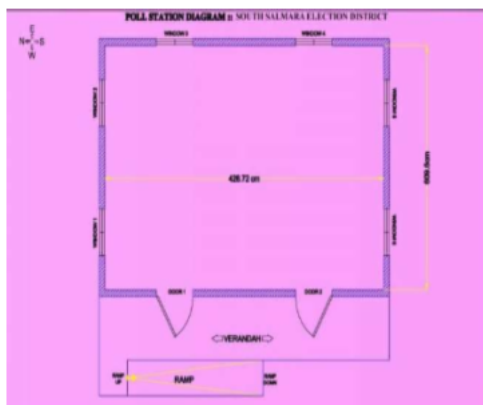

নিৰ্বাচক পঞ্জীয়ন বিষয়াৰ স্বাক্ষৰ

Nazri Naksha

Google Map View

Polling Station Building Front View

ভোটগ্ৰহন কেন্দ্ৰৰ সন্মুখৰ দৃশ্য

Cad View

Key MAP View

1 নাম : ইংতাদুল হোছেন পিতাৰ নাম: ৰিয়াজুল হক ঘৰ নং : 1 বয়স : 37 লিঙ্গ : পুৰুষ	JBM2044566 ফটো উপলব্ধ	2 নাম : মুকছেদুল ইছলাম পিতাৰ নাম: ৰিয়াজুল হক ঘৰ নং : 1 বয়স : 35 লিঙ্গ : পুৰুষ	JBM2044577 ফটো উপলব্ধ	3 নাম : নাজিমা বেগম স্বামীৰ নাম: ইত্তাজ হোসেন ঘৰ নং : 1 বয়স : 35 লিঙ্গ : মহিলা	JBM2044588 ফটো উপলব্ধ
4 নাম : লালবানু খাতুন স্বামীৰ নাম: ইনতাদুল হোছেন ঘৰ নং : 1 বয়স : 31 লিঙ্গ : মহিলা	JBM0216176 ফটো উপলব্ধ	5 নাম : মোঃ আব্দুল্লা মিয়া পিতাৰ নাম: ৰিয়াজুল হক ঘৰ নং : 1 বয়স : 28 লিঙ্গ : পুৰুষ	JBM0502419 ফটো উপলব্ধ	6 নাম : আলমিনা খাতুন স্বামীৰ নাম: ওমৰ ফাৰুক ঘৰ নং : 18 বয়স : 36 লিঙ্গ : মহিলা	JBM2044599 ফটো উপলব্ধ
# 7 নাম : ৰৌশনাৰা বেগম পিতাৰ নাম: আব্দুল কালাম আজাদ ঘৰ নং : 258 বয়স : 32 লিঙ্গ : মহিলা	JBM0623702 ফটো উপলব্ধ	8 নাম : মাশিদুল মিয়া পিতাৰ নাম: মমিন মিয়া ঘৰ নং : 109 বয়স : 24 লিঙ্গ : পুৰুষ	JBM2524098 ফটো উপলব্ধ	9 নাম : ওয়ালিউল ইছলাম পিতাৰ নাম: চান্দ মিয়া ঘৰ নং : 147 বয়স : 39 লিঙ্গ : পুৰুষ	JBM2038611 ফটো উপলব্ধ
10 নাম : ওয়াহিদুৰ ৰহমান পিতাৰ নাম: চান্দ মিয়া ঘৰ নং : 147 বয়স : 35 লিঙ্গ : পুৰুষ	JBM2040962 ফটো উপলব্ধ	11 নাম : ওয়াহিদুৰ ৰহমান পিতাৰ নাম: চান্দ মিয়া ঘৰ নং : 147 বয়স : 35 লিঙ্গ : পুৰুষ	JBM2038622 ফটো উপলব্ধ	12 নাম : ইকৰামুল হক পিতাৰ নাম: আলী হুছেইন ঘৰ নং : 147 বয়স : 32 লিঙ্গ : পুৰুষ	JBM0238659 ফটো উপলব্ধ
13 নাম : ছামিয়াৰা বেগম স্বামীৰ নাম: ইকৰামুল হক ঘৰ নং : 147 বয়স : 29 লিঙ্গ : মহিলা	JBM0238667 ফটো উপলব্ধ	14 নাম : ওয়াজিদুৰ ৰহমান পিতাৰ নাম: চান্দ মিয়া ঘৰ নং : 147 বয়স : 27 লিঙ্গ : পুৰুষ	JBM0233502 ফটো উপলব্ধ	15 নাম : কাফেলা খাতুন স্বামীৰ নাম: ওয়ালিউল ইছলাম ঘৰ নং : 147 বয়স : 26 লিঙ্গ : মহিলা	JBM0238857 ফটো উপলব্ধ
16 নাম : নাছিৰা খাতুন স্বামীৰ নাম: ওয়াহিদুৰ ৰহমান ঘৰ নং : 147 বয়স : 25 লিঙ্গ : মহিলা	JBM0637231 ফটো উপলব্ধ	17 নাম : মনিজা খাতুন স্বামীৰ নাম: ওয়াজিদুৰ ৰহমান ঘৰ নং : 147 বয়স : 24 লিঙ্গ : মহিলা	JBM2528503 ফটো উপলব্ধ	18 নাম : ৰিয়াজুল হক পিতাৰ নাম: নবাই সেখ ঘৰ নং : 180 বয়স : 65 লিঙ্গ : পুৰুষ	JBM2044646 ফটো উপলব্ধ
19 নাম : ইন্তেজা বেগম স্বামীৰ নাম: ৰিয়াজুল হক ঘৰ নং : 180 বয়স : 55 লিঙ্গ : মহিলা	JBM2044657 ফটো উপলব্ধ	20 নাম : ইত্তাজ হোসেন পিতাৰ নাম: ৰিয়াজুল হক ঘৰ নং : 180 বয়স : 38 লিঙ্গ : পুৰুষ	JBM2044668 ফটো উপলব্ধ	21 নাম : আব্দুল আলী পিতাৰ নাম: ৰিয়াজুল হক ঘৰ নং : 180 বয়স : 30 লিঙ্গ : পুৰুষ	JBM2259474 ফটো উপলব্ধ
22 নাম : জেচমিনা বেগম স্বামীৰ নাম: আব্দুল আলী ঘৰ নং : 183 বয়স : 27 লিঙ্গ : মহিলা	JBM0254029 ফটো উপলব্ধ	23 নাম : মিচ মাৰফা খাতুন স্বামীৰ নাম: মোফি. দুল ইছলাম ঘৰ নং : 186 বয়স : 27 লিঙ্গ : মহিলা	JBM0511626 ফটো উপলব্ধ	24 নাম : আবু ছায়েদ পিতাৰ নাম: আবু বক্কৰ ঘৰ নং : 228 বয়স : 67 লিঙ্গ : পুৰুষ	JBM2044748 ফটো উপলব্ধ
25 নাম : আমিনা খাতুন স্বামীৰ নাম: আবু ছায়েদ ঘৰ নং : 228 বয়স : 55 লিঙ্গ : মহিলা	JBM2044759 ফটো উপলব্ধ	R 26 নাম : আনজুয়াৰা বেগম পিতাৰ নাম: আবু বক্কৰ ঘৰ নং : 228 বয়স : 44 লিঙ্গ : মহিলা	JBM0272179 ফটো উপলব্ধ	27 নাম : নূৰ আবদিন পিতাৰ নাম: আবু ছায়েদ ঘৰ নং : 228 বয়স : 40 লিঙ্গ : পুৰুষ	JBM2044760 ফটো উপলব্ধ
28 নাম : নূৰ হোছেন পিতাৰ নাম: আবু ছায়েদ ঘৰ নং : 228 বয়স : 35 লিঙ্গ : পুৰুষ	JBM2044782 ফটো উপলব্ধ	29 নাম : নূৰ আলম পিতাৰ নাম: আবু ছায়েদ ঘৰ নং : 228 বয়স : 34 লিঙ্গ : পুৰুষ	JBM2044737 ফটো উপলব্ধ	30 নাম : পিংকী বেগম স্বামীৰ নাম: নূৰ আলম ঘৰ নং : 228 বয়স : 30 লিঙ্গ : মহিলা	JBM0272278 ফটো উপলব্ধ