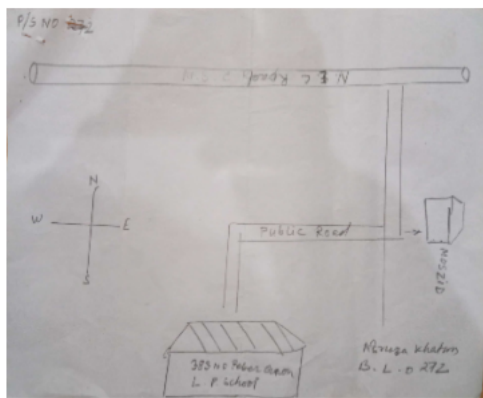

Nazri Naksha