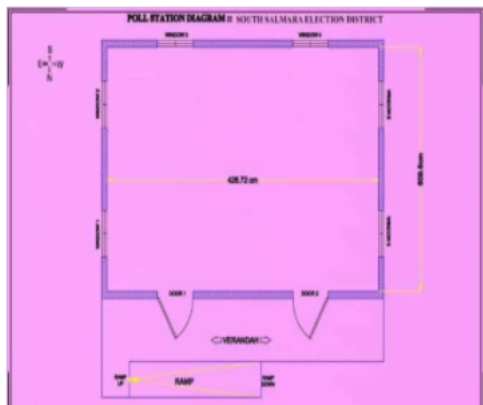

ভোটগ্ৰহন কেন্দ্ৰৰ সন্মুখৰ দৃশ্য

Cad View

Key MAP View

1 নাম : আহেজা খাতুন স্বামীৰ নাম : কালু মিয়া ঘৰ নং : 95 বয়স : 69 লিঙ্গ : মহিলা	JBM2157188	ফটো উপলব্ধ	2 নাম : সহিতন খাতুন স্বামীৰ নাম : কালু মিঞা ঘৰ নং : 96 বয়স : 59 লিঙ্গ : মহিলা	JBM2157213	ফটো উপলব্ধ	3 নাম : আমিনুল ইছলাম পিতাৰ নাম : কালু মিঞা ঘৰ নং : 96 বয়স : 35 লিঙ্গ : পুৰুষ	JBM2163782	ফটো উপলব্ধ
4 নাম : শাকিলা খাতুন পিতাৰ নাম : কালু মিঞা ঘৰ নং : 96 বয়স : 33 লিঙ্গ : মহিলা	JBM2163806	ফটো উপলব্ধ	5 নাম : আহিদৰ বহমান পিতাৰ নাম : কালু মিঞা ঘৰ নং : 96 বয়স : 31 লিঙ্গ : পুৰুষ	JBM2163793	ফটো উপলব্ধ	6 নাম : মিছ মাণ্ডুৰা খাতুন স্বামীৰ নাম : আমিনুল ইছলাম ঘৰ নং : 96 বয়স : 28 লিঙ্গ : মহিলা	JBM0570218	ফটো উপলব্ধ
7 নাম : ছামিনা বেগম স্বামীৰ নাম : সহিদুল ইছলাম ঘৰ নং : 183ক বয়স : 31 লিঙ্গ : মহিলা	JBM0221390	ফটো উপলব্ধ	8 নাম : আশিফ মিঞা পিতাৰ নাম : তছলিম উদ্দিন ঘৰ নং : 183ক বয়স : 26 লিঙ্গ : পুৰুষ	JBM0216101	ফটো উপলব্ধ	9 নাম : তছলিম উদ্দিন পিতাৰ নাম : ফুল মহম্মদ ঘৰ নং : 183ক বয়স : 59 লিঙ্গ : পুৰুষ	JBM2144561	ফটো উপলব্ধ
10 নাম : ছলেমা খাতুন স্বামীৰ নাম : তছলিম উদ্দিন ঘৰ নং : 183ক বয়স : 49 লিঙ্গ : মহিলা	JBM2144572	ফটো উপলব্ধ	11 নাম : সহিদুল ইছলাম পিতাৰ নাম : তছলিম উদ্দিন ঘৰ নং : 183ক বয়স : 34 লিঙ্গ : পুৰুষ	JBM2144583	ফটো উপলব্ধ	12 নাম : মোঃ সবুজ মিঞা পিতাৰ নাম : বডিয়ল বহমান ঘৰ নং : 206 বয়স : 26 লিঙ্গ : পুৰুষ	JBM0477208	ফটো উপলব্ধ
13 নাম : মিছ নুৰমিলা খাতুন স্বামীৰ নাম : মোঃ সবুজ মিঞা ঘৰ নং : 206 বয়স : 26 লিঙ্গ : মহিলা	JBM1251495	ফটো উপলব্ধ	14 নাম : মোঃ আব্দুৰ ৰহিম পিতাৰ নাম : মোঃ মনাজিল হোসেন ঘৰ নং : 239 ক বয়স : 33 লিঙ্গ : পুৰুষ	JBM2146409	ফটো উপলব্ধ	15 নাম : যুবৰাজ আলী আহমেদ পিতাৰ নাম : মোঃ আহিজল ইছলাম ঘৰ নং : 290 বয়স : 23 লিঙ্গ : পুৰুষ	JBM2473387	ফটো উপলব্ধ
S 16 নাম : ফুল বেগম স্বামীৰ নাম : ছফি ঘৰ বহমান ঘৰ নং : 273/435 বয়স : 26 লিঙ্গ : মহিলা	JBM0576066	ফটো উপলব্ধ	17 নাম : আকিফুল ইছলাম পিতাৰ নাম : আবু কলাম ঘৰ নং : 298 বয়স : 23 লিঙ্গ : পুৰুষ	JBM2333532	ফটো উপলব্ধ	18 নাম : মনোজ হুছেইন পিতাৰ নাম : মনুৰ বহমান ঘৰ নং : 279ক বয়স : 26 লিঙ্গ : পুৰুষ	JBM0218362	ফটো উপলব্ধ
19 নাম : মাহমুদুল হুছেইন পিতাৰ নাম : মনুৰ বহমান ঘৰ নং : 299 বয়স : 24 লিঙ্গ : পুৰুষ	JBM2524700	ফটো উপলব্ধ	20 নাম : মঃ মাসুফ হুছেইন পিতাৰ নাম : মনুৰ বহমান ঘৰ নং : 279 বয়স : 22 লিঙ্গ : পুৰুষ	EIJ0084087	ফটো উপলব্ধ	21 নাম : শেপালী বেগম স্বামীৰ নাম : সাদেক আহমেদ ঘৰ নং : 279 বয়স : 21 লিঙ্গ : মহিলা	EIJ0084178	ফটো উপলব্ধ
22 নাম : হাছিনা খাতুন স্বামীৰ নাম : মনোজ হুছেইন ঘৰ নং : 279 বয়স : 19 লিঙ্গ : মহিলা	EIJ0207241	ফটো উপলব্ধ	23 নাম : সাদেক আহমেদ পিতাৰ নাম : মনুৰ বহমান ঘৰ নং : 279ক বয়স : 30 লিঙ্গ : পুৰুষ	JBM0095596	ফটো উপলব্ধ	24 নাম : মনুৰ বহমান পিতাৰ নাম : ৰহিজুদ্দিন ঘৰ নং : 299ক বয়স : 54 লিঙ্গ : পুৰুষ	JBM2144607	ফটো উপলব্ধ
25 নাম : মনিৰা বেগম স্বামীৰ নাম : মনুৰ বহমান ঘৰ নং : 299ক বয়স : 49 লিঙ্গ : মহিলা	JBM2144618	ফটো উপলব্ধ	# 26 নাম : নুৰমহল বিবি স্বামীৰ নাম : মোঃ ইয়াযানত হুচেন ঘৰ নং : 318 বয়স : 41 লিঙ্গ : মহিলা	JBM2144630	ফটো উপলব্ধ	27 নাম : আলী হুছেইন পিতাৰ নাম : মনুৰ বহমান ঘৰ নং : 321 বয়স : 27 লিঙ্গ : পুৰুষ	JBM0113597	ফটো উপলব্ধ
28 নাম : মহঃ জাবেদ পিতাৰ নাম : মনুৰ বহমান ঘৰ নং : 322 বয়স : 44 লিঙ্গ : পুৰুষ	JBM2144652	ফটো উপলব্ধ	29 নাম : জাহানাৰা খাতুন স্বামীৰ নাম : জাবেদ ইছলাম ঘৰ নং : 322 বয়স : 34 লিঙ্গ : মহিলা	JBM0113779	ফটো উপলব্ধ	30 নাম : মিছ জাহানাৰা বেগম পিতাৰ নাম : মঃ জাবেদ ইছলাম ঘৰ নং : 322 বয়স : 21 লিঙ্গ : মহিলা	EIJ0119321	ফটো উপলব্ধ