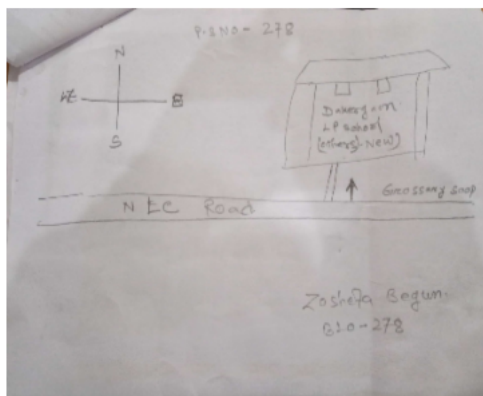

নিৰ্বাচক পঞ্জীয়ন বিষয়াৰ স্বাক্ষৰ

Nazri Naksha

Google Map View

Polling Station Building Front View

ভোটগ্ৰহন কেন্দ্ৰৰ সন্মুখৰ দৃশ্য

Cad View

Key MAP View

SOUTH SALMARA MANKACHAR ELECTION DISTRICT :: 21 MANKACHAR LAC				
PS NO	Polling Station Name	Main Village Name	Part Area	Latitude Longitude
278	Dakergan L.P. School (Other New)	Kakripara Pt-II	Kakpara Pt-II	25.46127779 89.86375000