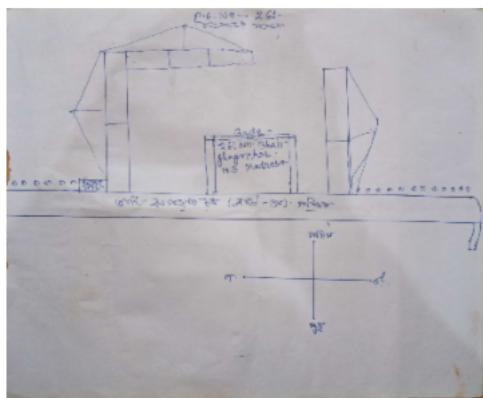

Nazri Naksha