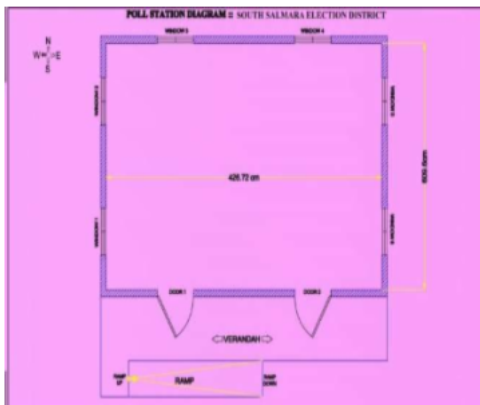

নিৰ্বাচক পঞ্জীয়ন বিষয়াৰ স্বাক্ষৰ

Nazri Naksha

Scanned with CamScanner

Google Map View

Polling Station Building Front View

PS No. 165

ভোটগ্ৰহন কেন্দ্ৰৰ সন্মুখৰ দৃশ্য

Cad View