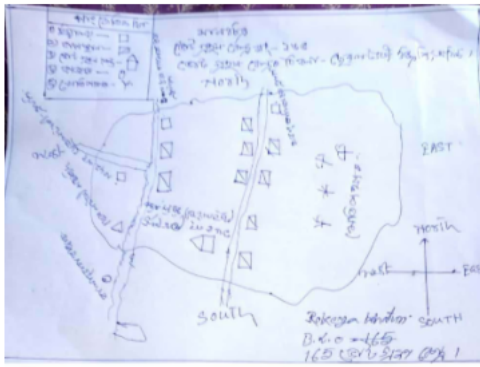

Nazri Naksha