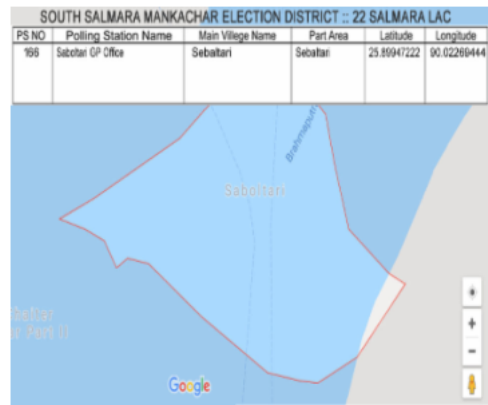

Key MAP View