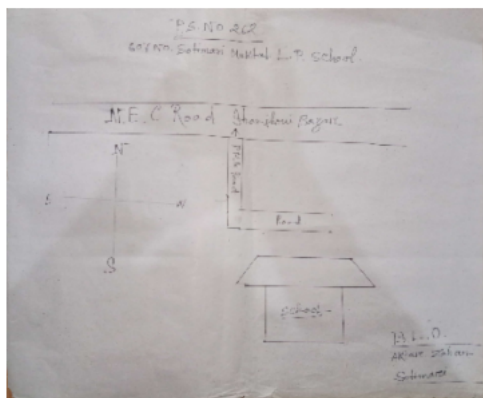

নিৰ্বাচক পঞ্জীয়ন বিষয়াৰ স্বাক্ষৰ

Nazri Naksha

Google Map View

Polling Station Building Front View

ভোটগ্ৰন্থন কেন্দ্ৰৰ সন্মুখৰ দৃশ্য

Cad View

Key MAP View

1 নাম : অসুবৰা খাতুন স্বামীৰ নাম: মহঃ আনিসুৰ বহমান ঘৰ নং : 9 বয়স : 22 লিঙ্গ : মহিলা	JBM2284842 ফটো উপলব্ধ	2 নাম : মহঃ হসিবোৰ বহমান পিতাৰ নাম: সহীদাৰ বহমান ঘৰ নং : ৭৪ বয়স : 32 লিঙ্গ : পুৰুষ	JBM0464180 ফটো উপলব্ধ	3 নাম : মোঃ বাকেশ হুছেইন পিতাৰ নাম: তজোমল মিঞা ঘৰ নং : ৭৪ বয়স : 28 লিঙ্গ : পুৰুষ	JBM0461129 ফটো উপলব্ধ
4 নাম : মহঃ হাই ইছলাম পিতাৰ নাম: সহীদাৰ বহমান ঘৰ নং : ৭৪ বয়স : 26 লিঙ্গ : পুৰুষ	JBM0461061 ফটো উপলব্ধ	5 নাম : বাশিফল হুছেইন পিতাৰ নাম: শাহাদত হুছেইন ঘৰ নং : ৭৪ বয়স : 26 লিঙ্গ : পুৰুষ	JBM0461152 ফটো উপলব্ধ	6 নাম : নেকিবুল ইছলাম পিতাৰ নাম: গুলজাৰ হুছেইন ঘৰ নং : ৯৫ বয়স : 26 লিঙ্গ : পুৰুষ	JBM0442590 ফটো উপলব্ধ
7 নাম : বুবিনা ইয়াছমিন স্বামীৰ নাম: লাহিদুৰ ইছলাম ঘৰ নং : 137 বয়স : 20 লিঙ্গ : মহিলা	EIJ0125856 ফটো উপলব্ধ	8 নাম : জে. সমিনা বেগম পিতাৰ নাম: আবতাৰ হুছেইন ঘৰ নং : 180 বয়স : 23 লিঙ্গ : মহিলা	EIJ0118042 ফটো উপলব্ধ	9 নাম : সুলতান মিঞা পিতাৰ নাম: আবু বক্কৰ ঘৰ নং : ১৮২ বয়স : 43 লিঙ্গ : পুৰুষ	JBM2071230 ফটো উপলব্ধ
10 নাম : ইছোফা বেগম স্বামীৰ নাম: নুৰজামাল শেখ ঘৰ নং : 182 বয়স : 27 লিঙ্গ : মহিলা	JBM0447896 ফটো উপলব্ধ	11 নাম : শিৰিৰ মিঞা পিতাৰ নাম: সুলতান মিঞা ঘৰ নং : ১৮২ বয়স : 25 লিঙ্গ : পুৰুষ	JBM0674879 ফটো উপলব্ধ	12 নাম : নজৰুল ইছলাম পিতাৰ নাম: ছৰোৱাৰ মিঞা ঘৰ নং : 186 বয়স : 45 লিঙ্গ : পুৰুষ	JBM0050666 ফটো উপলব্ধ
13 নাম : আজোমা খাতুন স্বামীৰ নাম: নজৰুল ইছলাম ঘৰ নং : ১৮৬ বয়স : 39 লিঙ্গ : মহিলা	JBM2064633 ফটো উপলব্ধ	14 নাম : মহঃ ছুবত জামাল পিতাৰ নাম: ছৰোৱাৰ মিঞা ঘৰ নং : ১৮৬ বয়স : 30 লিঙ্গ : পুৰুষ	JBM2070771 ফটো উপলব্ধ	15 নাম : মাৰ্জিনা ইয়াছমিন স্বামীৰ নাম: মোঃ ছুবত জামাল ঘৰ নং : 186 বয়স : 22 লিঙ্গ : মহিলা	JBM2328326 ফটো উপলব্ধ
16 নাম : বহিমা বেওয়া পিতাৰ নাম: তফেৰ উদ্দিন ঘৰ নং : ১৮৮ বয়স : 69 লিঙ্গ : মহিলা	JBM2064699 ফটো উপলব্ধ	17 নাম : সাহিনুৰ ইছলাম পিতাৰ নাম: নুৰুল ইছলাম ঘৰ নং : ১৮৯ বয়স : 47 লিঙ্গ : পুৰুষ	JBM2064724 ফটো উপলব্ধ	18 নাম : নাছিবুল ইছলাম পিতাৰ নাম: নুৰুল ইছলাম ঘৰ নং : ১৮৯ বয়স : 44 লিঙ্গ : পুৰুষ	JBM2064735 ফটো উপলব্ধ
19 নাম : ফাৰহানা বেগম স্বামীৰ নাম: নাশিবুল ইছলাম ঘৰ নং : ১৮৯ বয়স : 35 লিঙ্গ : মহিলা	JBM2260460 ফটো উপলব্ধ	20 নাম : মাহমুদা খাতুন স্বামীৰ নাম: সাহিনুৰ ইছলাম ঘৰ নং : ১৮৯ বয়স : 34 লিঙ্গ : মহিলা	JBM2064746 ফটো উপলব্ধ	21 নাম : বেগম মেহেজ বীন পাৰভিন পিতাৰ নাম: মনিবুল ইছলাম ঘৰ নং : 191 বয়স : 21 লিঙ্গ : মহিলা	EIJ0052605 ফটো উপলব্ধ
22 নাম : সাহিদা বেগম স্বামীৰ নাম: চান্দ মিঞা ঘৰ নং : ১৯৩ বয়স : 64 লিঙ্গ : মহিলা	JBM2064804 ফটো উপলব্ধ	23 নাম : শপন মিঞা পিতাৰ নাম: চান্দ মিঞা ঘৰ নং : ১৯৩ বয়স : 44 লিঙ্গ : পুৰুষ	JBM2064815 ফটো উপলব্ধ	24 নাম : মনিবুল হক পিতাৰ নাম: আবিবুল্ল্যা ঘৰ নং : ১৯৪ বয়স : 57 লিঙ্গ : পুৰুষ	JBM2064826 ফটো উপলব্ধ
25 নাম : ফাতেমা খাতুন স্বামীৰ নাম: মনিবুল হক ঘৰ নং : ১৯৪ বয়স : 44 লিঙ্গ : মহিলা	JBM2064837 ফটো উপলব্ধ	26 নাম : নজৰুল ইছলাম পিতাৰ নাম: মনিবুল হক ঘৰ নং : ১৯৪ বয়স : 29 লিঙ্গ : পুৰুষ	JBM2260142 ফটো উপলব্ধ	27 নাম : ছুল্লানা পাৰবিন স্বামীৰ নাম: নজৰুল ইছলাম ঘৰ নং : ১৯৪ বয়স : 26 লিঙ্গ : মহিলা	JBM0675611 ফটো উপলব্ধ
28 নাম : মোঃ ফৰিদুল ইছলাম পিতাৰ নাম: মনিবুল হক ঘৰ নং : ১৯৪ বয়স : 25 লিঙ্গ : পুৰুষ	JBM0675637 ফটো উপলব্ধ	29 নাম : মৰমী বেগম পিতাৰ নাম: মনিবুল হক ঘৰ নং : ১৯৪ বয়স : 23 লিঙ্গ : মহিলা	JBM1313873 ফটো উপলব্ধ	30 নাম : ইয়াসমিন বেগম স্বামীৰ নাম: মঃ ফে.াৰিদুল ইছলাম ঘৰ নং : 194 বয়স : 20 লিঙ্গ : মহিলা	EIJ0193664 ফটো উপলব্ধ