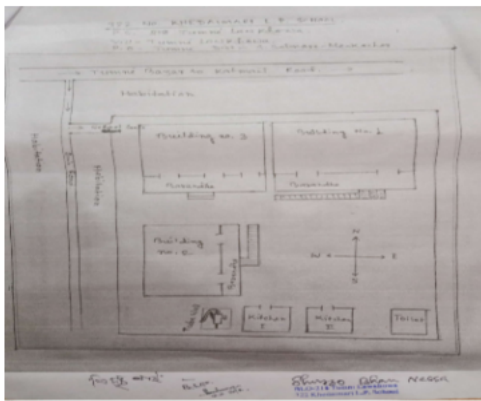

Nazri Naksha