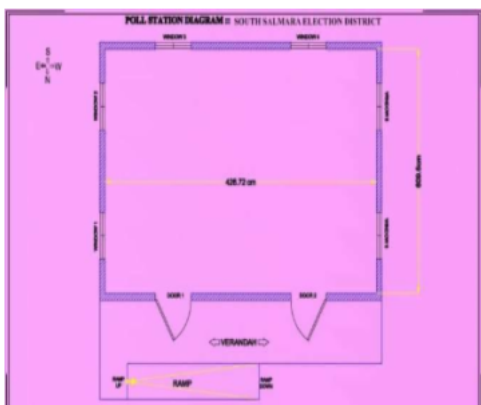

নিৰ্বাচক পঞ্জীয়ন বিষয়াৰ স্বাক্ষৰ

Nazri Naksha

Google Map View

Polling Station Building Front View

ভোটগ্ৰহন কেন্দ্ৰৰ সন্মুখৰ দৃশ্য

Cad View

Key MAP View

<p>E 1 GCL1809423</p> <p>নাম : কৰিমন বেগুমা স্বামীৰ নাম : আব্দুল গনি ঘৰ নং : ১৭২ বয়স : ৭৪ লিঙ্গ : মহিলা</p> <p>ফটো উপলব্ধ</p>	<p>2 GCL1809401</p> <p>নাম : আব্দৰ বশিদ পিতাৰ নাম : আব্দুল গনি ঘৰ নং : 172 বয়স : 53 লিঙ্গ : পুৰুষ</p> <p>ফটো উপলব্ধ</p>	<p>3 GCL1809412</p> <p>নাম : জেলেমন বিবি স্বামীৰ নাম : আব্দৰ বশিদ ঘৰ নং : ১৭২ বয়স : 49 লিঙ্গ : মহিলা</p> <p>ফটো উপলব্ধ</p>
<p># 4 GCL1648070</p> <p>নাম : জিয়াৰুল হক পিতাৰ নাম : আব্দৰ বশিদ ঘৰ নং : ১৭২ বয়স : 22 লিঙ্গ : পুৰুষ</p> <p>ফটো উপলব্ধ</p>	<p>5 GCL1809434</p> <p>নাম : আমিনুৰ ইছলাম পিতাৰ নাম : আব্দৰ বোফ ঘৰ নং : ১৭৩ বয়স : 36 লিঙ্গ : পুৰুষ</p> <p>ফটো উপলব্ধ</p>	<p>6 GCL0049429</p> <p>নাম : আলিমা খাতুন স্বামীৰ নাম : আমিনুৰ ইছলাম ঘৰ নং : 173 বয়স : 31 লিঙ্গ : মহিলা</p> <p>ফটো উপলব্ধ</p>
<p>7 GCL1809445</p> <p>নাম : জয়নাল আবেদিন পিতাৰ নাম : কাঙ্গ গাইলা ঘৰ নং : ১৭৪ বয়স : 55 লিঙ্গ : পুৰুষ</p> <p>ফটো উপলব্ধ</p>	<p>8 GCL1809456</p> <p>নাম : বাহেলা খাতুন বিবি স্বামীৰ নাম : জয়নাল আবেদিন ঘৰ নং : ১৭৪ বয়স : 51 লিঙ্গ : মহিলা</p> <p>ফটো উপলব্ধ</p>	<p>9 GCL1575075</p> <p>নাম : আবু তাহেৰ মণ্ডল পিতাৰ নাম : জয়নাল আবেদিন ঘৰ নং : 174 বয়স : 26 লিঙ্গ : পুৰুষ</p> <p>ফটো উপলব্ধ</p>
<p>10 GCL1809467</p> <p>নাম : বকুল আলী পিতাৰ নাম : কেতু বেপাৰী ঘৰ নং : ১৭৫ বয়স : 64 লিঙ্গ : পুৰুষ</p> <p>ফটো উপলব্ধ</p>	<p>11 GCL1809489</p> <p>নাম : আইমনা খাতুন স্বামীৰ নাম : বকুল আলী ঘৰ নং : ১৭৫ বয়স : 50 লিঙ্গ : মহিলা</p> <p>ফটো উপলব্ধ</p>	<p>12 GCL0395434</p> <p>নাম : শৰিফুল পিতাৰ নাম : বকুল আলী ঘৰ নং : ১৭৫ বয়স : 28 লিঙ্গ : পুৰুষ</p> <p>ফটো উপলব্ধ</p>
<p>13 EIJ0068361</p> <p>নাম : আহমিনা পাৰবিন স্বামীৰ নাম : শৰিফুল ঘৰ নং : 175 বয়স : 25 লিঙ্গ : মহিলা</p> <p>ফটো উপলব্ধ</p>	<p>14 GCL1161603</p> <p>নাম : শৰিফা খাতুন পিতাৰ নাম : বকুল আলী ঘৰ নং : ১৭৫ বয়স : 23 লিঙ্গ : মহিলা</p> <p>ফটো উপলব্ধ</p>	<p>15 EIJ0048868</p> <p>নাম : আমিৰ উদ্দিন পিতাৰ নাম : বকুল আলী ঘৰ নং : 175 বয়স : 20 লিঙ্গ : পুৰুষ</p> <p>ফটো উপলব্ধ</p>
<p>16 EIJ0121012</p> <p>নাম : মঃ ছপিকল ইছলাম পিতাৰ নাম : আব্দুছ ছবুৰ ঘৰ নং : 175 বয়স : 20 লিঙ্গ : পুৰুষ</p> <p>ফটো উপলব্ধ</p>	<p>E 17 GCL1809525</p> <p>নাম : জহেৰা খাতুন পিতাৰ নাম : জব্বাৰ মোল্ল্যা ঘৰ নং : ১৭৬ বয়স : ৭৬ লিঙ্গ : মহিলা</p> <p>ফটো উপলব্ধ</p>	<p>18 GCL1809490</p> <p>নাম : আকবৰ আলী পিতাৰ নাম : জব্বাৰ মোল্ল্যা ঘৰ নং : ১৭৬ বয়স : 64 লিঙ্গ : পুৰুষ</p> <p>ফটো উপলব্ধ</p>
<p>E 19 GCL1809503</p> <p>নাম : বশনাৰা খাতুন স্বামীৰ নাম : আকবৰ আলী ঘৰ নং : ১৭৬ বয়স : ৫৭ লিঙ্গ : মহিলা</p> <p>ফটো উপলব্ধ</p>	<p>20 GCL0012375</p> <p>নাম : ফুল খাতুন পিতাৰ নাম : জব্বাৰ মোল্ল্যা ঘৰ নং : ১৭৬ বয়স : 46 লিঙ্গ : মহিলা</p> <p>ফটো উপলব্ধ</p>	<p>21 GCL1809536</p> <p>নাম : আব্দুছ ছবুৰ পিতাৰ নাম : হজীৰত আলী ঘৰ নং : ১৭৭ বয়স : 57 লিঙ্গ : পুৰুষ</p> <p>ফটো উপলব্ধ</p>
<p>22 GCL1809547</p> <p>নাম : ডালিমন বিবি স্বামীৰ নাম : আব্দুছ ছবুৰ ঘৰ নং : ১৭৭ বয়স : 51 লিঙ্গ : মহিলা</p> <p>ফটো উপলব্ধ</p>	<p>23 GCL1809558</p> <p>নাম : জুলহাস আলী পিতাৰ নাম : ফজু মুন্সী ঘৰ নং : ১৭৮ বয়স : 67 লিঙ্গ : পুৰুষ</p> <p>ফটো উপলব্ধ</p>	<p>24 GCL1809569</p> <p>নাম : খাতেজা খাতুন স্বামীৰ নাম : জুলহাস আলী ঘৰ নং : ১৭৮ বয়স : 56 লিঙ্গ : মহিলা</p> <p>ফটো উপলব্ধ</p>
<p># 25 GCL0227546</p> <p>নাম : খুশিদ আলম পিতাৰ নাম : জুলহাস আলী ঘৰ নং : ১৭৮ বয়স : 29 লিঙ্গ : পুৰুষ</p> <p>ফটো উপলব্ধ</p>	<p>26 GCL0403477</p> <p>নাম : নাজমা খাতুন স্বামীৰ নাম : খুশিদ আলম ঘৰ নং : ১৭৮ বয়স : 26 লিঙ্গ : মহিলা</p> <p>ফটো উপলব্ধ</p>	<p>27 GCL0522839</p> <p>নাম : পিঞ্জিৰা খাতুন স্বামীৰ নাম : ইয়াদালী আলম ঘৰ নং : ১৭৮ বয়স : 25 লিঙ্গ : মহিলা</p> <p>ফটো উপলব্ধ</p>
<p>28 GCL0522821</p> <p>নাম : মোঃ ইয়াদালী আলম পিতাৰ নাম : জুলহাস আলী ঘৰ নং : ১৭৮ বয়স : 24 লিঙ্গ : পুৰুষ</p> <p>ফটো উপলব্ধ</p>	<p>29 GCL1809581</p> <p>নাম : আব্দুল গফুৰ পিতাৰ নাম : হজীৰত আলী ঘৰ নং : ১৭৯ বয়স : 63 লিঙ্গ : পুৰুষ</p> <p>ফটো উপলব্ধ</p>	<p>30 GCL1809592</p> <p>নাম : বাহেলা বেগম স্বামীৰ নাম : আব্দুল গফুৰ ঘৰ নং : ১৭৯ বয়স : 56 লিঙ্গ : মহিলা</p> <p>ফটো উপলব্ধ</p>