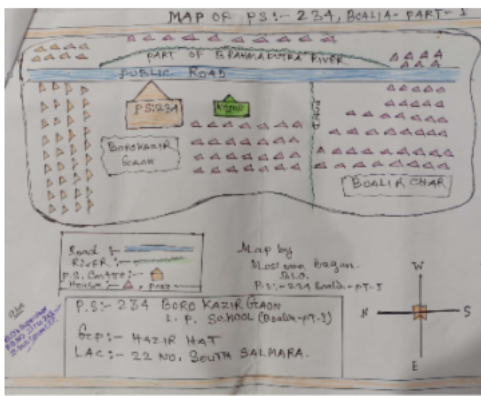

Nazri Naksha