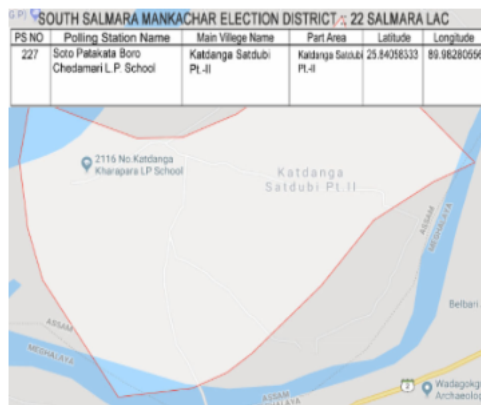

নিৰ্বাচক পঞ্জীয়ন বিষয়াৰ স্বাক্ষৰ

Nazri Naksha

Google Map View

Polling Station Building Front View

ভোটাভাৰু কেন্দ্ৰৰ সন্মুখৰ দৃশ্য

Cad View

Key MAP View

1 নাম : মজিদা খাতুন স্বামীৰ নাম : শাহজামাল সেখ ঘৰ নং : 1 বয়স : 28 লিঙ্গ : মহিলা	GCL0400655 ফটো উপলব্ধ	2 নাম : বুকিয়া খাতুন স্বামীৰ নাম : আব্দীছ আলী ঘৰ নং : 2 বয়স : 34 লিঙ্গ : মহিলা	GCL1770076 ফটো উপলব্ধ	# 3 নাম : আজাহাৰ উদ্দিন খান পিতাৰ নাম : আছিব উদ্দিন খান ঘৰ নং : 2 বয়স : 29 লিঙ্গ : পুৰুষ	GCL0058438 ফটো উপলব্ধ
4 নাম : মুনজিলা খাতুন স্বামীৰ নাম : আজাহাৰ উদ্দিন খান ঘৰ নং : 2 বয়স : 20 লিঙ্গ : মহিলা	EIJ0200303 ফটো উপলব্ধ	5 নাম : বহিমা খাতুন স্বামীৰ নাম : ফয়জাৰ বহমান সৰকাৰ ঘৰ নং : 3 বয়স : 76 লিঙ্গ : মহিলা	GCL1824584 ফটো উপলব্ধ	#2 6 নাম : আব্দুৰ বহিম সৰকাৰ পিতাৰ নাম : ফয়জাৰ বহমান সৰকাৰ ঘৰ নং : 3 ক বয়স : 51 লিঙ্গ : পুৰুষ	GCL1824608 ফটো উপলব্ধ
# 7 নাম : আবুল কালাম সৰকাৰ পিতাৰ নাম : ফয়জাৰ বহমান সৰকাৰ ঘৰ নং : 3 বয়স : 47 লিঙ্গ : পুৰুষ	GCL1824619 ফটো উপলব্ধ	# 8 নাম : পাৰমিনা বেগম স্বামীৰ নাম : আবুল কালাম সৰকাৰ ঘৰ নং : 3 বয়স : 28 লিঙ্গ : মহিলা	GCL0236182 ফটো উপলব্ধ	9 নাম : আব্দুৰ বহমান সৰকাৰ পিতাৰ নাম : ফয়জাৰ বহমান সৰকাৰ ঘৰ নং : 8 বয়স : 54 লিঙ্গ : পুৰুষ	GCL1824653 ফটো উপলব্ধ
10 নাম : আদীলা উৰমী বহমান পিতাৰ নাম : আব্দুৰ বহমান সৰকাৰ ঘৰ নং : 4 বয়স : 22 লিঙ্গ : মহিলা	GCL1567973 ফটো উপলব্ধ	11 নাম : মজিবৰ বহমান পিতাৰ নাম : হাজী জাফৰ আলী ঘৰ নং : 5 বয়স : 81 লিঙ্গ : পুৰুষ	GCL1824675 ফটো উপলব্ধ	12 নাম : কমেলো খাতুন বিবি স্বামীৰ নাম : মজিবৰ বহমান ঘৰ নং : 5 বয়স : 69 লিঙ্গ : মহিলা	GCL1824686 ফটো উপলব্ধ
# 13 নাম : নূৰ বেজ্জাক সৰকাৰ পিতাৰ নাম : মজিবৰ বহমান ঘৰ নং : 132 বয়স : 46 লিঙ্গ : পুৰুষ	GCL1824697 ফটো উপলব্ধ	14 নাম : আমিনা খাতুন স্বামীৰ নাম : নূৰ বেজ্জাক সৰকাৰ ঘৰ নং : 5 বয়স : 35 লিঙ্গ : মহিলা	GCL1824722 ফটো উপলব্ধ	S 15 নাম : মাছুদা খাতুন পিতাৰ নাম : মজিবৰ বহমান ঘৰ নং : 5 বয়স : 34 লিঙ্গ : মহিলা	GCL1824711 ফটো উপলব্ধ
16 নাম : নূৰুল হক সৰকাৰ পিতাৰ নাম : মজিবৰ বহমান ঘৰ নং : 6 বয়স : 42 লিঙ্গ : পুৰুষ	GCL1824733 ফটো উপলব্ধ	17 নাম : ছব্বা খাতুন বিবি স্বামীৰ নাম : নূৰুল হক সৰকাৰ ঘৰ নং : 6 বয়স : 39 লিঙ্গ : মহিলা	GCL1824744 ফটো উপলব্ধ	18 নাম : নূৰ নাজিৰা সৰকাৰ পিতাৰ নাম : নূৰুল হক সৰকাৰ ঘৰ নং : 6 বয়স : 23 লিঙ্গ : মহিলা	GCL1679117 ফটো উপলব্ধ
19 নাম : ছাদিকুৰ বহমান পিতাৰ নাম : নূৰুল হক সৰকাৰ ঘৰ নং : 06 বয়স : 22 লিঙ্গ : পুৰুষ	GCL1697614 ফটো উপলব্ধ	20 নাম : ছবেদ আলী পিতাৰ নাম : কামেজ উদ্দিন ঘৰ নং : 9 বয়স : 65 লিঙ্গ : পুৰুষ	GCL1824755 ফটো উপলব্ধ	21 নাম : ছমিতন নেছা বিবি স্বামীৰ নাম : ছবেদ আলী ঘৰ নং : 9 বয়স : 58 লিঙ্গ : মহিলা	GCL1824766 ফটো উপলব্ধ
22 নাম : ছপিকুল ইছলাম পিতাৰ নাম : ছবেদ আলী ঘৰ নং : 9 বয়স : 37 লিঙ্গ : পুৰুষ	GCL1824777 ফটো উপলব্ধ	23 নাম : হাবিবুল হক পিতাৰ নাম : ছবেদ আলী ঘৰ নং : 7 বয়স : 27 লিঙ্গ : পুৰুষ	GCL0158378 ফটো উপলব্ধ	# 24 নাম : আৰিফা খাতুন স্বামীৰ নাম : ছপিকুল ইছলাম ঘৰ নং : 7 বয়স : 26 লিঙ্গ : মহিলা	GCL0236323 ফটো উপলব্ধ
25 নাম : হাসানুৰ ইছলাম পিতাৰ নাম : ছবেদ আলী ঘৰ নং : 07 বয়স : 23 লিঙ্গ : পুৰুষ	GCL0591925 ফটো উপলব্ধ	26 নাম : ফাতেমা খাতুন স্বামীৰ নাম : হাবিবুল হক ঘৰ নং : 09 বয়স : 22 লিঙ্গ : মহিলা	GCL1672682 ফটো উপলব্ধ	27 নাম : ছকদ আলী পিতাৰ নাম : কামেজ আলী ঘৰ নং : 8 বয়স : 54 লিঙ্গ : পুৰুষ	GCL1824802 ফটো উপলব্ধ
28 নাম : ইসতাৰা বিবি স্বামীৰ নাম : ছকদ আলী ঘৰ নং : 8 বয়স : 47 লিঙ্গ : মহিলা	GCL1824813 ফটো উপলব্ধ	29 নাম : আজিয়া বেওয়া স্বামীৰ নাম : আনোৱাৰ আলী ঘৰ নং : 9 বয়স : 54 লিঙ্গ : মহিলা	GCL1824846 ফটো উপলব্ধ	30 নাম : আহমাদ আলী পিতাৰ নাম : কামেজ আলী ঘৰ নং : 9 বয়স : 47 লিঙ্গ : পুৰুষ	GCL1824824 ফটো উপলব্ধ