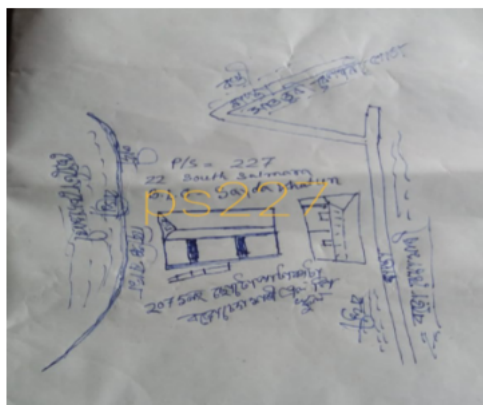

Nazri Naksha