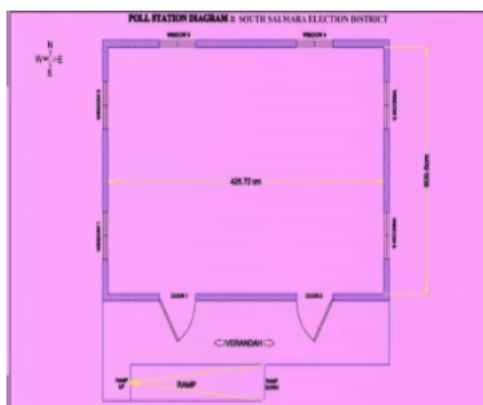

নিৰ্বাচক পঞ্জীয়ন বিষয়াৰ স্বাক্ষৰ

Nazri Naksha

Google Map View

Polling Station Building Front View

ভোটগ্ৰহন কেন্দ্ৰৰ সন্মুখৰ দৃশ্য

Cad View

Key MAP View

SOUTH SALMARA MANKACHAR ELECTION DISTRICT :: 22 SALMARA LAC					
PS NO	Polling Station Name	Main Village Name	Part Area	Latitude	Longitude
235	504 Uzan Bozra JB School (R)	Khopati Pt.-I	Khopati Pt.-I	25.80419567	88.93064444