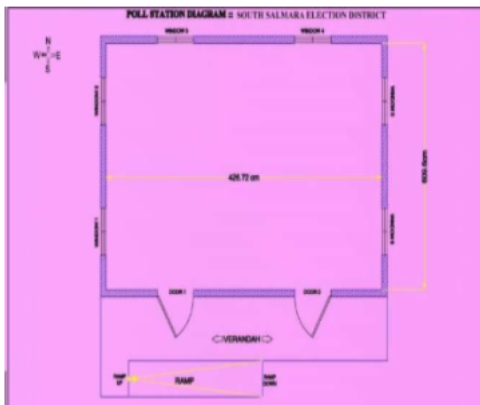

নিৰ্বাচক পঞ্জীয়ন বিষয়াৰ স্বাক্ষৰ

Nazri Naksha

Google Map View

Polling Station Building Front View

ভোটগ্ৰহন কেন্দ্ৰৰ সন্মুখৰ দৃশ্য

Cad View

Key MAP View

1 নাম : ওমেদ আলী পিতাৰ নাম: বোশেন আলী ঘৰ নং : 1 বয়স : 64 লিঙ্গ : পুৰুষ	GCL1874562 ফটো উপলব্ধ	2 নাম : ময়না খাতুন স্বামীৰ নাম: ওমেদ আলী ঘৰ নং : 1 বয়স : 58 লিঙ্গ : মহিলা	GCL1874573 ফটো উপলব্ধ	3 নাম : ফিৰোজা বেগম স্বামীৰ নাম: ময় হোসেন ঘৰ নং : 1 বয়স : 38 লিঙ্গ : মহিলা	GCL1874584 ফটো উপলব্ধ
4 নাম : মৰমী খাতুন স্বামীৰ নাম: মাইমুদুল হাছান ঘৰ নং : 1 বয়স : 19 লিঙ্গ : মহিলা	EIJ0181370 ফটো উপলব্ধ	5 নাম : মোঃ মফজুল হক পিতাৰ নাম: ওমেদ আলী ঘৰ নং : 1 কু বয়স : 35 লিঙ্গ : পুৰুষ	GCL1874595 ফটো উপলব্ধ	6 নাম : বিনা বেগম স্বামীৰ নাম: মোঃ মফজুল হক ঘৰ নং : 1 কু বয়স : 27 লিঙ্গ : মহিলা	GCL0401778 ফটো উপলব্ধ
7 নাম : মাইমুদুল হাছান পিতাৰ নাম: ওমেদ আলী ঘৰ নং : 1 খ বয়স : 25 লিঙ্গ : পুৰুষ	GCL0483388 ফটো উপলব্ধ	8 নাম : ইছলাম উদ্দিন পিতাৰ নাম: তৰিপ উদ্দিন ঘৰ নং : 2 বয়স : 40 লিঙ্গ : পুৰুষ	GCL1874620 ফটো উপলব্ধ	9 নাম : সাদু সেখ পিতাৰ নাম: তৰিপ উদ্দিন ঘৰ নং : 2 বয়স : 37 লিঙ্গ : পুৰুষ	GCL1874631 ফটো উপলব্ধ
10 নাম : নাৰজিনা বেগম স্বামীৰ নাম: সাদু সেখ ঘৰ নং : 2 বয়স : 31 লিঙ্গ : মহিলা	GCL0402180 ফটো উপলব্ধ	11 নাম : ছাইদা বিবি স্বামীৰ নাম: ইছলাম উদ্দিন ঘৰ নং : 2 বয়স : 27 লিঙ্গ : মহিলা	GCL0062117 ফটো উপলব্ধ	12 নাম : আঞ্জুৰাৰা বেগম স্বামীৰ নাম: সাদু সেখ ঘৰ নং : 2 বয়স : 23 লিঙ্গ : মহিলা	GCL2163483 ফটো উপলব্ধ
13 নাম : নজৰুল হক পিতাৰ নাম: তৰিপ উদ্দিন ঘৰ নং : 3 বয়স : 56 লিঙ্গ : পুৰুষ	GCL1874642 ফটো উপলব্ধ	14 নাম : নূৰজাহান বেগম স্বামীৰ নাম: নজৰুল হক ঘৰ নং : 3 বয়স : 41 লিঙ্গ : মহিলা	GCL1874653 ফটো উপলব্ধ	15 নাম : ইউনুছ আলী পিতাৰ নাম: নজৰুল হক ঘৰ নং : 3 বয়স : 40 লিঙ্গ : পুৰুষ	GCL1874664 ফটো উপলব্ধ
16 নাম : আজিদা বেগম স্বামীৰ নাম: ইউনুছ আলী ঘৰ নং : 3 বয়স : 38 লিঙ্গ : মহিলা	GCL1874675 ফটো উপলব্ধ	17 নাম : আদেশ আলী পিতাৰ নাম: নজৰুল হক ঘৰ নং : 3 বয়স : 25 লিঙ্গ : পুৰুষ	GCL1224377 ফটো উপলব্ধ	18 নাম : আব্বাছ আলী পিতাৰ নাম: নজৰুল হক ঘৰ নং : 3 বয়স : 21 লিঙ্গ : পুৰুষ	EIJ0052910 ফটো উপলব্ধ
19 নাম : আতোয়াৰ বহমান পিতাৰ নাম: আফল উদ্দিন ঘৰ নং : 5 বয়স : 51 লিঙ্গ : পুৰুষ	GCL1874700 ফটো উপলব্ধ	20 নাম : হাজেৰা বিবি স্বামীৰ নাম: আতোয়াৰ বহমান ঘৰ নং : 5 বয়স : 40 লিঙ্গ : মহিলা	GCL1874711 ফটো উপলব্ধ	21 নাম : জহিৰুল হক পিতাৰ নাম: তৰিপ উদ্দিন ঘৰ নং : 6 বয়স : 54 লিঙ্গ : পুৰুষ	GCL1874733 ফটো উপলব্ধ
22 নাম : শহিদা খাতুন স্বামীৰ নাম: জহিৰুল হক ঘৰ নং : 6 বয়স : 48 লিঙ্গ : মহিলা	GCL1874744 ফটো উপলব্ধ	23 নাম : মাহালম সেখ পিতাৰ নাম: জহিৰুল হক ঘৰ নং : 6 বয়স : 30 লিঙ্গ : পুৰুষ	GCL0149369 ফটো উপলব্ধ	24 নাম : হাছিনা খাতুন স্বামীৰ নাম: মাহালিম সেখ ঘৰ নং : 6 বয়স : 27 লিঙ্গ : মহিলা	GCL0149898 ফটো উপলব্ধ
25 নাম : মোঃ মহিদুৰ ইছলাম পিতাৰ নাম: জহিৰুল হক ঘৰ নং : 6 বয়স : 21 লিঙ্গ : পুৰুষ	EIJ0133439 ফটো উপলব্ধ	26 নাম : আহিদুৰ ইছলাম পিতাৰ নাম: জহিৰুল হক ঘৰ নং : 6 খ বয়স : 30 লিঙ্গ : পুৰুষ	GCL0149377 ফটো উপলব্ধ	27 নাম : আনজুৰা খাতুন স্বামীৰ নাম: আহিদুৰ ইছলাম ঘৰ নং : 6 খ বয়স : 27 লিঙ্গ : মহিলা	GCL0076778 ফটো উপলব্ধ
28 নাম : মনোৱাৰ হোসেন পিতাৰ নাম: জয়নাল মোল্ল্যা ঘৰ নং : 9 বয়স : 50 লিঙ্গ : পুৰুষ	GCL1874755 ফটো উপলব্ধ	29 নাম : মইফুল নেছা স্বামীৰ নাম: মনোৱাৰ হোসেন ঘৰ নং : 9 বয়স : 45 লিঙ্গ : মহিলা	GCL1874766 ফটো উপলব্ধ	30 নাম : ছেলিমা খাতুন পিতাৰ নাম: মনোৱাৰ হোসেন ঘৰ নং : 7 কু বয়স : 22 লিঙ্গ : মহিলা	GCL1550201 ফটো উপলব্ধ