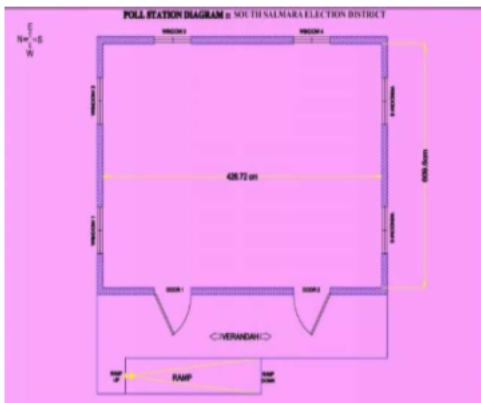

নিৰ্বাচক পঞ্জীয়ন বিষয়াৰ স্বাক্ষৰ

Nazri Naksha

Google Map View

Polling Station Building Front View

ভোটগ্ৰহন কেন্দ্ৰৰ সন্মুখৰ দৃশ্য

Cad View

Key MAP View

SOUTH SALMARÁ MANKACHAR ELECTION DISTRICT : 22 SALMARÁ LAC					
PS NO	Polling Station Name	Main Village Name	Part Area	Latitude	Longitude
241	1482 Soto Bozra L.P. School (L)	Khopati Pt-II	Khopati Pt-II	25.7693889	88.93427778