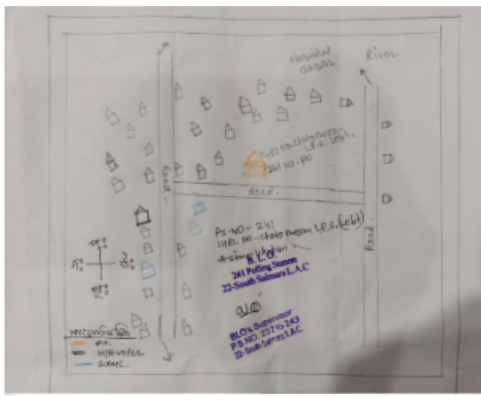

নিৰ্বাচক পঞ্জীয়ন বিষয়াৰ স্বাক্ষৰ

Nazri Naksha

Google Map View

Polling Station Building Front View

ভোটগ্ৰহন কেন্দ্ৰৰ সন্মুখৰ দৃশ্য

Cad View

Key MAP View

SOUTH SALMARÁ MANKACHAR ELECTION DISTRICT : 22 SALMARÁ LAC					
PS NO	Polling Station Name	Main Village Name	Part Area	Latitude	Longitude
241	1482 Soto Bozra L.P. School (L)	Khopati Pt-II	Khopati Pt-II	25.7693889	88.93427778