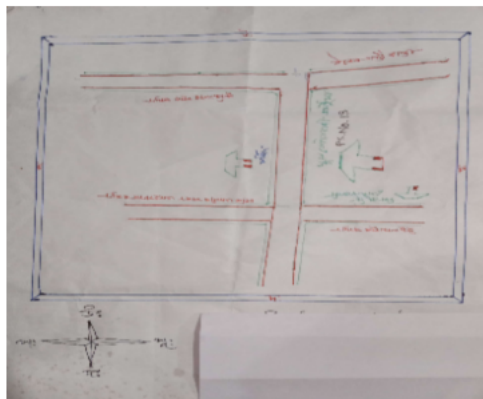

Nazri Naksha