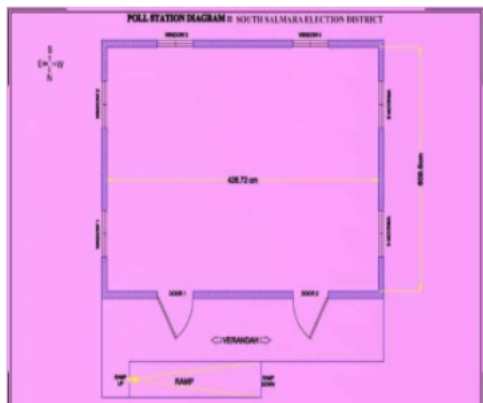

Nazri Naksha

Google Map View

Polling Station Building Front View

ভোটগ্ৰহন কেন্দ্ৰৰ সন্মুখৰ দৃশ্য

Cad View

Key MAP View