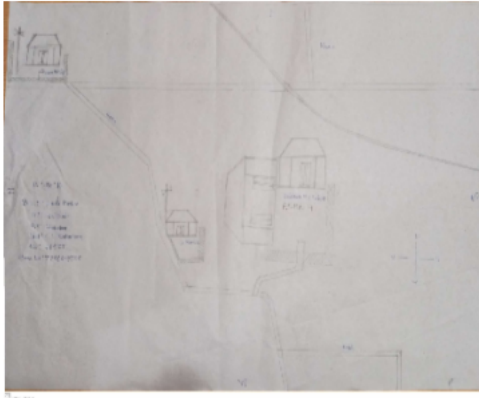

নিৰ্বাচক পঞ্জীয়ন বিষয়াৰ স্বাক্ষৰ

Nazri Naksha

Google Map View

Polling Station Building Front View

ভোটগ্ৰহন কেন্দ্ৰৰ সন্মুখৰ দৃশ্য

Cad View

Key MAP View

1 নাম : বিকতা বান পিতাৰ নাম: সৰপত আলী ঘৰ নং : ৮৮ বয়স : 54 লিঙ্গ : মহিলা	JBM1242428 ফটো উপলব্ধ	2 নাম : আব্দুল সেখ পিতাৰ নাম: উমুল্লা সেখ ঘৰ নং : ৮৯ বয়স : 60 লিঙ্গ : পুৰুষ	JBM1242133 ফটো উপলব্ধ	3 নাম : সহিদুৰ ইছলাম পিতাৰ নাম: আব্দুল সেখ ঘৰ নং : ৮৯ বয়স : 40 লিঙ্গ : পুৰুষ	JBM1242100 ফটো উপলব্ধ
4 নাম : হালিমা খাতুন স্বামীৰ নাম: সহিদুৰ ইছলাম ঘৰ নং : 89 বয়স : 27 লিঙ্গ : মহিলা	JBM0162644 ফটো উপলব্ধ	5 নাম : কহিনুৰ বেগম স্বামীৰ নাম: আব্দুল সেখ ঘৰ নং : 89 বয়স : 27 লিঙ্গ : মহিলা	JBM0163311 ফটো উপলব্ধ	6 নাম : শৰিফা খাতুন স্বামীৰ নাম: আজাহাৰ আলী ঘৰ নং : ৮৯ বয়স : 24 লিঙ্গ : মহিলা	JBM2513166 ফটো উপলব্ধ
7 নাম : ছাফিউল ইছলাম পিতাৰ নাম: আব্দুল সেখ ঘৰ নং : 89 বয়স : 24 লিঙ্গ : পুৰুষ	JBM1389386 ফটো উপলব্ধ	8 নাম : ছপিয়া খাতুন স্বামীৰ নাম: ছাফিউল ইছলাম ঘৰ নং : 89 বয়স : 21 লিঙ্গ : মহিলা	EIJ0274449 ফটো উপলব্ধ	9 নাম : হাবিজুৰ ৰহমান পিতাৰ নাম: সহিদুৰ ইছলাম ঘৰ নং : 89 বয়স : 20 লিঙ্গ : পুৰুষ	EIJ0167676 ফটো উপলব্ধ
10 নাম : আজাহাৰ আলী পিতাৰ নাম: আব্দুল সেখ ঘৰ নং : 89 ক বয়স : 26 লিঙ্গ : পুৰুষ	JBM0166603 ফটো উপলব্ধ	11 নাম : ছপিকুল ইছলাম পিতাৰ নাম: আব্দুল হক ঘৰ নং : 89 খ বয়স : 26 লিঙ্গ : পুৰুষ	JBM0652602 ফটো উপলব্ধ	12 নাম : ইছমোতুৰা বেগম স্বামীৰ নাম: ছপিকুল ইছলাম ঘৰ নং : 89 খ বয়স : 25 লিঙ্গ : মহিলা	JBM0652651 ফটো উপলব্ধ
13 নাম : নুৰুল আমিন পিতাৰ নাম: ওমৰ উল্লা ঘৰ নং : ৯০ বয়স : 54 লিঙ্গ : পুৰুষ	JBM1242359 ফটো উপলব্ধ	14 নাম : ৰহিমা বেগম স্বামীৰ নাম: নুৰুল আমিন ঘৰ নং : ৯০ বয়স : 36 লিঙ্গ : মহিলা	JBM1242484 ফটো উপলব্ধ	# 15 নাম : আখিৰুল ইছলাম পিতাৰ নাম: নুৰুল আমিন ঘৰ নং : 90 ক বয়স : 25 লিঙ্গ : পুৰুষ	JBM0652933 ফটো উপলব্ধ
16 নাম : আকিফুল ইছলাম পিতাৰ নাম: নুৰুল আমিন ঘৰ নং : ৯০ বয়স : 23 লিঙ্গ : পুৰুষ	JBM1182179 ফটো উপলব্ধ	17 নাম : জলিফা ইয়াছমিন স্বামীৰ নাম: আখিৰুল ইছলাম ঘৰ নং : 90 বয়স : 19 লিঙ্গ : মহিলা	EIJ0232694 ফটো উপলব্ধ	18 নাম : মনবুৰী বেগম পিতাৰ নাম: অমৰউল্লা ঘৰ নং : ৯১ বয়স : 44 লিঙ্গ : মহিলা	JBM1242348 ফটো উপলব্ধ
19 নাম : মিৰাজ বেপাৰী পিতাৰ নাম: হাসমত আলী ঘৰ নং : ৯২ বয়স : 80 লিঙ্গ : পুৰুষ	JBM1242111 ফটো উপলব্ধ	20 নাম : জিয়াৰুল হক পিতাৰ নাম: মিৰাজ বেপাৰী ঘৰ নং : ৯২ বয়স : 40 লিঙ্গ : পুৰুষ	JBM1242235 ফটো উপলব্ধ	21 নাম : ছাহেবা খাতুন স্বামীৰ নাম: আব্দুল গনি সেখ ঘৰ নং : ৯৩ বয়স : 82 লিঙ্গ : মহিলা	JBM1242360 ফটো উপলব্ধ
22 নাম : আব্দুল গনি শেখ পিতাৰ নাম: মিৰাজ বেপাৰী ঘৰ নং : ৯৩ বয়স : 56 লিঙ্গ : পুৰুষ	JBM1242291 ফটো উপলব্ধ	23 নাম : মহিবুল আলম পিতাৰ নাম: আব্দুল গনি সেখ ঘৰ নং : ৯৩ বয়স : 26 লিঙ্গ : পুৰুষ	JBM2453017 ফটো উপলব্ধ	24 নাম : আয়শা খাতুন স্বামীৰ নাম: সাহিবুল আলম ঘৰ নং : ৯৩ বয়স : 23 লিঙ্গ : মহিলা	JBM1241504 ফটো উপলব্ধ
25 নাম : আকতাৰ বান স্বামীৰ নাম: আব্দুল কাইয়ম ঘৰ নং : ৯৪ বয়স : 46 লিঙ্গ : মহিলা	JBM1242473 ফটো উপলব্ধ	26 নাম : আলী আকবৰ সেখ পিতাৰ নাম: আব্দুল কাইয়ম ঘৰ নং : ৯৪ বয়স : 25 লিঙ্গ : পুৰুষ	JBM0650432 ফটো উপলব্ধ	27 নাম : আজেন্দা বেগম স্বামীৰ নাম: আলী আকবৰ সেখ ঘৰ নং : 94 বয়স : 23 লিঙ্গ : মহিলা	JBM1772946 ফটো উপলব্ধ
# 28 নাম : আমিৰ খান পিতাৰ নাম: আব্দুল কাইয়ম ঘৰ নং : 94 খ বয়স : 19 লিঙ্গ : পুৰুষ	EIJ0250902 ফটো উপলব্ধ	29 নাম : আব্দুল কাইয়ম পিতাৰ নাম: আয়নাৰ হক ঘৰ নং : ৯৪ ক বয়স : 52 লিঙ্গ : পুৰুষ	JBM1242382 ফটো উপলব্ধ	30 নাম : আব্দুল আজিজ পিতাৰ নাম: সপিয়ত আলী ঘৰ নং : ৯৫ বয়স : 65 লিঙ্গ : পুৰুষ	JBM1242155 ফটো উপলব্ধ