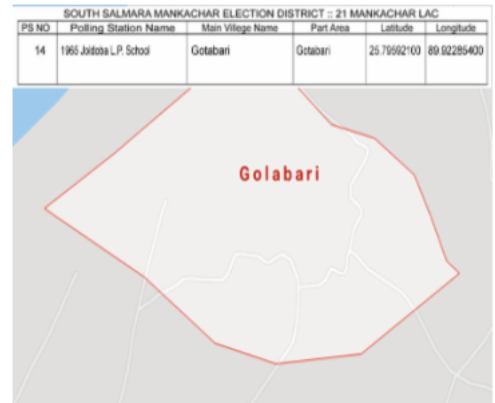

নিৰ্বাচক পঞ্জীয়ন বিষয়াৰ স্বাক্ষৰ

Nazri Naksha

Google Map View

Polling Station Building Front View

ভোটগ্ৰহন কেন্দ্ৰৰ সন্মুখৰ দৃশ্য

Cad View

Key MAP View

1 নাম : বিকতা বান পিতাৰ নাম: সৰপত আলী ঘৰ নং : ৮৮ বয়স : 54 লিঙ্গ : মহিলা	JBM1242428 ফটো উপলব্ধ	2 নাম : আব্দুল সেখ পিতাৰ নাম: উমুল্লা সেখ ঘৰ নং : ৮৯ বয়স : 60 লিঙ্গ : পুৰুষ	JBM1242133 ফটো উপলব্ধ	3 নাম : সহিদুৰ ইছলাম পিতাৰ নাম: আব্দুল সেখ ঘৰ নং : ৮৯ বয়স : 40 লিঙ্গ : পুৰুষ	JBM1242100 ফটো উপলব্ধ
4 নাম : হালিমা খাতুন স্বামীৰ নাম: সহিদুৰ ইছলাম ঘৰ নং : 89 বয়স : 27 লিঙ্গ : মহিলা	JBM0162644 ফটো উপলব্ধ	5 নাম : কহিনুৰ বেগম স্বামীৰ নাম: আব্দুল সেখ ঘৰ নং : 89 বয়স : 27 লিঙ্গ : মহিলা	JBM0163311 ফটো উপলব্ধ	6 নাম : শৰিফা খাতুন স্বামীৰ নাম: আজাহাৰ আলী ঘৰ নং : ৮৯ বয়স : 24 লিঙ্গ : মহিলা	JBM2513166 ফটো উপলব্ধ
7 নাম : ছাফিউল ইছলাম পিতাৰ নাম: আব্দুল সেখ ঘৰ নং : 89 বয়স : 24 লিঙ্গ : পুৰুষ	JBM1389386 ফটো উপলব্ধ	8 নাম : ছপিয়া খাতুন স্বামীৰ নাম: ছাফিউল ইছলাম ঘৰ নং : 89 বয়স : 21 লিঙ্গ : মহিলা	EIJ0274449 ফটো উপলব্ধ	9 নাম : হাবিজুৰ ৰহমান পিতাৰ নাম: সহিদুৰ ইছলাম ঘৰ নং : 89 বয়স : 20 লিঙ্গ : পুৰুষ	EIJ0167676 ফটো উপলব্ধ
10 নাম : আজাহাৰ আলী পিতাৰ নাম: আব্দুল সেখ ঘৰ নং : 89 ক বয়স : 26 লিঙ্গ : পুৰুষ	JBM0166603 ফটো উপলব্ধ	11 নাম : ছপিকুল ইছলাম পিতাৰ নাম: আব্দুল হক ঘৰ নং : 89 খ বয়স : 26 লিঙ্গ : পুৰুষ	JBM0652602 ফটো উপলব্ধ	12 নাম : ইছমোতুৰা বেগম স্বামীৰ নাম: ছপিকুল ইছলাম ঘৰ নং : 89 খ বয়স : 25 লিঙ্গ : মহিলা	JBM0652651 ফটো উপলব্ধ
13 নাম : নুৰুল আমিন পিতাৰ নাম: ওমৰ উল্লা ঘৰ নং : ৯০ বয়স : 54 লিঙ্গ : পুৰুষ	JBM1242359 ফটো উপলব্ধ	14 নাম : ৰহিমা বেগম স্বামীৰ নাম: নুৰুল আমিন ঘৰ নং : ৯০ বয়স : 36 লিঙ্গ : মহিলা	JBM1242484 ফটো উপলব্ধ	# 15 নাম : আখিৰুল ইছলাম পিতাৰ নাম: নুৰুল আমিন ঘৰ নং : 90 ক বয়স : 25 লিঙ্গ : পুৰুষ	JBM0652933 ফটো উপলব্ধ
16 নাম : আকিফুল ইছলাম পিতাৰ নাম: নুৰুল আমিন ঘৰ নং : ৯০ বয়স : 23 লিঙ্গ : পুৰুষ	JBM1182179 ফটো উপলব্ধ	17 নাম : জলিফা ইয়াছমিন স্বামীৰ নাম: আখিৰুল ইছলাম ঘৰ নং : 90 বয়স : 19 লিঙ্গ : মহিলা	EIJ0232694 ফটো উপলব্ধ	18 নাম : মনবুৰী বেগম পিতাৰ নাম: অমৰউল্লা ঘৰ নং : ৯১ বয়স : 44 লিঙ্গ : মহিলা	JBM1242348 ফটো উপলব্ধ
19 নাম : মিৰাজ বেপাৰী পিতাৰ নাম: হাসমত আলী ঘৰ নং : ৯২ বয়স : 80 লিঙ্গ : পুৰুষ	JBM1242111 ফটো উপলব্ধ	20 নাম : জিয়াৰুল হক পিতাৰ নাম: মিৰাজ বেপাৰী ঘৰ নং : ৯২ বয়স : 40 লিঙ্গ : পুৰুষ	JBM1242235 ফটো উপলব্ধ	21 নাম : ছাহেবা খাতুন স্বামীৰ নাম: আব্দুল গনি সেখ ঘৰ নং : ৯৩ বয়স : 82 লিঙ্গ : মহিলা	JBM1242360 ফটো উপলব্ধ
22 নাম : আব্দুল গনি শেখ পিতাৰ নাম: মিৰাজ বেপাৰী ঘৰ নং : ৯৩ বয়স : 56 লিঙ্গ : পুৰুষ	JBM1242291 ফটো উপলব্ধ	23 নাম : মহিবুল আলম পিতাৰ নাম: আব্দুল গনি সেখ ঘৰ নং : ৯৩ বয়স : 26 লিঙ্গ : পুৰুষ	JBM2453017 ফটো উপলব্ধ	24 নাম : আয়শা খাতুন স্বামীৰ নাম: সাহিবুল আলম ঘৰ নং : ৯৩ বয়স : 23 লিঙ্গ : মহিলা	JBM1241504 ফটো উপলব্ধ
25 নাম : আকতাৰ বান স্বামীৰ নাম: আব্দুল কাইয়ম ঘৰ নং : ৯৪ বয়স : 46 লিঙ্গ : মহিলা	JBM1242473 ফটো উপলব্ধ	26 নাম : আলী আকবৰ সেখ পিতাৰ নাম: আব্দুল কাইয়ম ঘৰ নং : ৯৪ বয়স : 25 লিঙ্গ : পুৰুষ	JBM0650432 ফটো উপলব্ধ	27 নাম : আজেন্দা বেগম স্বামীৰ নাম: আলী আকবৰ সেখ ঘৰ নং : 94 বয়স : 23 লিঙ্গ : মহিলা	JBM1772946 ফটো উপলব্ধ
# 28 নাম : আমিৰ খান পিতাৰ নাম: আব্দুল কাইয়ম ঘৰ নং : 94 খ বয়স : 19 লিঙ্গ : পুৰুষ	EIJ0250902 ফটো উপলব্ধ	29 নাম : আব্দুল কাইয়ম পিতাৰ নাম: আয়নাৰ হক ঘৰ নং : ৯৪ ক বয়স : 52 লিঙ্গ : পুৰুষ	JBM1242382 ফটো উপলব্ধ	30 নাম : আব্দুল আজিজ পিতাৰ নাম: সপিয়ত আলী ঘৰ নং : ৯৫ বয়স : 65 লিঙ্গ : পুৰুষ	JBM1242155 ফটো উপলব্ধ