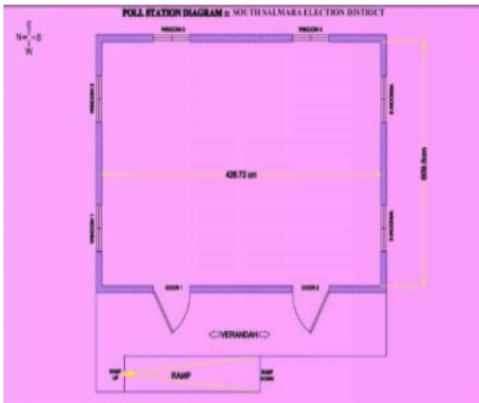

নিৰ্বাচক পঞ্জীয়ন বিষয়াৰ স্বাক্ষৰ

Nazri Naksha

Google Map View

Polling Station Building Front View

ভোটগ্ৰহন কেন্দ্ৰৰ সন্মুখৰ দৃশ্য

Cad View

Key MAP View

1 নাম : বিকতা বান পিতাৰ নাম: সৰপত আলী ঘৰ নং : ৮৮ বয়স : 54 লিঙ্গ : মহিলা	JBM1242428 ফটো উপলব্ধ	2 নাম : আব্দুল সেখ পিতাৰ নাম: উমুল্লা সেখ ঘৰ নং : ৮৯ বয়স : 60 লিঙ্গ : পুৰুষ	JBM1242133 ফটো উপলব্ধ	3 নাম : সহিদুৰ ইছলাম পিতাৰ নাম: আব্দুল সেখ ঘৰ নং : ৮৯ বয়স : 40 লিঙ্গ : পুৰুষ	JBM1242100 ফটো উপলব্ধ
4 নাম : হালিমা খাতুন স্বামীৰ নাম: সহিদুৰ ইছলাম ঘৰ নং : 89 বয়স : 27 লিঙ্গ : মহিলা	JBM0162644 ফটো উপলব্ধ	5 নাম : কহিনুৰ বেগম স্বামীৰ নাম: আব্দুল সেখ ঘৰ নং : 89 বয়স : 27 লিঙ্গ : মহিলা	JBM0163311 ফটো উপলব্ধ	6 নাম : শৰিফা খাতুন স্বামীৰ নাম: আজাহাৰ আলী ঘৰ নং : ৮৯ বয়স : 24 লিঙ্গ : মহিলা	JBM2513166 ফটো উপলব্ধ
7 নাম : ছাফিউল ইছলাম পিতাৰ নাম: আব্দুল সেখ ঘৰ নং : 89 বয়স : 24 লিঙ্গ : পুৰুষ	JBM1389386 ফটো উপলব্ধ	8 নাম : ছপিয়া খাতুন স্বামীৰ নাম: ছাফিউল ইছলাম ঘৰ নং : 89 বয়স : 21 লিঙ্গ : মহিলা	EIJ0274449 ফটো উপলব্ধ	9 নাম : হাবিজুৰ ৰহমান পিতাৰ নাম: সহিদুৰ ইছলাম ঘৰ নং : 89 বয়স : 20 লিঙ্গ : পুৰুষ	EIJ0167676 ফটো উপলব্ধ
10 নাম : আজাহাৰ আলী পিতাৰ নাম: আব্দুল সেখ ঘৰ নং : 89 ক বয়স : 26 লিঙ্গ : পুৰুষ	JBM0166603 ফটো উপলব্ধ	11 নাম : ছপিকুল ইছলাম পিতাৰ নাম: আব্দুল হক ঘৰ নং : 89 খ বয়স : 26 লিঙ্গ : পুৰুষ	JBM0652602 ফটো উপলব্ধ	12 নাম : ইছমোতুৰা বেগম স্বামীৰ নাম: ছপিকুল ইছলাম ঘৰ নং : 89 খ বয়স : 25 লিঙ্গ : মহিলা	JBM0652651 ফটো উপলব্ধ
13 নাম : নুৰুল আমিন পিতাৰ নাম: ওমৰ উল্লা ঘৰ নং : ৯০ বয়স : 54 লিঙ্গ : পুৰুষ	JBM1242359 ফটো উপলব্ধ	14 নাম : ৰহিমা বেগম স্বামীৰ নাম: নুৰুল আমিন ঘৰ নং : ৯০ বয়স : 36 লিঙ্গ : মহিলা	JBM1242484 ফটো উপলব্ধ	# 15 নাম : আখিৰুল ইছলাম পিতাৰ নাম: নুৰুল আমিন ঘৰ নং : 90 ক বয়স : 25 লিঙ্গ : পুৰুষ	JBM0652933 ফটো উপলব্ধ
16 নাম : আকিফুল ইছলাম পিতাৰ নাম: নুৰুল আমিন ঘৰ নং : ৯০ বয়স : 23 লিঙ্গ : পুৰুষ	JBM1182179 ফটো উপলব্ধ	17 নাম : জলিফা ইয়াছমিন স্বামীৰ নাম: আখিৰুল ইছলাম ঘৰ নং : 90 বয়স : 19 লিঙ্গ : মহিলা	EIJ0232694 ফটো উপলব্ধ	18 নাম : মনবুৰী বেগম পিতাৰ নাম: অমৰউল্লা ঘৰ নং : ৯১ বয়স : 44 লিঙ্গ : মহিলা	JBM1242348 ফটো উপলব্ধ
19 নাম : মিৰাজ বেপাৰী পিতাৰ নাম: হাসমত আলী ঘৰ নং : ৯২ বয়স : 80 লিঙ্গ : পুৰুষ	JBM1242111 ফটো উপলব্ধ	20 নাম : জিয়াৰুল হক পিতাৰ নাম: মিৰাজ বেপাৰী ঘৰ নং : ৯২ বয়স : 40 লিঙ্গ : পুৰুষ	JBM1242235 ফটো উপলব্ধ	21 নাম : ছাহেবা খাতুন স্বামীৰ নাম: আব্দুল গনি সেখ ঘৰ নং : ৯৩ বয়স : 82 লিঙ্গ : মহিলা	JBM1242360 ফটো উপলব্ধ
22 নাম : আব্দুল গনি শেখ পিতাৰ নাম: মিৰাজ বেপাৰী ঘৰ নং : ৯৩ বয়স : 56 লিঙ্গ : পুৰুষ	JBM1242291 ফটো উপলব্ধ	23 নাম : মহিবুল আলম পিতাৰ নাম: আব্দুল গনি সেখ ঘৰ নং : ৯৩ বয়স : 26 লিঙ্গ : পুৰুষ	JBM2453017 ফটো উপলব্ধ	24 নাম : আয়শা খাতুন স্বামীৰ নাম: সাহিবুল আলম ঘৰ নং : ৯৩ বয়স : 23 লিঙ্গ : মহিলা	JBM1241504 ফটো উপলব্ধ
25 নাম : আকতাৰ বান স্বামীৰ নাম: আব্দুল কাইয়ম ঘৰ নং : ৯৪ বয়স : 46 লিঙ্গ : মহিলা	JBM1242473 ফটো উপলব্ধ	26 নাম : আলী আকবৰ সেখ পিতাৰ নাম: আব্দুল কাইয়ম ঘৰ নং : ৯৪ বয়স : 25 লিঙ্গ : পুৰুষ	JBM0650432 ফটো উপলব্ধ	27 নাম : আজেন্দা বেগম স্বামীৰ নাম: আলী আকবৰ সেখ ঘৰ নং : 94 বয়স : 23 লিঙ্গ : মহিলা	JBM1772946 ফটো উপলব্ধ
# 28 নাম : আমিৰ খান পিতাৰ নাম: আব্দুল কাইয়ম ঘৰ নং : 94 খ বয়স : 19 লিঙ্গ : পুৰুষ	EIJ0250902 ফটো উপলব্ধ	29 নাম : আব্দুল কাইয়ম পিতাৰ নাম: আয়নাৰ হক ঘৰ নং : ৯৪ ক বয়স : 52 লিঙ্গ : পুৰুষ	JBM1242382 ফটো উপলব্ধ	30 নাম : আব্দুল আজিজ পিতাৰ নাম: সপিয়ত আলী ঘৰ নং : ৯৫ বয়স : 65 লিঙ্গ : পুৰুষ	JBM1242155 ফটো উপলব্ধ