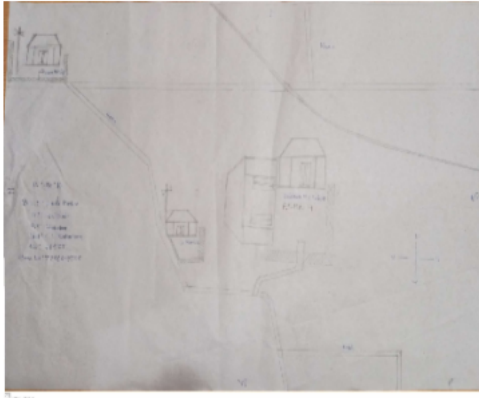

Nazri Naksha