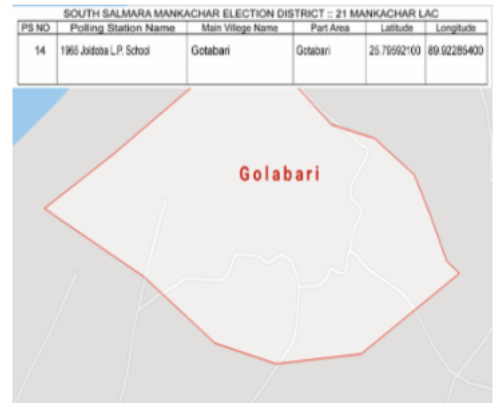

নিৰ্বাচক পঞ্জীয়ন বিষয়াৰ স্বাক্ষৰ

Nazri Naksha

Google Map View

Polling Station Building Front View

ভোটগ্ৰহন কেন্দ্ৰৰ সন্মুখৰ দৃশ্য

Cad View

Key MAP View

SOUTH SALMARA MANKACHAR ELECTION DISTRICT :: 21 MANKACHAR LAC					
PS NO	Polling Station Name	Main Village Name	Part Area	Latitude	Longitude
14	1965 Joldoba L.P. School	Golabari	Golabari	25.79592100	89.92285400