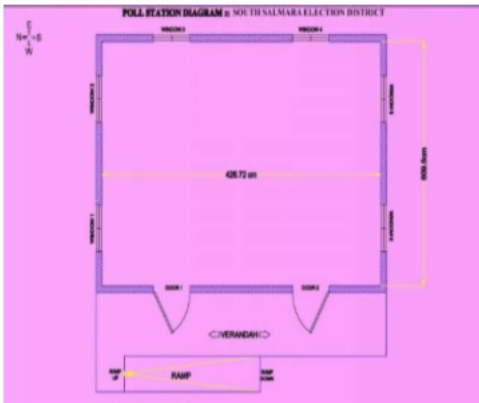

নিৰ্বাচক পঞ্জীয়ন বিষয়াৰ স্বাক্ষৰ

Nazri Naksha

Google Map View

Polling Station Building Front View

ভোটগ্ৰহন কেন্দ্ৰৰ সন্মুখৰ দৃশ্য

Cad View

Key MAP View

SOUTH SALMARA MANKACHAR ELECTION DISTRICT :: 21 MANKACHAR LAC					
PS NO	Polling Station Name	Main Village Name	Part Area	Latitude	Longitude
14	1965 Joldoba L.P. School	Golabari	Golabari	25.79592100	89.92285400