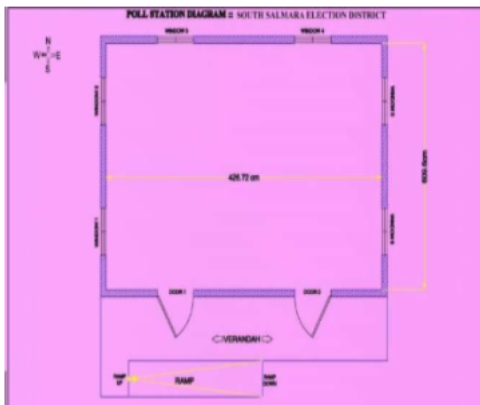

নিৰ্বাচক পঞ্জীয়ন বিষয়াৰ স্বাক্ষৰ

Nazri Naksha

Google Map View

Polling Station Building Front View

ভোটগ্ৰহন কেন্দ্ৰৰ সন্মুখৰ দৃশ্য

Cad View

Key MAP View

1 নাম : আব্দুছ ছালাম চৰকাৰ পিতাৰ নাম: আবুল হোসেন চৰকাৰ ঘৰ নং : ১ বয়স : 59 লিঙ্গ : পুৰুষ	JBM0007317 ফটো উপলব্ধ	2 নাম : খোদেজা বেগম স্বামীৰ নাম: আব্দুছ ছালাম চৰকাৰ ঘৰ নং : ১ বয়স : 51 লিঙ্গ : মহিলা	JBM0007318 ফটো উপলব্ধ	# 3 নাম : হাবিবুল ইছলাম চৰকাৰ পিতাৰ নাম: আব্দুছ ছালাম চৰকাৰ ঘৰ নং : ১ বয়স : 30 লিঙ্গ : পুৰুষ	JBM0007319 ফটো উপলব্ধ
4 নাম : জেবন নেছা স্বামীৰ নাম: হাবিবুল ইছলাম চৰকাৰ ঘৰ নং : 1 বয়স : 24 লিঙ্গ : মহিলা	GCL0622449 ফটো উপলব্ধ	5 নাম : বেগম ছায়িদা চৰকাৰ পিতাৰ নাম: আব্দুছ ছালাম চৰকাৰ ঘৰ নং : 01 বয়স : 22 লিঙ্গ : মহিলা	JBM2271922 ফটো উপলব্ধ	6 নাম : আশ্রাফুল ইছলাম চৰকাৰ পিতাৰ নাম: আব্দুছ ছালাম চৰকাৰ ঘৰ নং : 1 কু বয়স : 34 লিঙ্গ : পুৰুষ	JBM0007344 ফটো উপলব্ধ
7 নাম : জেছমিন ছুলতানা আকন্দ স্বামীৰ নাম: আশ্রাফুল ইছলাম চৰকাৰ ঘৰ নং : 1 কু বয়স : 31 লিঙ্গ : মহিলা	JBM2194049 ফটো উপলব্ধ	8 নাম : নুৰজাহান বিবি স্বামীৰ নাম: আব্দুছ ছাত্তাৰ আলী ঘৰ নং : 8 বয়স : 57 লিঙ্গ : মহিলা	JBM0007320 ফটো উপলব্ধ	# 9 নাম : জিয়ানুৰ বহমান মাতৃৰ নাম: নুৰ জাহান বিবি ঘৰ নং : 4 গু বয়স : 31 লিঙ্গ : পুৰুষ	JBM0007323 ফটো উপলব্ধ
10 নাম : বুপালী খাতুন স্বামীৰ নাম: জিয়ানুৰ বহমান ঘৰ নং : 4 গু বয়স : 23 লিঙ্গ : মহিলা	JBM1182534 ফটো উপলব্ধ	11 নাম : মো. নুৰুল ইছলাম সেখ পিতাৰ নাম: আব্দুছ ছাত্তাৰ আলী ঘৰ নং : 4 কু বয়স : 39 লিঙ্গ : পুৰুষ	JBM0007321 ফটো উপলব্ধ	12 নাম : জেলেখা খাতুন স্বামীৰ নাম: নুৰুল ইছলাম সেখ ঘৰ নং : 4 কু বয়স : 27 লিঙ্গ : মহিলা	JBM0670679 ফটো উপলব্ধ
# 13 নাম : ইব্রাহিম খলিল পিতাৰ নাম: আব্দুছ ছাত্তাৰ আলী ঘৰ নং : 4 খ বয়স : 38 লিঙ্গ : পুৰুষ	JBM0007322 ফটো উপলব্ধ	# 14 নাম : ছেলিমা বেগম স্বামীৰ নাম: ইব্রাহিম খলিল ঘৰ নং : 4 খ বয়স : 36 লিঙ্গ : মহিলা	JBM0200519 ফটো উপলব্ধ	15 নাম : নুৰ মহম্মদ সেখ পিতাৰ নাম: ছাত্তাৰ বহমান মুন্সী ঘৰ নং : ৫ বয়স : 39 লিঙ্গ : পুৰুষ	JBM0007325 ফটো উপলব্ধ
# 16 নাম : জৰজিছ আলী পিতাৰ নাম: ছাত্তাৰ বহমান মুন্সী ঘৰ নং : 5 কু বয়স : 39 লিঙ্গ : পুৰুষ	JBM0007326 ফটো উপলব্ধ	# 17 নাম : জমিৰ উদ্দিন পিতাৰ নাম: ছাত্তাৰ বহমান মুন্সী ঘৰ নং : 5 খ বয়স : 34 লিঙ্গ : পুৰুষ	JBM0007327 ফটো উপলব্ধ	# 18 নাম : বশিদা বেগম স্বামীৰ নাম: জমিৰ উদ্দিন ঘৰ নং : 5 খ বয়স : 32 লিঙ্গ : মহিলা	JBM0007329 ফটো উপলব্ধ
# 19 নাম : ফাতেমা খাতুন স্বামীৰ নাম: জৰজিছ আলী ঘৰ নং : 5 কু বয়স : 29 লিঙ্গ : মহিলা	JBM0215988 ফটো উপলব্ধ	20 নাম : মোৰাজেন সেখ পিতাৰ নাম: নুৰ মহম্মদ সেখ ঘৰ নং : ৫ বয়স : 24 লিঙ্গ : পুৰুষ	JBM1393172 ফটো উপলব্ধ	21 নাম : আব্দুল মান্নান মুন্সি পিতাৰ নাম: আঃ ওৱাহেদ মুন্সী ঘৰ নং : ৬ বয়স : 94 লিঙ্গ : পুৰুষ	JBM0007330 ফটো উপলব্ধ
22 নাম : মৰিয়ম বেগম স্বামীৰ নাম: আব্দুল মান্নান মুন্সি ঘৰ নং : ৬ বয়স : 85 লিঙ্গ : মহিলা	JBM0007331 ফটো উপলব্ধ	23 নাম : নুৰ মহম্মদ আকন্দ পিতাৰ নাম: আব্দুল মান্নান মুন্সি ঘৰ নং : ৬ বয়স : 48 লিঙ্গ : পুৰুষ	JBM0007332 ফটো উপলব্ধ	24 নাম : আব্দুল হাসান আকন্দ পিতাৰ নাম: আব্দুল মান্নান মুন্সী ঘৰ নং : ৬ বয়স : 40 লিঙ্গ : পুৰুষ	JBM0007333 ফটো উপলব্ধ
25 নাম : মলিদা বেগম স্বামীৰ নাম: আব্দুল হাসান আকন্দ ঘৰ নং : ০৬ বয়স : 37 লিঙ্গ : মহিলা	GCL1712658 ফটো উপলব্ধ	26 নাম : মনজিলা খাতুন স্বামীৰ নাম: আব্দুল হাসান আকন্দ ঘৰ নং : ৬ বয়স : 34 লিঙ্গ : মহিলা	JBM0168781 ফটো উপলব্ধ	27 নাম : ৰৌশোনাৰা খাতুন স্বামীৰ নাম: নুৰ মহম্মদ আকন্দ ঘৰ নং : ৬ বয়স : 31 লিঙ্গ : মহিলা	JBM0007334 ফটো উপলব্ধ
28 নাম : আব্দুল বাছিৰ আহমেদ পিতাৰ নাম: আব্দুল মান্নান আলী ঘৰ নং : ৭ বয়স : 51 লিঙ্গ : পুৰুষ	JBM0007335 ফটো উপলব্ধ	29 নাম : মমেলা খাতুন স্বামীৰ নাম: আব্দুল বাছিৰ আহমেদ ঘৰ নং : ৭ বয়স : 46 লিঙ্গ : মহিলা	JBM0007337 ফটো উপলব্ধ	30 নাম : মেহব্বা আহমেদ পিতাৰ নাম: আব্দুল বাছিৰ আহমেদ ঘৰ নং : ৭ বয়স : 23 লিঙ্গ : মহিলা	JBM1213776 ফটো উপলব্ধ