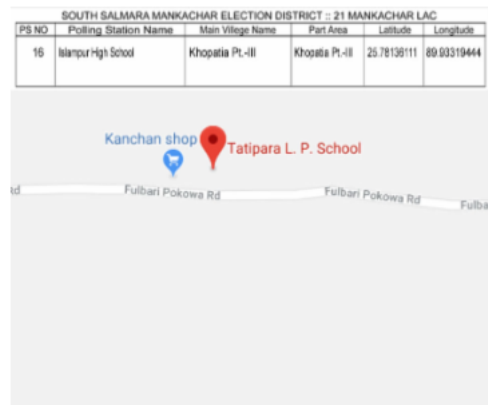

Key MAP View