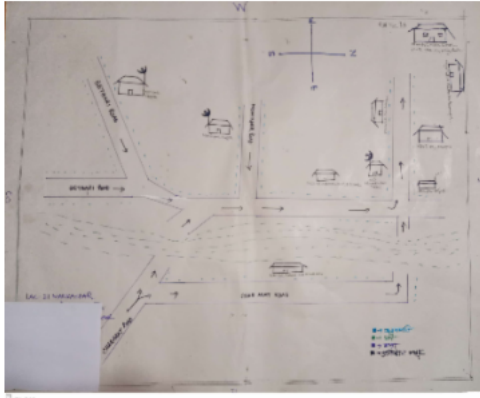

Nazri Naksha