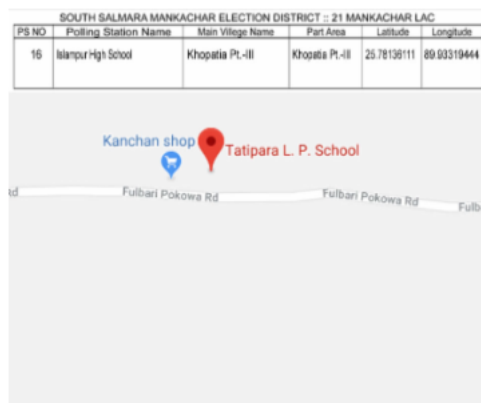

নিৰ্বাচক পঞ্জীয়ন বিষয়াৰ স্বাক্ষৰ

Nazri Naksha

Google Map View

Polling Station Building Front View

ভোটগ্ৰহন কেন্দ্ৰৰ সন্মুখৰ দৃশ্য

Cad View

Key MAP View