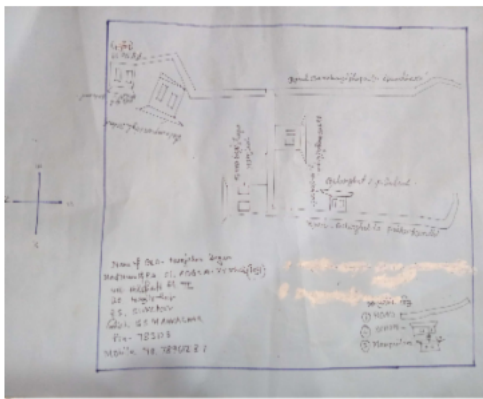

Nazri Naksha