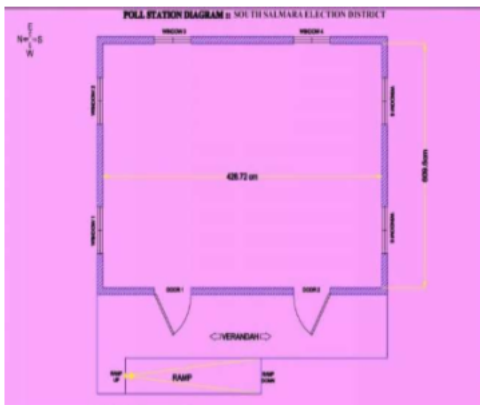

নিৰ্বাচক পঞ্জীয়ন বিষয়াৰ স্বাক্ষৰ

Nazri Naksha

Google Map View

Polling Station Building Front View

ভোটগ্ৰন্থন কেন্দ্ৰৰ সন্মুখৰ দৃশ্য

Cad View

Key MAP View

| | | | | | |
|--|--------------------------|---|--------------------------|---|--------------------------|
| 1 নাম : সকিনা খাতুন স্বামীৰ নাম: আজিজাৰ বহমান ঘৰ নং : ৩৬ বয়স : 22 লিঙ্গ : মহিলা | JBM1292242 ফটো উপলব্ধ | 2 নাম : মমিনুল ইছলাম পিতাৰ নাম: চান্দ মিঞা ঘৰ নং : ৭১ বয়স : 39 লিঙ্গ : পুৰুষ | JBM0010979 ফটো উপলব্ধ | 3 নাম : বাহাদুৰ বহমান পিতাৰ নাম: আক্বাহ আলী খা ঘৰ নং : ১১৮ বয়স : 29 লিঙ্গ : পুৰুষ | JBM0010980 ফটো উপলব্ধ |
| 4 নাম : বফিকুল ইছলাম পিতাৰ নাম: বেজাক আলী ঘৰ নং : 231 গ বয়স : 24 লিঙ্গ : পুৰুষ | JBM2473379 ফটো উপলব্ধ | 5 নাম : মনোৱাৰা বেগম স্বামীৰ নাম: জোলিল সেখ ঘৰ নং : 231 খ বয়স : 26 লিঙ্গ : মহিলা | JBM0600452 ফটো উপলব্ধ | 6 নাম : জোলিল সেখ পিতাৰ নাম: বেজাক আলী ঘৰ নং : 231 খ বয়স : 25 লিঙ্গ : পুৰুষ | JBM0349514 ফটো উপলব্ধ |
| 7 নাম : আব্দুল কালাম পিতাৰ নাম: ওমৰ আলী ঘৰ নং : 258 বয়স : 22 লিঙ্গ : পুৰুষ | EIJ0072470 ফটো উপলব্ধ | 8 নাম : কুলছুম বিবি স্বামীৰ নাম: আব্দুল বাৰেক মণ্ডল ঘৰ নং : 269 বয়স : 56 লিঙ্গ : মহিলা | JBM0008006 ফটো উপলব্ধ | 9 নাম : আয়শা বেওয়া স্বামীৰ নাম: বহিজ উদ্দিন ঘৰ নং : ৩০২ বয়স : 89 লিঙ্গ : মহিলা | JBM0010981 ফটো উপলব্ধ |
| 10 নাম : বাৰেক আলী পিতাৰ নাম: বহিজ উদ্দিন ঘৰ নং : ৩০২ বয়স : 49 লিঙ্গ : পুৰুষ | JBM0010982 ফটো উপলব্ধ | 11 নাম : মজিদুৰ বহমান পিতাৰ নাম: বহিজ উদ্দিন ঘৰ নং : ৩০২ বয়স : 39 লিঙ্গ : পুৰুষ | JBM0010983 ফটো উপলব্ধ | 12 নাম : বফিদা খাতুন স্বামীৰ নাম: মজিদুৰ বহমান ঘৰ নং : ৩০২ বয়স : 35 লিঙ্গ : মহিলা | JBM0010984 ফটো উপলব্ধ |
| 13 নাম : জমেলা বেওয়া স্বামীৰ নাম: দবু সেখ ঘৰ নং : ৩০৩ বয়স : 84 লিঙ্গ : মহিলা | JBM0010985 ফটো উপলব্ধ | 14 নাম : আপছেৰ আলী পিতাৰ নাম: দবু সেখ ঘৰ নং : ৩০৩ বয়স : 54 লিঙ্গ : পুৰুষ | JBM0010986 ফটো উপলব্ধ | 15 নাম : জামিৰন নেছা স্বামীৰ নাম: আপছেৰ আলী ঘৰ নং : ৩০৩ বয়স : 46 লিঙ্গ : মহিলা | JBM0010987 ফটো উপলব্ধ |
| 16 নাম : আনোৱাৰ হোছেইন পিতাৰ নাম: আপছেৰ আলী ঘৰ নং : 303 বয়স : 30 লিঙ্গ : পুৰুষ | JBM0106187 ফটো উপলব্ধ | 17 নাম : মিছঃ ছাবিনা খাতুন স্বামীৰ নাম: আনোৱাৰ হোছেইন ঘৰ নং : ৩০৩ বয়স : 23 লিঙ্গ : মহিলা | JBM2459675 ফটো উপলব্ধ | 18 নাম : ছানোৱাৰ হোছেইন পিতাৰ নাম: আফছাৰ আলী ঘৰ নং : ৩০৩ বয়স : 23 লিঙ্গ : পুৰুষ | JBM1184464 ফটো উপলব্ধ |
| 19 নাম : সহিদা খাতুন স্বামীৰ নাম: মনোৱাৰ হোছেইন ঘৰ নং : ৩০৩ বয়স : 22 লিঙ্গ : মহিলা | JBM1274430 ফটো উপলব্ধ | 20 নাম : মনোৱাৰ হোছেইন পিতাৰ নাম: আপছেৰ আলী ঘৰ নং : 303ক বয়স : 28 লিঙ্গ : পুৰুষ | JBM0105916 ফটো উপলব্ধ | 21 নাম : গোলাপজান বিবি স্বামীৰ নাম: বাছৰ উদ্দিন ঘৰ নং : ৩০৪ বয়স : 82 লিঙ্গ : মহিলা | JBM0010988 ফটো উপলব্ধ |
| # 22 নাম : নুৰুল ইছলাম পিতাৰ নাম: বাছৰ উদ্দিন ঘৰ নং : ৩০৫ বয়স : 51 লিঙ্গ : পুৰুষ | JBM0010989 ফটো উপলব্ধ | # 23 নাম : আমেনা খাতুন স্বামীৰ নাম: নুৰুল ইছলাম ঘৰ নং : ৩০৫ বয়স : 46 লিঙ্গ : মহিলা | JBM0010990 ফটো উপলব্ধ | 24 নাম : মিৰাজুল হক পিতাৰ নাম: নুৰুল ইছলাম ঘৰ নং : 305 বয়স : 21 লিঙ্গ : পুৰুষ | EIJ0103416 ফটো উপলব্ধ |
| # 25 নাম : মিনাৰুল ইছলাম পিতাৰ নাম: নুৰুল ইছলাম ঘৰ নং : 305ক বয়স : 25 লিঙ্গ : পুৰুষ | JBM0595082 ফটো উপলব্ধ | 26 নাম : কুলছুম বিবি স্বামীৰ নাম: আকাবৰ আলী ঘৰ নং : ৩০৬ বয়স : 64 লিঙ্গ : মহিলা | JBM0010992 ফটো উপলব্ধ | 27 নাম : আমিনুল ইছলাম পিতাৰ নাম: আকাবৰ আলী ঘৰ নং : 306 বয়স : 33 লিঙ্গ : পুৰুষ | JBM0107227 ফটো উপলব্ধ |
| 28 নাম : বুতুল আমিন পিতাৰ নাম: আকাবৰ আলী ঘৰ নং : 306 বয়স : 31 লিঙ্গ : পুৰুষ | JBM0107177 ফটো উপলব্ধ | 29 নাম : নিলিমা খাতুন স্বামীৰ নাম: আমিনুল ইছলাম ঘৰ নং : ৩০৬ বয়স : 30 লিঙ্গ : মহিলা | JBM0356873 ফটো উপলব্ধ | # 30 নাম : বেজাউল কৰিম পিতাৰ নাম: আকাবৰ আলী ঘৰ নং : 306 ক বয়স : 27 লিঙ্গ : পুৰুষ | JBM2480374 ফটো উপলব্ধ |