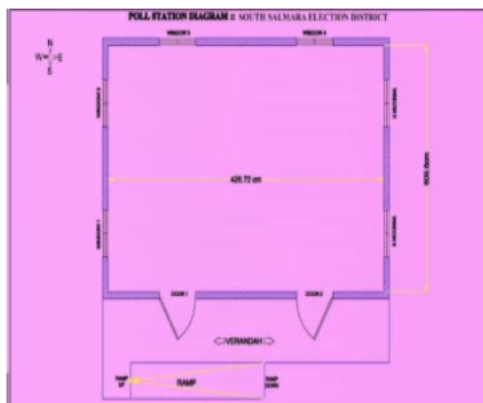

নিৰ্বাচক পঞ্জীয়ন বিষয়াৰ স্বাক্ষৰ

Nazri Naksha

Google Map View

Polling Station Building Front View

ভোটগ্ৰহন কেন্দ্ৰৰ সন্মুখৰ দৃশ্য

Cad View

Key MAP View

PS NO	Polling Station Name	Main Village Name	Part Area	Latitude	Longitude
27	2206 No. Purangao LP School (New)	Ferangirchar	Ferangirchar	25.74655569	89.93508333