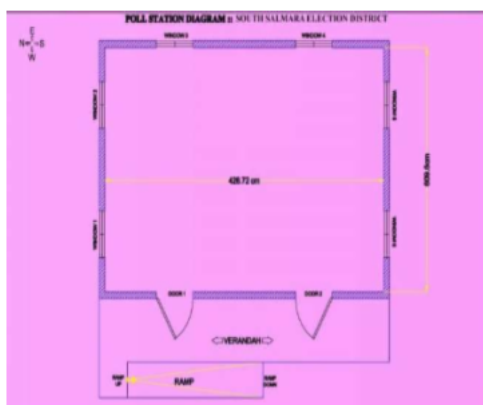

নিৰ্বাচক পঞ্জীয়ন বিষয়াৰ স্বাক্ষৰ

Nazri Naksha

Google Map View

Polling Station Building Front View

ভোটগ্ৰহন কেন্দ্ৰৰ সন্মুখৰ দৃশ্য

Cad View

Key MAP View

| SOUTH SALMARA MANKACHAR ELECTION DISTRICT :: 21 MANKACHAR LAC |                                |                   |              |             |             |
|---|--------------------------------|-------------------|--------------|-------------|-------------|
| PS NO   | Polling Station Name           | Main Village Name | Part Area    | Latitude    | Longitude   |
| 25  | Plazden P.M. High School (Rgt) | Farangirchar      | Farangirchar | 25.74666667 | 89.91763889 |