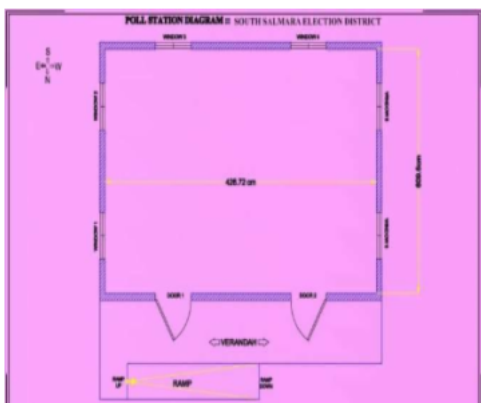

নিৰ্বাচক পঞ্জীয়ন বিষয়াৰ স্বাক্ষৰ

Nazri Naksha

Google Map View

Polling Station Building Front View

ভোটগ্ৰহন কেন্দ্ৰৰ সন্মুখৰ দৃশ্য

Cad View

Key MAP View

1 নাম : মোঃ তাজিউল ইছলাম পিতাৰ নাম: আজাদ সেখ ঘৰ নং : 1 বয়স : 26 লিঙ্গ : পুৰুষ	JBM0182410 ফটো উপলব্ধ	2 নাম : মিছঃ সাৰজিনা ফুল বেগম স্বামীৰ নাম: মোঃ তাজিউল ইছলাম ঘৰ নং : 1 বয়স : 24 লিঙ্গ : মহিলা	JBM2534436 ফটো উপলব্ধ	3 নাম : নূৰ আলী মন্ডল পিতাৰ নাম: আফাজ উদ্দিন মণ্ডল ঘৰ নং : 2 বয়স : 54 লিঙ্গ : পুৰুষ	JBM2334589 ফটো উপলব্ধ
4 নাম : নবিজান বিবি স্বামীৰ নাম: নূৰ আলী মন্ডল ঘৰ নং : 2 বয়স : 49 লিঙ্গ : মহিলা	JBM2334578 ফটো উপলব্ধ	5 নাম : জলিফা বেগম পিতাৰ নাম: নূৰ আলী মণ্ডল ঘৰ নং : 2 বয়স : 26 লিঙ্গ : মহিলা	JBM0183822 ফটো উপলব্ধ	# 6 নাম : সহিদুৰ ইছলাম পিতাৰ নাম: অংশেৰ আলী ঘৰ নং : 9 বয়স : 59 লিঙ্গ : পুৰুষ	JBM2334590 ফটো উপলব্ধ
7 নাম : জামিয়ন বিবি স্বামীৰ নাম: সহিদুৰ ইছলাম ঘৰ নং : 9 বয়স : 49 লিঙ্গ : মহিলা	JBM2334603 ফটো উপলব্ধ	8 নাম : জাকিৰ হুছেইন পিতাৰ নাম: সহিদুৰ বহমান ঘৰ নং : 9 বয়স : 33 লিঙ্গ : পুৰুষ	JBM2197753 ফটো উপলব্ধ	9 নাম : সাৰুক খান পিতাৰ নাম: সহিদুৰ বহমান ঘৰ নং : 3 বয়স : 23 লিঙ্গ : পুৰুষ	JBM1233014 ফটো উপলব্ধ
# 10 নাম : আবিদা খাতুন স্বামীৰ নাম: জাকিৰ হুছেইন ঘৰ নং : 3 কু বয়স : 29 লিঙ্গ : মহিলা	JBM0424119 ফটো উপলব্ধ	# 11 নাম : নাজিৰ সেখ পিতাৰ নাম: সহিদুৰ সেখ ঘৰ নং : 3 কু বয়স : 30 লিঙ্গ : পুৰুষ	JBM2197913 ফটো উপলব্ধ	# 12 নাম : তাজমিনা বেগম স্বামীৰ নাম: নাজিৰ সেখ ঘৰ নং : 3 কু বয়স : 24 লিঙ্গ : মহিলা	JBM2521888 ফটো উপলব্ধ
13 নাম : বিল্লাল হুছেইন পিতাৰ নাম: মাজিয়াৰ বহমান ঘৰ নং : 8 বয়স : 48 লিঙ্গ : পুৰুষ	JBM2334614 ফটো উপলব্ধ	# 14 নাম : আফবুজা বেগম স্বামীৰ নাম: বিল্লাল হুছেইন ঘৰ নং : 8 বয়স : 40 লিঙ্গ : মহিলা	JBM2334625 ফটো উপলব্ধ	15 নাম : ইমামুল হুছেইন পিতাৰ নাম: বিল্লাল হুছেইন ঘৰ নং : 4 বয়স : 20 লিঙ্গ : পুৰুষ	EIJ0117622 ফটো উপলব্ধ
16 নাম : আজিয়াৰ বহমান পিতাৰ নাম: অহৰ উদ্দিন ঘৰ নং : 5 বয়স : 64 লিঙ্গ : পুৰুষ	JBM2334636 ফটো উপলব্ধ	17 নাম : মনোৱাৰা বিবি স্বামীৰ নাম: আজিয়াৰ বহমান ঘৰ নং : 5 বয়স : 54 লিঙ্গ : মহিলা	JBM2334647 ফটো উপলব্ধ	# 18 নাম : মশেৰা বেগম স্বামীৰ নাম: মানবুল ইছলাম ঘৰ নং : 5 কু বয়স : 29 লিঙ্গ : মহিলা	JBM0182584 ফটো উপলব্ধ
19 নাম : শহিয়েজামাল সেখ পিতাৰ নাম: অংশেৰ আলী ঘৰ নং : 6 বয়স : 49 লিঙ্গ : পুৰুষ	JBM2334669 ফটো উপলব্ধ	20 নাম : মোঃ মোশাৰফ হুছেইন পিতাৰ নাম: শহিয়েজামাল সেখ ঘৰ নং : 6 বয়স : 22 লিঙ্গ : পুৰুষ	JBM1388750 ফটো উপলব্ধ	21 নাম : আজিজুল হক চৰকাৰ পিতাৰ নাম: বাহাল উদ্দিন চৰকাৰ ঘৰ নং : 9 বয়স : 69 লিঙ্গ : পুৰুষ	JBM2334681 ফটো উপলব্ধ
22 নাম : বহিমা খাতুন পিতাৰ নাম: আৰুছায়েদ ঘৰ নং : 7 বয়স : 48 লিঙ্গ : মহিলা	GBC1077152 ফটো উপলব্ধ	23 নাম : মিজানুৰ ইছলাম পিতাৰ নাম: আজিজুল হক চৰকাৰ ঘৰ নং : 9 বয়স : 33 লিঙ্গ : পুৰুষ	JBM2334705 ফটো উপলব্ধ	24 নাম : মোজাহিদুল ইছলাম পিতাৰ নাম: আজিজুল হক চৰকাৰ ঘৰ নং : 9 বয়স : 27 লিঙ্গ : পুৰুষ	JBM0423756 ফটো উপলব্ধ
S 25 নাম : মেহেৰ বানু বেগুয়া স্বামীৰ নাম: গোলাপ উদ্দিন ঘৰ নং : 8 বয়স : 69 লিঙ্গ : মহিলা	JBM2334727 ফটো উপলব্ধ	26 নাম : গোলবান বেগম পিতাৰ নাম: গোলাপ উদ্দিন ঘৰ নং : 8 বয়স : 46 লিঙ্গ : মহিলা	JBM1114537 ফটো উপলব্ধ	27 নাম : মুকুল ইছলাম পিতাৰ নাম: গোলাপ উদ্দিন ঘৰ নং : 8 বয়স : 43 লিঙ্গ : পুৰুষ	JBM2334716 ফটো উপলব্ধ
28 নাম : আঞ্জুৱাৰা বেগম স্বামীৰ নাম: মুকুল ইছলাম ঘৰ নং : 8 বয়স : 36 লিঙ্গ : মহিলা	JBM2334738 ফটো উপলব্ধ	29 নাম : আখিবুল ইছলাম পিতাৰ নাম: মুকুল ইছলাম ঘৰ নং : 8 বয়স : 20 লিঙ্গ : পুৰুষ	EIJ000398 ফটো উপলব্ধ	30 নাম : আঃ কাশেম সেখ পিতাৰ নাম: বগা সেখ ঘৰ নং : 9 বয়স : 54 লিঙ্গ : পুৰুষ	JBM2334749 ফটো উপলব্ধ