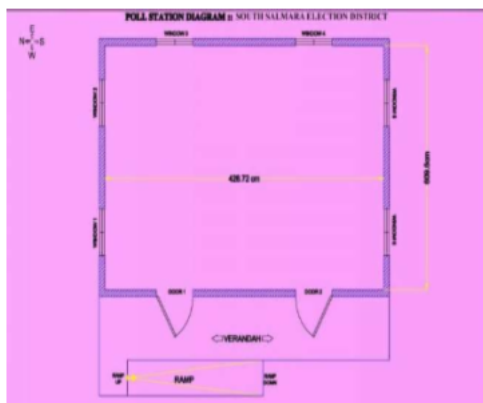

নিৰ্বাচক পঞ্জীয়ন বিষয়াৰ স্বাক্ষৰ

Nazri Naksha

Google Map View

Polling Station Building Front View

ভোটগ্ৰহন কেন্দ্ৰৰ সন্মুখৰ দৃশ্য

Cad View

Key MAP View

1 নাম : শাজিনৰ স্বামীৰ নাম: আবদুৰ বহমান সেখ ঘৰ নং : 0 বয়স : 21 লিঙ্গ : মহিলা	JBM2292076 ফটো উপলব্ধ	2 নাম : বুলুল আমিন পিতাৰ নাম: আব্দুল মজিদ সেখ ঘৰ নং : 01 বয়স : 25 লিঙ্গ : পুৰুষ	GCL0344481 ফটো উপলব্ধ	3 নাম : ছুপিনা খাতুন স্বামীৰ নাম: বুলুল আমিন ঘৰ নং : 1 বয়স : 19 লিঙ্গ : মহিলা	EJ0197277 ফটো উপলব্ধ
4 নাম : লুতফা খাতুন স্বামীৰ নাম: আব্দুল মজিদ সেখ ঘৰ নং : 02 বয়স : 55 লিঙ্গ : মহিলা	GCL1970510 ফটো উপলব্ধ	5 নাম : বফিকুল ইছলাম পিতাৰ নাম: আব্দুল মজিদ সেখ ঘৰ নং : 02 বয়স : 23 লিঙ্গ : পুৰুষ	GCL1712793 ফটো উপলব্ধ	6 নাম : মোঃ বাহুল আলম পিতাৰ নাম: আনোৱাৰ হুছেইন ঘৰ নং : 03 বয়স : 22 লিঙ্গ : পুৰুষ	JBM2293082 ফটো উপলব্ধ
7 নাম : মিৰাজুল ইছলাম পিতাৰ নাম: ছুবুত জামাল সেখ ঘৰ নং : 04 বয়স : 29 লিঙ্গ : পুৰুষ	JBM2197708 ফটো উপলব্ধ	8 নাম : আজেলী বেগম স্বামীৰ নাম: মিৰাজুল ইছলাম ঘৰ নং : 04 বয়স : 22 লিঙ্গ : মহিলা	JBM1365980 ফটো উপলব্ধ	9 নাম : ওৱাহেদুৰ বহমান পিতাৰ নাম: মাজিবৰ বহমান ঘৰ নং : 5 বয়স : 32 লিঙ্গ : পুৰুষ	JBM2435496 ফটো উপলব্ধ
10 নাম : সাজিনা খাতুন স্বামীৰ নাম: ওৱাহেদুৰ বহমান ঘৰ নং : 5 বয়স : 27 লিঙ্গ : মহিলা	JBM0167809 ফটো উপলব্ধ	11 নাম : ছামছুল হক পিতাৰ নাম: গৌলজাৰ আলী ঘৰ নং : 6 বয়স : 56 লিঙ্গ : পুৰুষ	JBM0014108 ফটো উপলব্ধ	12 নাম : ছলেমা বিবি স্বামীৰ নাম: ছামছুল হক ঘৰ নং : 6 বয়স : 46 লিঙ্গ : মহিলা	JBM0014110 ফটো উপলব্ধ
13 নাম : হাবিজুৰ বহমান পিতাৰ নাম: ছামছুল হক ঘৰ নং : 6 বয়স : 27 লিঙ্গ : পুৰুষ	JBM0184473 ফটো উপলব্ধ	14 নাম : নূৰ বান স্বামীৰ নাম: হাবিজুৰ ৰহমান ঘৰ নং : 6 বয়স : 27 লিঙ্গ : মহিলা	JBM0424234 ফটো উপলব্ধ	15 নাম : ইচমতাৰা খাতুন পিতাৰ নাম: ছামছুল হক ঘৰ নং : 6 বয়স : 25 লিঙ্গ : মহিলা	JBM0675942 ফটো উপলব্ধ
16 নাম : নূৰ বান বেগম স্বামীৰ নাম: হাবেজ উদ্দিন ঘৰ নং : 8 বয়স : 64 লিঙ্গ : মহিলা	JBM3738634 ফটো উপলব্ধ	17 নাম : জাহানাৰা ইয়াছমিন স্বামীৰ নাম: আব্দুল ৰিজ্জাক ঘৰ নং : 10 বয়স : 23 লিঙ্গ : মহিলা	JBM1324987 ফটো উপলব্ধ	18 নাম : আব্দুল ৰিজ্জাক পিতাৰ নাম: আব্দুল আজিত সেখ ঘৰ নং : 10 বয়স : 26 লিঙ্গ : পুৰুষ	JBM0217059 ফটো উপলব্ধ
19 নাম : সাজিনৰ আলম পিতাৰ নাম: আব্দুল ছায়াদ সেখ ঘৰ নং : 15 বয়স : 27 লিঙ্গ : পুৰুষ	JBM0424135 ফটো উপলব্ধ	20 নাম : ছাকোয়াদ হুছেইন পিতাৰ নাম: আব্দুল ছায়াদ সেখ ঘৰ নং : 16 বয়স : 25 লিঙ্গ : পুৰুষ	JBM0674010 ফটো উপলব্ধ	21 নাম : ইনামুল ইছলাম পিতাৰ নাম: আমিনউদ্দিন শেখ ঘৰ নং : 20 বয়স : 23 লিঙ্গ : পুৰুষ	JBM1209386 ফটো উপলব্ধ
22 নাম : ৰিজাউল ইছলাম পিতাৰ নাম: আমিনুদ্দিন সেখ ঘৰ নং : 21 বয়স : 27 লিঙ্গ : পুৰুষ	JBM0424127 ফটো উপলব্ধ	23 নাম : ৰিজাবুল ইছলাম পিতাৰ নাম: আব্দুল আজিজ সেখ ঘৰ নং : 23 বয়স : 29 লিঙ্গ : পুৰুষ	JBM2198018 ফটো উপলব্ধ	24 নাম : মোনোৱাৰ হুছেইন পিতাৰ নাম: গুলজাৰ সেখ ঘৰ নং : 23 বয়স : 29 লিঙ্গ : মহিলা	JBM2198029 ফটো উপলব্ধ
25 নাম : ৰহিমা বেগম স্বামীৰ নাম: ৰিজাবুল ইছলাম ঘৰ নং : 23 বয়স : 23 লিঙ্গ : মহিলা	JBM1118157 ফটো উপলব্ধ	26 নাম : ইজে.ৰ আলী পিতাৰ নাম: আজিতুল্লো সেখ ঘৰ নং : 40 বয়স : 59 লিঙ্গ : পুৰুষ	JBM2335480 ফটো উপলব্ধ	27 নাম : ৰহিমে বিবি স্বামীৰ নাম: ইজে.ৰ আলী ঘৰ নং : 40 বয়স : 49 লিঙ্গ : মহিলা	JBM0014112 ফটো উপলব্ধ
28 নাম : ৰিজাউল কৰিম পিতাৰ নাম: ইজেৰ আলী ঘৰ নং : 40 বয়স : 26 লিঙ্গ : পুৰুষ	JBM0403980 ফটো উপলব্ধ	29 নাম : বেজিয়া খাতুন স্বামীৰ নাম: আজিতুল্লো সেখ ঘৰ নং : 42 বয়স : 79 লিঙ্গ : মহিলা	JBM0014113 ফটো উপলব্ধ	30 নাম : মো জিয়াবুল ইছলাম পিতাৰ নাম: ইজাৰ আলী ঘৰ নং : 42 বয়স : 26 লিঙ্গ : পুৰুষ	JBM0634543 ফটো উপলব্ধ