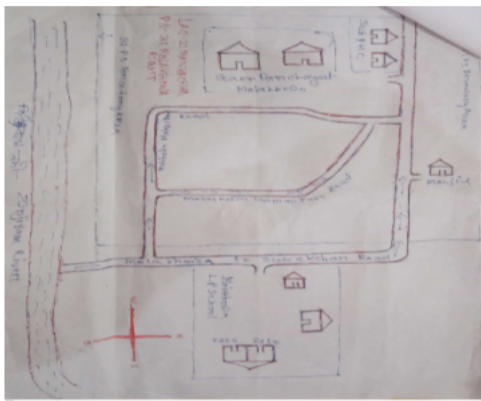

নিৰ্বাচক পঞ্জীয়ন বিষয়াৰ স্বাক্ষৰ

Nazri Naksha

Google Map View

Polling Station Building Front View

ভোটগ্ৰন কেন্দ্ৰৰ সন্মুখৰ দৃশ্য

Cad View

Key MAP View

1 নাম : ছলেমান সেখ পিতাৰ নাম: মফুজল হক ঘৰ নং : 2 বয়স : 65 লিঙ্গ : পুৰুষ	JBM2534567 ফটো উপলব্ধ	2 নাম : মুনবাসী বিবি স্বামীৰ নাম: ছলেমান সেখ ঘৰ নং : 2 বয়স : 40 লিঙ্গ : মহিলা	JBM2534589 ফটো উপলব্ধ	3 নাম : লিয়াকত আলী পিতাৰ নাম: ছলেমান সেখ ঘৰ নং : 2 বয়স : 25 লিঙ্গ : পুৰুষ	JBM1670470 ফটো উপলব্ধ
4 নাম : লুতফৰ বহমান পিতাৰ নাম: ছলেমান সেখ ঘৰ নং : 2 ক বয়স : 37 লিঙ্গ : পুৰুষ	JBM2534578 ফটো উপলব্ধ	5 নাম : মুনজৰাৰা বেগম স্বামীৰ নাম: লুতফৰ বহমান ঘৰ নং : 2 ক বয়স : 32 লিঙ্গ : মহিলা	JBM2198187 ফটো উপলব্ধ	D 6 নাম : মিনাৰা খাতুন স্বামীৰ নাম: চুলতান সেখ ঘৰ নং : 3 বয়স : 44 লিঙ্গ : মহিলা	JBM2534603 ফটো উপলব্ধ
7 নাম : সাজেদা খাতুন স্বামীৰ নাম: আব্দুল সহেদ সেখ ঘৰ নং : 5 বয়স : 45 লিঙ্গ : মহিলা	JBM2534636 ফটো উপলব্ধ	8 নাম : মোৰ্জিনা খাতুন পিতাৰ নাম: আব্দুল সহেদ সেখ ঘৰ নং : 5 বয়স : 27 লিঙ্গ : মহিলা	JBM0653030 ফটো উপলব্ধ	9 নাম : ছামিনুৰ ইছলাম পিতাৰ নাম: আব্দুল সহেদ সেখ ঘৰ নং : 05 বয়স : 22 লিঙ্গ : পুৰুষ	JBM2293041 ফটো উপলব্ধ
10 নাম : মোচমী খাতুন পিতাৰ নাম: আব্দুল সহেদ সেখ ঘৰ নং : 05 বয়স : 21 লিঙ্গ : মহিলা	JBM2292555 ফটো উপলব্ধ	11 নাম : আপতাৰ হোচেন পিতাৰ নাম: শাহজামাল সেখ ঘৰ নং : 6 বয়স : 46 লিঙ্গ : পুৰুষ	JBM2534647 ফটো উপলব্ধ	12 নাম : গোলেনুৰ খাতুন স্বামীৰ নাম: আণ্ডাৰ হোসেন ঘৰ নং : 6 বয়স : 41 লিঙ্গ : মহিলা	JBM2534658 ফটো উপলব্ধ
13 নাম : ছায়াদ হুছেইন পিতাৰ নাম: শাহজামাল সেখ ঘৰ নং : 9 বয়স : 48 লিঙ্গ : পুৰুষ	JBM2534669 ফটো উপলব্ধ	14 নাম : হাজিৰন নেছা স্বামীৰ নাম: ছায়াদ হুছেইন ঘৰ নং : 9 বয়স : 40 লিঙ্গ : মহিলা	JBM2534670 ফটো উপলব্ধ	15 নাম : মোঃ নুৰুল আমিন পিতাৰ নাম: ছায়াদ হুছেইন ঘৰ নং : 9 বয়স : 25 লিঙ্গ : পুৰুষ	JBM1133214 ফটো উপলব্ধ
16 নাম : মো ছানোয়াৰ হুছেইন পিতাৰ নাম: ছায়াদ হুছেইন ঘৰ নং : 9 বয়স : 22 লিঙ্গ : পুৰুষ	JBM1377886 ফটো উপলব্ধ	17 নাম : মোঃ হানিফ সেখ পিতাৰ নাম: ছায়াদ হুছেইন ঘৰ নং : 07 বয়স : 20 লিঙ্গ : পুৰুষ	EIJ0006270 ফটো উপলব্ধ	18 নাম : নুৰজাহান বেগম স্বামীৰ নাম: ছায়াদ হুছেইন ঘৰ নং : 9 ক বয়স : 46 লিঙ্গ : মহিলা	JBM2534681 ফটো উপলব্ধ
19 নাম : ফজিলে বেওঁয়া স্বামীৰ নাম: খেতাসু সেখ ঘৰ নং : 8 বয়স : 62 লিঙ্গ : মহিলা	JBM2534705 ফটো উপলব্ধ	20 নাম : ৰফিকুল ইছলাম পিতাৰ নাম: খেতাসু সেখ ঘৰ নং : 8 বয়স : 44 লিঙ্গ : পুৰুষ	JBM2534716 ফটো উপলব্ধ	21 নাম : নাচিম বান স্বামীৰ নাম: ৰফিকুল ইছলাম ঘৰ নং : 8 বয়স : 37 লিঙ্গ : মহিলা	JBM2534749 ফটো উপলব্ধ
22 নাম : মিচ সন্জিমা খাতুন পিতাৰ নাম: খেতাসু সেখ ঘৰ নং : 8 বয়স : 26 লিঙ্গ : মহিলা	JBM0365890 ফটো উপলব্ধ	23 নাম : মো সাহিদুৰ ইছলাম পিতাৰ নাম: খেতাসু সেখ ঘৰ নং : 8 বয়স : 25 লিঙ্গ : পুৰুষ	JBM0654798 ফটো উপলব্ধ	24 নাম : আৰজিনা বেগম স্বামীৰ নাম: মঃ সাহিদুৰ ইছলাম ঘৰ নং : 08 বয়স : 19 লিঙ্গ : মহিলা	EIJ0222653 ফটো উপলব্ধ
25 নাম : শাহিনুৰ ইছলাম পিতাৰ নাম: খেতাসু সেখ ঘৰ নং : 8 খ বয়স : 42 লিঙ্গ : পুৰুষ	JBM2534727 ফটো উপলব্ধ	26 নাম : আছিদা খাতুন স্বামীৰ নাম: সাহিনুৰ ইছলাম ঘৰ নং : 8 খ বয়স : 35 লিঙ্গ : মহিলা	JBM2534750 ফটো উপলব্ধ	27 নাম : গোলাপী ব্ৰিবি স্বামীৰ নাম: আলী হোছেন ঘৰ নং : 9 বয়স : 44 লিঙ্গ : মহিলা	JBM2534761 ফটো উপলব্ধ
28 নাম : গাজী বহমান পিতাৰ নাম: আলী হোছেন ঘৰ নং : 9 বয়স : 27 লিঙ্গ : পুৰুষ	JBM0207647 ফটো উপলব্ধ	29 নাম : মো আব্দুল মালেক পিতাৰ নাম: আলী হোছেন ঘৰ নং : 6 বয়স : 25 লিঙ্গ : পুৰুষ	JBM0649574 ফটো উপলব্ধ	30 নাম : শেফালি বেগম স্বামীৰ নাম: মো আব্দুল মালেক ঘৰ নং : 9 বয়স : 23 লিঙ্গ : মহিলা	JBM1393271 ফটো উপলব্ধ