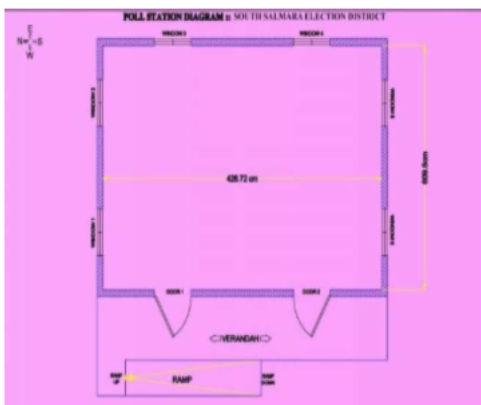

নিৰ্বাচক পঞ্জীয়ন বিষয়াৰ স্বাক্ষৰ

Nazri Naksha

Google Map View

Polling Station Building Front View

ভোটগ্ৰন কেন্দ্ৰৰ সন্মুখৰ দৃশ্য

Cad View

Key MAP View

1 নাম : ছলেমান সেখ পিতাৰ নাম: মফুজল হক ঘৰ নং : 2 বয়স : 65 লিঙ্গ : পুৰুষ	JBM2534567 ফটো উপলব্ধ	2 নাম : মুনবাসী বিবি স্বামীৰ নাম: ছলেমান সেখ ঘৰ নং : 2 বয়স : 40 লিঙ্গ : মহিলা	JBM2534589 ফটো উপলব্ধ	3 নাম : লিয়াকত আলী পিতাৰ নাম: ছলেমান সেখ ঘৰ নং : 2 বয়স : 25 লিঙ্গ : পুৰুষ	JBM1670470 ফটো উপলব্ধ
4 নাম : লুতফৰ বহমান পিতাৰ নাম: ছলেমান সেখ ঘৰ নং : 2 ক বয়স : 37 লিঙ্গ : পুৰুষ	JBM2534578 ফটো উপলব্ধ	5 নাম : মুনজৰাৰা বেগম স্বামীৰ নাম: লুতফৰ বহমান ঘৰ নং : 2 ক বয়স : 32 লিঙ্গ : মহিলা	JBM2198187 ফটো উপলব্ধ	D 6 নাম : মিনাৰা খাতুন স্বামীৰ নাম: চুলতান সেখ ঘৰ নং : 3 বয়স : 44 লিঙ্গ : মহিলা	JBM2534603 ফটো উপলব্ধ
7 নাম : সাজেদা খাতুন স্বামীৰ নাম: আব্দুল সহেদ সেখ ঘৰ নং : 5 বয়স : 45 লিঙ্গ : মহিলা	JBM2534636 ফটো উপলব্ধ	8 নাম : মোৰ্জিনা খাতুন পিতাৰ নাম: আব্দুল সহেদ সেখ ঘৰ নং : 5 বয়স : 27 লিঙ্গ : মহিলা	JBM0653030 ফটো উপলব্ধ	9 নাম : ছামিনুৰ ইছলাম পিতাৰ নাম: আব্দুল সহেদ সেখ ঘৰ নং : 05 বয়স : 22 লিঙ্গ : পুৰুষ	JBM2293041 ফটো উপলব্ধ
10 নাম : মোচমী খাতুন পিতাৰ নাম: আব্দুল সহেদ সেখ ঘৰ নং : 05 বয়স : 21 লিঙ্গ : মহিলা	JBM2292555 ফটো উপলব্ধ	11 নাম : আপতাৰ হোচেন পিতাৰ নাম: শাহজামাল সেখ ঘৰ নং : 6 বয়স : 46 লিঙ্গ : পুৰুষ	JBM2534647 ফটো উপলব্ধ	12 নাম : গোলেনুৰ খাতুন স্বামীৰ নাম: আণ্ডাৰ হোসেন ঘৰ নং : 6 বয়স : 41 লিঙ্গ : মহিলা	JBM2534658 ফটো উপলব্ধ
13 নাম : ছায়াদ হুছেইন পিতাৰ নাম: শাহজামাল সেখ ঘৰ নং : 9 বয়স : 48 লিঙ্গ : পুৰুষ	JBM2534669 ফটো উপলব্ধ	14 নাম : হাজিৰন নেছা স্বামীৰ নাম: ছায়াদ হুছেইন ঘৰ নং : 9 বয়স : 40 লিঙ্গ : মহিলা	JBM2534670 ফটো উপলব্ধ	15 নাম : মোঃ নুৰুল আমিন পিতাৰ নাম: ছায়াদ হুছেইন ঘৰ নং : 9 বয়স : 25 লিঙ্গ : পুৰুষ	JBM1133214 ফটো উপলব্ধ
16 নাম : মো ছানোয়াৰ হুছেইন পিতাৰ নাম: ছায়াদ হুছেইন ঘৰ নং : 9 বয়স : 22 লিঙ্গ : পুৰুষ	JBM1377886 ফটো উপলব্ধ	17 নাম : মোঃ হানিফ সেখ পিতাৰ নাম: ছায়াদ হুছেইন ঘৰ নং : 07 বয়স : 20 লিঙ্গ : পুৰুষ	EIJ0006270 ফটো উপলব্ধ	18 নাম : নুৰজাহান বেগম স্বামীৰ নাম: ছায়াদ হুছেইন ঘৰ নং : 9 ক বয়স : 46 লিঙ্গ : মহিলা	JBM2534681 ফটো উপলব্ধ
19 নাম : ফজিলে বেওঁয়া স্বামীৰ নাম: খেতাসু সেখ ঘৰ নং : 8 বয়স : 62 লিঙ্গ : মহিলা	JBM2534705 ফটো উপলব্ধ	20 নাম : ৰফিকুল ইছলাম পিতাৰ নাম: খেতাসু সেখ ঘৰ নং : 8 বয়স : 44 লিঙ্গ : পুৰুষ	JBM2534716 ফটো উপলব্ধ	21 নাম : নাচিম বান স্বামীৰ নাম: ৰফিকুল ইছলাম ঘৰ নং : 8 বয়স : 37 লিঙ্গ : মহিলা	JBM2534749 ফটো উপলব্ধ
22 নাম : মিচ সন্জিমা খাতুন পিতাৰ নাম: খেতাসু সেখ ঘৰ নং : 8 বয়স : 26 লিঙ্গ : মহিলা	JBM0365890 ফটো উপলব্ধ	23 নাম : মো সাহিদুৰ ইছলাম পিতাৰ নাম: খেতাসু সেখ ঘৰ নং : 8 বয়স : 25 লিঙ্গ : পুৰুষ	JBM0654798 ফটো উপলব্ধ	24 নাম : আৰজিনা বেগম স্বামীৰ নাম: মঃ সাহিদুৰ ইছলাম ঘৰ নং : 08 বয়স : 19 লিঙ্গ : মহিলা	EIJ0222653 ফটো উপলব্ধ
25 নাম : শাহিনুৰ ইছলাম পিতাৰ নাম: খেতাসু সেখ ঘৰ নং : 8 খ বয়স : 42 লিঙ্গ : পুৰুষ	JBM2534727 ফটো উপলব্ধ	26 নাম : আছিদা খাতুন স্বামীৰ নাম: সাহিনুৰ ইছলাম ঘৰ নং : 8 খ বয়স : 35 লিঙ্গ : মহিলা	JBM2534750 ফটো উপলব্ধ	27 নাম : গোলাপী ব্ৰিবি স্বামীৰ নাম: আলী হোছেন ঘৰ নং : 9 বয়স : 44 লিঙ্গ : মহিলা	JBM2534761 ফটো উপলব্ধ
28 নাম : গাজী বহমান পিতাৰ নাম: আলী হোছেন ঘৰ নং : 9 বয়স : 27 লিঙ্গ : পুৰুষ	JBM0207647 ফটো উপলব্ধ	29 নাম : মো আব্দুল মালেক পিতাৰ নাম: আলী হোছেন ঘৰ নং : 6 বয়স : 25 লিঙ্গ : পুৰুষ	JBM0649574 ফটো উপলব্ধ	30 নাম : শেফালি বেগম স্বামীৰ নাম: মো আব্দুল মালেক ঘৰ নং : 9 বয়স : 23 লিঙ্গ : মহিলা	JBM1393271 ফটো উপলব্ধ