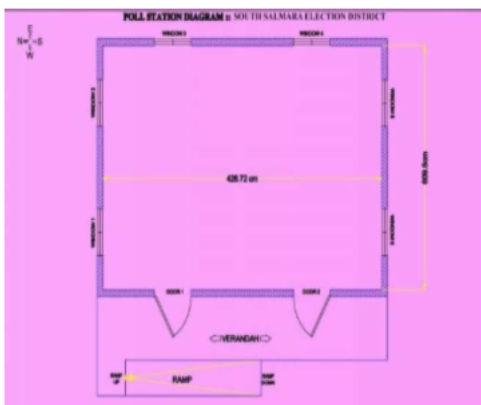

নিৰ্বাচক পঞ্জীয়ন বিষয়াৰ স্বাক্ষৰ

Nazri Naksha

Google Map View

Polling Station Building Front View

ভোটগ্ৰহন কেন্দ্ৰৰ সন্মুখৰ দৃশ্য

Cad View

Key MAP View

1 নাম : মো মানিকুলাল বাদসা পিতাৰ নাম: জলিল সেখ ঘৰ নং : 22 বয়স : 20 লিঙ্গ : পুৰুষ	EIJ0183293 ফটো উপলব্ধ	2 নাম : সাহেব হুছেইন পিতাৰ নাম: ছোৰহাব আলী ঘৰ নং : 28 বয়স : 24 লিঙ্গ : পুৰুষ	EIJ0100743 ফটো উপলব্ধ	3 নাম : হাসিনুৰ সেখ পিতাৰ নাম: মিনেজ উদ্দিন সেখ ঘৰ নং : 32 বয়স : 25 লিঙ্গ : পুৰুষ	JBM0631549 ফটো উপলব্ধ
4 নাম : নুৰ নেহাৰ বেগম স্বামীৰ নাম: হাসিনুৰ সেখ ঘৰ নং : 32 বয়স : 19 লিঙ্গ : মহিলা	EIJ0221481 ফটো উপলব্ধ	5 নাম : বিউটি বেগম স্বামীৰ নাম: জাবেদুৰ বহমান ঘৰ নং : 53 বয়স : 27 লিঙ্গ : মহিলা	JBM0502468 ফটো উপলব্ধ	6 নাম : কাৰিমুল ইছলাম পিতাৰ নাম: শাহাজামাল সেখ ঘৰ নং : 53 বয়স : 22 লিঙ্গ : পুৰুষ	JBM1713346 ফটো উপলব্ধ
7 নাম : আখিৰুল ইছলাম পিতাৰ নাম: আবদুল কাদের সেখ ঘৰ নং : 62 বয়স : 37 লিঙ্গ : পুৰুষ	JBM2535980 ফটো উপলব্ধ	8 নাম : ৰশিদা বেগম স্বামীৰ নাম: মো ৰাজু সেক ঘৰ নং : 88 বয়স : 19 লিঙ্গ : মহিলা	EIJ0219386 ফটো উপলব্ধ	9 নাম : বুবাৰী খাতুন স্বামীৰ নাম: আখিৰুল ইছলাম ঘৰ নং : 106 বয়স : 22 লিঙ্গ : মহিলা	JBM2307064 ফটো উপলব্ধ
10 নাম : নজ মুল ইছলাম পিতাৰ নাম: আব্দুল আজিজ ঘৰ নং : 116 বয়স : 21 লিঙ্গ : পুৰুষ	JBM2291011 ফটো উপলব্ধ	11 নাম : মোঃ আশিদুৰ ইছলাম পিতাৰ নাম: অপিয়েল হক ঘৰ নং : 196 বয়স : 22 লিঙ্গ : পুৰুষ	JBM1320050 ফটো উপলব্ধ	12 নাম : মিন্টু সেখ পিতাৰ নাম: তোষৰ উদ্দিন ঘৰ নং : 199 বয়স : 63 লিঙ্গ : পুৰুষ	JBM2539095 ফটো উপলব্ধ
13 নাম : হামিতন বিবি স্বামীৰ নাম: মিন্টু সেখ ঘৰ নং : 199 বয়স : 56 লিঙ্গ : মহিলা	JBM2539108 ফটো উপলব্ধ	# 14 নাম : ৰাইহান ইছলাম পিতাৰ নাম: মিন্টু সেখ ঘৰ নং : 197 বয়স : 23 লিঙ্গ : পুৰুষ	JBM2449114 ফটো উপলব্ধ	15 নাম : মহিবুৰ ৰহমান পিতাৰ নাম: মিন্টু সেখ ঘৰ নং : 197 বয়স : 20 লিঙ্গ : পুৰুষ	EIJ0031476 ফটো উপলব্ধ
16 নাম : হাফিজুৰ ৰহমান পিতাৰ নাম: মিন্টু সেখ ঘৰ নং : 199 বয়স : 32 লিঙ্গ : পুৰুষ	JBM2198756 ফটো উপলব্ধ	17 নাম : সাজিনা খাতুন স্বামীৰ নাম: হাফিজুৰ ৰহমান ঘৰ নং : 199 বয়স : 25 লিঙ্গ : মহিলা	JBM0644328 ফটো উপলব্ধ	18 নাম : আফতাৰন বেগম স্বামীৰ নাম: মোঃ সাজিনুৰ ইছলাম ঘৰ নং : 197 বয়স : 20 লিঙ্গ : মহিলা	EIJ0020859 ফটো উপলব্ধ
19 নাম : মোঃ সাজিনুৰ ইছলাম পিতাৰ নাম: মিন্টু সেখ ঘৰ নং : 199 বয়স : 25 লিঙ্গ : পুৰুষ	JBM0625426 ফটো উপলব্ধ	20 নাম : মমিন সেখ পিতাৰ নাম: তোষৰ উদ্দিন ঘৰ নং : 199 বয়স : 55 লিঙ্গ : পুৰুষ	JBM2539119 ফটো উপলব্ধ	21 নাম : সাহিনুৰ সেখ পিতাৰ নাম: ফয়জাল হক ঘৰ নং : 199 বয়স : 44 লিঙ্গ : পুৰুষ	JBM3244540 ফটো উপলব্ধ
22 নাম : আকলিমা খাতুন স্বামীৰ নাম: সাহিনুৰ সেখ ঘৰ নং : 199 বয়স : 27 লিঙ্গ : মহিলা	JBM0370353 ফটো উপলব্ধ	23 নাম : সাহাজামাল সেখ পিতাৰ নাম: ফয়জাল হক ঘৰ নং : 199 বয়স : 54 লিঙ্গ : পুৰুষ	JBM3439961 ফটো উপলব্ধ	24 নাম : আনাৰ কুলি বিবি স্বামীৰ নাম: সাহাজামাল সেখ ঘৰ নং : 199 বয়স : 45 লিঙ্গ : মহিলা	JBM3439972 ফটো উপলব্ধ
25 নাম : মোঃ ইয়ানুৰ ইছলাম পিতাৰ নাম: সাহাজামাল সেখ ঘৰ নং : 199 বয়স : 22 লিঙ্গ : পুৰুষ	EIJ0020693 ফটো উপলব্ধ	26 নাম : মৰ্জিনা বেগম স্বামীৰ নাম: আব্দুল মোম্নাফ শেখ ঘৰ নং : 208 বয়স : 55 লিঙ্গ : মহিলা	JBM2539346 ফটো উপলব্ধ	27 নাম : আব্দুল মোম্নাফ সেখ পিতাৰ নাম: মহালম সেখ ঘৰ নং : 208 বয়স : 54 লিঙ্গ : পুৰুষ	JBM2539335 ফটো উপলব্ধ
28 নাম : আহমেদ জবাইৰ ৰায়হান পিতাৰ নাম: আব্দুল মোম্নাফ সেখ ঘৰ নং : 208 বয়স : 24 লিঙ্গ : পুৰুষ	JBM0666065 ফটো উপলব্ধ	29 নাম : নজিৰা খাতুন স্বামীৰ নাম: ছাপিউল ইছলাম ঘৰ নং : 210 বয়স : 23 লিঙ্গ : মহিলা	JBM1393164 ফটো উপলব্ধ	30 নাম : মৌসুমী বেগম পিতাৰ নাম: মহব্বৎজামান মণ্ডল ঘৰ নং : 210 বয়স : 43 লিঙ্গ : মহিলা	JBM2539540 ফটো উপলব্ধ