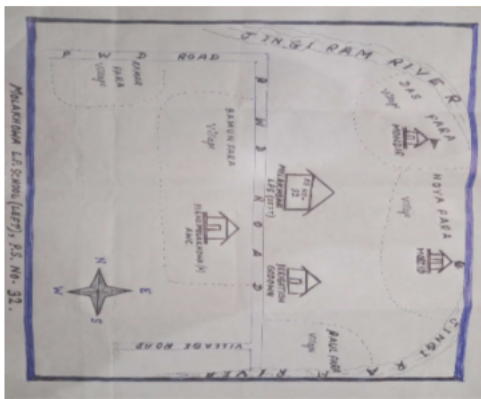

Nazri Naksha