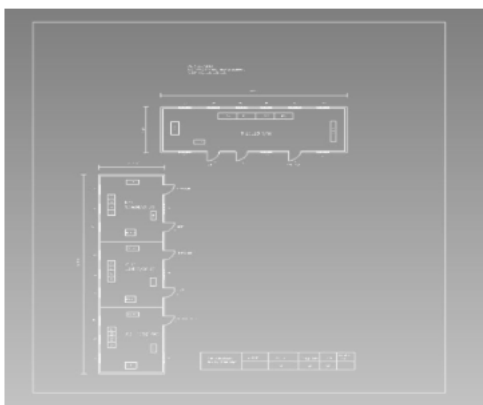

নিৰ্বাচক পঞ্জীয়ন বিষয়াৰ স্বাক্ষৰ

Nazri Naksha

Google Map View

Polling Station Building Front View

ভোটগ্ৰহন কেন্দ্ৰৰ সন্মুখৰ দৃশ্য

Cad View

Key MAP View

1 নাম : ফুদাং তাৰোপী স্বামীৰ নাম: ধনাছিং তেৰাং ঘৰ নং : 00 বয়স : 46 লিঙ্গ : মহিলা	HYG0538090 ফটো উপলব্ধ	2 নাম : ৰাজ মোহন ঠাকুৰ পিতাৰ নাম: টিলা ঠাকুৰ ঘৰ নং : 00 বয়স : 35 লিঙ্গ : পুৰুষ	HYG1569813 ফটো উপলব্ধ	3 নাম : পূৰ্ণিমা দেবী স্বামীৰ নাম: ৰাজ মোহন ঠাকুৰ ঘৰ নং : 00 বয়স : 35 লিঙ্গ : মহিলা	HYG1569821 ফটো উপলব্ধ
4 নাম : সুসমা হোজয স্বামীৰ নাম: গৌতম লাংথাছা ঘৰ নং : 00 বয়স : 29 লিঙ্গ : মহিলা	HYG0622670 ফটো উপলব্ধ	5 নাম : নীলোম হোজাযসা স্বামীৰ নাম: শাম হোজাযসা ঘৰ নং : 01 বয়স : 43 লিঙ্গ : মহিলা	HYG0543504 ফটো উপলব্ধ	6 নাম : বিন্দিয়া টিম্বেসাপী স্বামীৰ নাম: ভূপেন ক্ৰোঃ ঘৰ নং : 1 বয়স : 22 লিঙ্গ : মহিলা	HYG1528926 ফটো উপলব্ধ
7 নাম : সুসমা লাংথাছা পিতাৰ নাম: টনু লাংথাছা ঘৰ নং : 02 বয়স : 20 লিঙ্গ : মহিলা	OYP0156695 ফটো উপলব্ধ	8 নাম : হুইছী গুইতে পিতাৰ নাম: থাংটিনলুন গুইতে ঘৰ নং : 3 বয়স : 43 লিঙ্গ : মহিলা	HYG1038615 ফটো উপলব্ধ	9 নাম : অসিত কুমাৰ পল পিতাৰ নাম: চুকাৰাম পল ঘৰ নং : 3 কু বয়স : 31 লিঙ্গ : পুৰুষ	HYG1291046 ফটো উপলব্ধ
10 নাম : বিনিতা ইংজাইপী স্বামীৰ নাম: মহেশ ৰংফাৰ ঘৰ নং : 08 C বয়স : 32 লিঙ্গ : মহিলা	HYG0337022 ফটো উপলব্ধ	11 নাম : দেজোয় হাসন পিতাৰ নাম: সঞ্জয় হীসনু ঘৰ নং : 09 বয়স : 25 লিঙ্গ : পুৰুষ	HYG0447557 ফটো উপলব্ধ	12 নাম : ৰেন ৰংপিপী স্বামীৰ নাম: ৰঞ্জিত দেবনাথ ঘৰ নং : 10 বয়স : 52 লিঙ্গ : মহিলা	OYP0040360 ফটো উপলব্ধ
13 নাম : বিজয় নাথ পিতাৰ নাম: বাবুল নাথ ঘৰ নং : 10 বয়স : 20 লিঙ্গ : পুৰুষ	OYP0076000 ফটো উপলব্ধ	14 নাম : বশোনা নমসুদ স্বামীৰ নাম: বিজন নমসুদ ঘৰ নং : 12 বয়স : 35 লিঙ্গ : মহিলা	OYP0149526 ফটো উপলব্ধ	15 নাম : হালোন্দী ৰোন্ফৰ পিতাৰ নাম: চন্দ্ৰ সিং ৰোন্ফৰ ঘৰ নং : 012 বয়স : 25 লিঙ্গ : পুৰুষ	HYG0543256 ফটো উপলব্ধ
16 নাম : কাঞ্চন কুমাৰ মজমুদাৰ পিতাৰ নাম: অমৃতলাল মজমুদাৰ ঘৰ নং : 13 বয়স : 40 লিঙ্গ : পুৰুষ	HYG1264057 ফটো উপলব্ধ	17 নাম : ৰেখা বসুমতাৰী স্বামীৰ নাম: আকাশ বসুমতাৰী ঘৰ নং : 13 বয়স : 29 লিঙ্গ : মহিলা	HYG2509396 ফটো উপলব্ধ	18 নাম : পিপোসা মজমুদাৰ পিতাৰ নাম: কাঞ্চন কুমাৰ মজমুদাৰ ঘৰ নং : 13 বয়স : 20 লিঙ্গ : মহিলা	OYP0029447 ফটো উপলব্ধ
19 নাম : সন্তোষ দেবনাথ পিতাৰ নাম: সুনিল দেবনাথ ঘৰ নং : 14 বয়স : 31 লিঙ্গ : পুৰুষ	HYG2441158 ফটো উপলব্ধ	20 নাম : ফুলমায়া ছেত্ৰী স্বামীৰ নাম: সন্তোষ দেবনাথ ঘৰ নং : 14 বয়স : 29 লিঙ্গ : মহিলা	OYP0156299 ফটো উপলব্ধ	21 নাম : অনপমা কিলিংপী পিতাৰ নাম: মেনছিং কিলিং ঘৰ নং : 14 বয়স : 19 লিঙ্গ : মহিলা	OYP0128660 ফটো উপলব্ধ
22 নাম : অক্ষয় ৰায় পিতাৰ নাম: উত্তম ঘৰ নং : 15 বয়স : 25 লিঙ্গ : পুৰুষ	HYG0421115 ফটো উপলব্ধ	23 নাম : মমীতা বসুমতাৰী মাতৃৰ নাম: পটেশ্বৰ বসুমতাৰী ঘৰ নং : 19 বয়স : 24 লিঙ্গ : মহিলা	HYG1120005 ফটো উপলব্ধ	24 নাম : চিৰঞ্জীত দাস পিতাৰ নাম: সুজিত দাস ঘৰ নং : 22 বয়স : 32 লিঙ্গ : পুৰুষ	DTK1229589 ফটো উপলব্ধ
25 নাম : সুজিত মালাকাৰ পিতাৰ নাম: শৈলেন মালাকাৰ ঘৰ নং : 22 বয়স : 32 লিঙ্গ : পুৰুষ	HYG1259401 ফটো উপলব্ধ	26 নাম : অঞ্জনা দাস স্বামীৰ নাম: চিৰঞ্জীত দাস ঘৰ নং : 22 বয়স : 29 লিঙ্গ : মহিলা	CBD0320259 ফটো উপলব্ধ	27 নাম : মিনাক্ষী মালাকাৰ স্বামীৰ নাম: সুজিত মালাকাৰ ঘৰ নং : 22 বয়স : 29 লিঙ্গ : মহিলা	OYP0152777 ফটো উপলব্ধ
28 নাম : সুসীতা লংগঠসা পিতাৰ নাম: জুকেন লংগঠসা ঘৰ নং : 23 বয়স : 24 লিঙ্গ : মহিলা	HYG2504645 ফটো উপলব্ধ	29 নাম : জানমনি কলিতা পিতাৰ নাম: সন্তান কলিতা ঘৰ নং : 28 বয়স : 20 লিঙ্গ : মহিলা	OYP0109751 ফটো উপলব্ধ	30 নাম : বিৰেন্দ্র দেবনাথ পিতাৰ নাম: নগেন্দ্র দেবনাথ ঘৰ নং : 30 বয়স : 34 লিঙ্গ : পুৰুষ	HYG1261558 ফটো উপলব্ধ