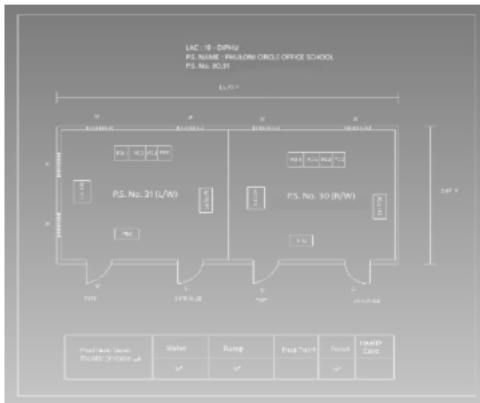

নিৰ্বাচক পঞ্জীয়ন বিষয়াৰ স্বাক্ষৰ

Nazri Naksha

Google Map View

Polling Station Building Front View

ভোটগ্ৰহন কেন্দ্ৰৰ সন্মুখৰ দৃশ্য

Cad View

Key MAP View

1 নাম : পঞ্চমী গোৱালা স্বামীৰ নাম: সকুৰচন গোৱালা ঘৰ নং : 1 বয়স : 78 লিঙ্গ : মহিলা	HYG3034568 ফটো উপলব্ধ	2 নাম : লখেশ্বৰি গোৱালা স্বামীৰ নাম: সকুৰচন গোৱালা ঘৰ নং : 1 বয়স : 73 লিঙ্গ : মহিলা	HYG3034579 ফটো উপলব্ধ	3 নাম : কিৰণ চন্দ্ৰ গোৱালা পিতাৰ নাম: সকুৰচন গোৱালা ঘৰ নং : 1 বয়স : 46 লিঙ্গ : পুৰুষ	HYG3034580 ফটো উপলব্ধ
4 নাম : ৰবিন গোৱালা পিতাৰ নাম: সকুৰচন গোৱালা ঘৰ নং : 1 বয়স : 40 লিঙ্গ : পুৰুষ	HYG3034604 ফটো উপলব্ধ	5 নাম : বীৰেন গোৱালা পিতাৰ নাম: সকুৰচন গোৱালা ঘৰ নং : 1 বয়স : 39 লিঙ্গ : পুৰুষ	HYG3034591 ফটো উপলব্ধ	6 নাম : ৰজেন তিমুং পিতাৰ নাম: চাৰমৈন তিমুং ঘৰ নং : 01 বয়স : 39 লিঙ্গ : পুৰুষ	HYG3043810 ফটো উপলব্ধ
7 নাম : ৰুবি তাচা গোৱালা স্বামীৰ নাম: কিৰন চন্দ্ৰ গোৱালা ঘৰ নং : 1 বয়স : 34 লিঙ্গ : মহিলা	HYG3034615 ফটো উপলব্ধ	8 নাম : জয়মনি গোৱালা অন্যান্য: হিৰন গোৱালা ঘৰ নং : 1 বয়স : 33 লিঙ্গ : মহিলা	HYG3034626 ফটো উপলব্ধ	9 নাম : কাৰেং টেৰণপী স্বামীৰ নাম: বিজয় ৰংপি ঘৰ নং : 2 বয়স : 73 লিঙ্গ : মহিলা	HYG3034659 ফটো উপলব্ধ
10 নাম : ৰলিনচন ৰংপি পিতাৰ নাম: বিজয় ৰংপি ঘৰ নং : 2 বয়স : 52 লিঙ্গ : পুৰুষ	HYG3034660 ফটো উপলব্ধ	11 নাম : লাভিন সন ৰোন্সপী পিতাৰ নাম: বিজয় ৰোন্সপী ঘৰ নং : 2 বয়স : 48 লিঙ্গ : পুৰুষ	HYG3034682 ফটো উপলব্ধ	12 নাম : হাবে পু ৰংপি পিতাৰ নাম: বিজয় ৰংপি ঘৰ নং : 2 বয়স : 48 লিঙ্গ : পুৰুষ	HYG3034693 ফটো উপলব্ধ
13 নাম : শুকুৰী ইংতিপী স্বামীৰ নাম: ৰলিনচন ৰংপি ঘৰ নং : 2 বয়স : 48 লিঙ্গ : মহিলা	HYG3034671 ফটো উপলব্ধ	14 নাম : মনু ৰংপি পিতাৰ নাম: বিজয় ৰংপি ঘৰ নং : 2 বয়স : 44 লিঙ্গ : পুৰুষ	HYG3034717 ফটো উপলব্ধ	15 নাম : জেছিনতা তিমুংপী স্বামীৰ নাম: লৱিনছন ৰংপি ঘৰ নং : 2 বয়স : 44 লিঙ্গ : মহিলা	HYG3034637 ফটো উপলব্ধ
16 নাম : দেৱিকা তেৰাংপী স্বামীৰ নাম: আমিত তেৰন ঘৰ নং : 12 বয়স : 41 লিঙ্গ : মহিলা	HYG0230441 ফটো উপলব্ধ	17 নাম : অৰন ৰংপি পিতাৰ নাম: বিজয় ৰংপি ঘৰ নং : 2 বয়স : 39 লিঙ্গ : পুৰুষ	HYG3034739 ফটো উপলব্ধ	18 নাম : ব্ৰনসন ৰংপি পিতাৰ নাম: বিজয় ৰংপি ঘৰ নং : 2 বয়স : 39 লিঙ্গ : পুৰুষ	OYP0103754 ফটো উপলব্ধ
19 নাম : জনাৰ্দন ৰংপি পিতাৰ নাম: বিজয় ৰংপি ঘৰ নং : 2 বয়স : 38 লিঙ্গ : পুৰুষ	HYG3034740 ফটো উপলব্ধ	20 নাম : জেছমিন তেৰাংপী স্বামীৰ নাম: ব্ৰনছন ৰংপি ঘৰ নং : 2 বয়স : 38 লিঙ্গ : মহিলা	HYG3034648 ফটো উপলব্ধ	21 নাম : জোনালী টেৰণপী পিতাৰ নাম: চিকাৰী টেৰন ঘৰ নং : 2 বয়স : 36 লিঙ্গ : মহিলা	HYG3034784 ফটো উপলব্ধ
22 নাম : উইলসন ৰোন্সপী পিতাৰ নাম: বিজয় ৰংপি ঘৰ নং : 2 বয়স : 36 লিঙ্গ : পুৰুষ	HYG3034751 ফটো উপলব্ধ	23 নাম : কাদম ইংতিপী স্বামীৰ নাম: মনু ৰংপি ঘৰ নং : 2 বয়স : 35 লিঙ্গ : মহিলা	HYG0289249 ফটো উপলব্ধ	24 নাম : ৰচমী বেপী স্বামীৰ নাম: বিদৰছিং টেৰন ঘৰ নং : 2 বয়স : 35 লিঙ্গ : মহিলা	HYG3043718 ফটো উপলব্ধ
25 নাম : ৰচমী ফাংছপী স্বামীৰ নাম: ছনজয় টেৰন ঘৰ নং : 2 বয়স : 32 লিঙ্গ : মহিলা	HYG3043730 ফটো উপলব্ধ	26 নাম : বাচাপী তেৰনপী স্বামীৰ নাম: জনেন্দ্ৰ ৰংপি ঘৰ নং : 2 বয়স : 32 লিঙ্গ : মহিলা	HYG0230292 ফটো উপলব্ধ	27 নাম : তেনজিং ৰংপি পিতাৰ নাম: বিজয় ৰংপি ঘৰ নং : 2 বয়স : 31 লিঙ্গ : পুৰুষ	HYG3043707 ফটো উপলব্ধ
28 নাম : কুইন ৰংপিপী মাতৃৰ নাম: কাৰেং তেৰনপী ঘৰ নং : 2 বয়স : 30 লিঙ্গ : মহিলা	HYG0229351 ফটো উপলব্ধ	29 নাম : ছাৰ্মিন ৰংপি পিতাৰ নাম: ৰলিচন ৰংপি ঘৰ নং : 2 বয়স : 21 লিঙ্গ : পুৰুষ	HYG2516789 ফটো উপলব্ধ	30 নাম : হৰমাই বেপী স্বামীৰ নাম: মহাৰি ইংলেং ঘৰ নং : 3 বয়স : 68 লিঙ্গ : মহিলা	HYG3034795 ফটো উপলব্ধ