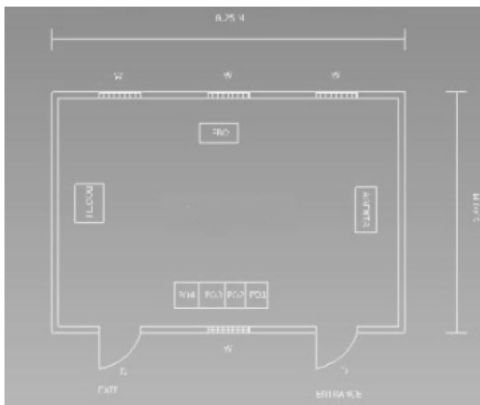

নিৰ্বাচক পঞ্জীয়ন বিষয়াৰ স্বাক্ষৰ

Nazri Naksha

Google Map View

Polling Station Building Front View

ভোটগ্রহন কেন্দ্ৰৰ সন্মুখৰ দৃশ্য

Cad View

Key MAP View

1 নাম : সোনিয়া মোহন স্বামীৰ নাম: অজুন শৰ্মা ঘৰ নং : 0 বয়স : 28 লিঙ্গ : মহিলা	HYG1214287 ফটো উপলব্ধ	2 নাম : সবিতা গোয়ালা পিতাৰ নাম: সুৰেশ গোয়ালা ঘৰ নং : 1 বয়স : 23 লিঙ্গ : মহিলা	HYG1509736 ফটো উপলব্ধ	3 নাম : গোমা দেবী স্বামীৰ নাম: ৰাম প্ৰসাদ শৰ্মা ঘৰ নং : 2 বয়স : 79 লিঙ্গ : মহিলা	HYG1634599 ফটো উপলব্ধ
4 নাম : বিষ্ণু প্ৰসাদ শৰ্মা পিতাৰ নাম: ৰাম প্ৰসাদ শৰ্মা ঘৰ নং : 02 বয়স : 57 লিঙ্গ : পুৰুষ	HYG1162908 ফটো উপলব্ধ	5 নাম : অৰুন শৰ্মা পিতাৰ নাম: বিষ্ণু শৰ্মা ঘৰ নং : 2 বয়স : 29 লিঙ্গ : পুৰুষ	HYG1160019 ফটো উপলব্ধ	R 6 নাম : গবিন্দ উপাধ্যায় পিতাৰ নাম: টিকিৰাম উপাধ্যায় ঘৰ নং : 9 বয়স : 39 লিঙ্গ : পুৰুষ	HYG2460459 ফটো উপলব্ধ
R 7 নাম : আমবীকা উপাধ্যায় স্বামীৰ নাম: গোবিন্দ উপাধ্যায় ঘৰ নং : 3 বয়স : 33 লিঙ্গ : মহিলা	HYG1268855 ফটো উপলব্ধ	8 নাম : নৰেন টেৰন পিতাৰ নাম: লাংটুক তেৰন ঘৰ নং : 8 বয়স : 42 লিঙ্গ : পুৰুষ	HYG1640751 ফটো উপলব্ধ	9 নাম : বাছা তিমুংপী স্বামীৰ নাম: নৰেন টেৰন ঘৰ নং : 8 বয়স : 36 লিঙ্গ : মহিলা	HYG0015549 ফটো উপলব্ধ
10 নাম : মনালিছা ছেত্ৰী পিতাৰ নাম: বিজয় ছেত্ৰী ঘৰ নং : 04 বয়স : 20 লিঙ্গ : মহিলা	OYP0030239 ফটো উপলব্ধ	11 নাম : গনেশ ছেত্ৰী পিতাৰ নাম: দিল বাহাদুৰ ছেত্ৰী ঘৰ নং : 5 বয়স : 46 লিঙ্গ : পুৰুষ	HYG0401224 ফটো উপলব্ধ	12 নাম : মনীষা ছেত্ৰী পিতাৰ নাম: ভীম বাহাদুৰ ছেত্ৰী ঘৰ নং : 5 বয়স : 25 লিঙ্গ : মহিলা	HYG0587162 ফটো উপলব্ধ
13 নাম : পুৰবি বৰা স্বামীৰ নাম: ধ্ৰুৱ জ্যোতি গগৈ ঘৰ নং : 5 বয়স : 25 লিঙ্গ : মহিলা	HYG1657295 ফটো উপলব্ধ	14 নাম : উষা দেবী স্বামীৰ নাম: ৰাম সেরক সাহানী ঘৰ নং : 5 বয়স : 45 লিঙ্গ : মহিলা	HYG0100479 ফটো উপলব্ধ	S 15 নাম : বৰছিং তিমুং পিতাৰ নাম: ফুংবীং তিমুং ঘৰ নং : 6 বয়স : 63 লিঙ্গ : পুৰুষ	HYG1634679 ফটো উপলব্ধ
16 নাম : আৰতি ইণ্ডিতী স্বামীৰ নাম: বৰছিং তিমুং ঘৰ নং : 6 বয়স : 58 লিঙ্গ : মহিলা	HYG1634680 ফটো উপলব্ধ	R 17 নাম : ডিয়েশ্বৰ পাচনী পিতাৰ নাম: জাহিৰাম পাচনী ঘৰ নং : 6 বয়স : 45 লিঙ্গ : পুৰুষ	HYG1641345 ফটো উপলব্ধ	18 নাম : ৰাজেন ক্ৰ পিতাৰ নাম: ধনছিং ক্ৰ ঘৰ নং : 6 বয়স : 40 লিঙ্গ : পুৰুষ	HYG1641356 ফটো উপলব্ধ
19 নাম : কাজৰ তিমুংপী পিতাৰ নাম: বৰছিং তিমুং ঘৰ নং : 6 বয়স : 38 লিঙ্গ : মহিলা	HYG1634691 ফটো উপলব্ধ	20 নাম : পুনিমা তিমুংপী পিতাৰ নাম: বৰছিং তিমুং ঘৰ নং : 6 বয়স : 36 লিঙ্গ : মহিলা	HYG1634704 ফটো উপলব্ধ	21 নাম : বীনা তিমুংপী পিতাৰ নাম: বৰছিং তিমুং ঘৰ নং : 6 বয়স : 36 লিঙ্গ : মহিলা	HYG1641334 ফটো উপলব্ধ
S 22 নাম : দৰছিং তেৰাং পিতাৰ নাম: চৰথে তেৰাং ঘৰ নং : 6 বয়স : 56 লিঙ্গ : পুৰুষ	HYG1634715 ফটো উপলব্ধ	23 নাম : হিংছিং তেৰাং পিতাৰ নাম: দোৰসিংহ তেৰাং ঘৰ নং : 6 বয়স : 38 লিঙ্গ : পুৰুষ	HYG1634737 ফটো উপলব্ধ	S 24 নাম : ৰতলি তেৰাংপী পিতাৰ নাম: দৰছিং তেৰাং ঘৰ নং : 6 বয়স : 36 লিঙ্গ : মহিলা	HYG1634748 ফটো উপলব্ধ
S 25 নাম : গিয়াছ উদ্দিন চৌধুৰী পিতাৰ নাম: জালাল উদ্দিন চৌধুৰী ঘৰ নং : 6 বয়স : 30 লিঙ্গ : পুৰুষ	HYG1641436 ফটো উপলব্ধ	26 নাম : দেবী মজুমদাৰ স্বামীৰ নাম: খৌকন মজুমদাৰ ঘৰ নং : 9 বয়স : 53 লিঙ্গ : মহিলা	HYG1634771 ফটো উপলব্ধ	27 নাম : সঞ্জয় মজুমদাৰ পিতাৰ নাম: খৌকন মজুমদাৰ ঘৰ নং : 9 বয়স : 31 লিঙ্গ : পুৰুষ	HYG2460460 ফটো উপলব্ধ
28 নাম : কিশোৰ কুমাৰ মজুমদাৰ পিতাৰ নাম: খৌকন মজুমদাৰ ঘৰ নং : 9 বয়স : 28 লিঙ্গ : পুৰুষ	HYG0224014 ফটো উপলব্ধ	29 নাম : ৰুকেশ্বৰ মজুমদাৰ পিতাৰ নাম: খৌকন মজুমদাৰ ঘৰ নং : 9 বয়স : 25 লিঙ্গ : পুৰুষ	HYG0592501 ফটো উপলব্ধ	30 নাম : দিল বাঃ থাপা পিতাৰ নাম: থিম বাঃ থাপা ঘৰ নং : 8 বয়স : 83 লিঙ্গ : পুৰুষ	HYG1634782 ফটো উপলব্ধ