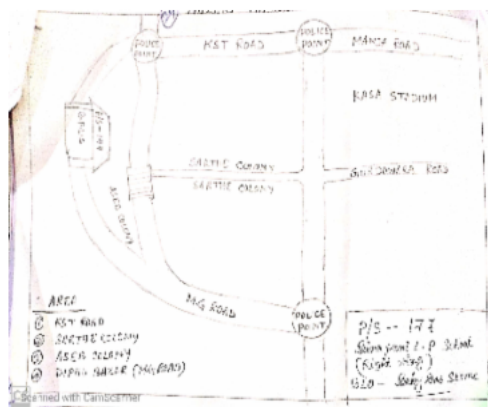

Nazri Naksha