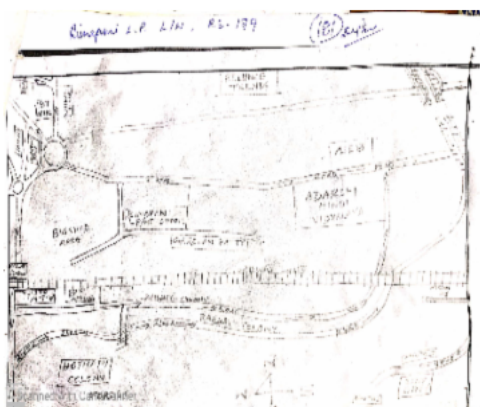

Nazri Naksha