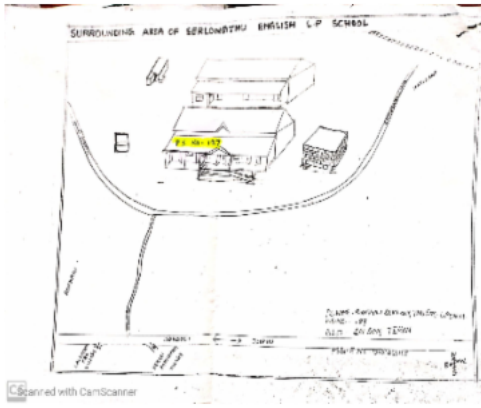

Nazri Naksha